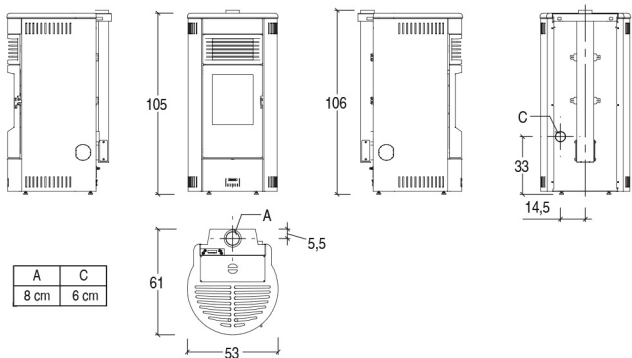

### ТЕХНИЧНІ ДАННІ:

Клас енергоефективності	A+
Площа обігріву (мін-макс) м3: м3:	145-245
Рівень теплового ККД%:	91,2
Максимальна тепловіддача кВт:	8,5
Максимальне споживання пелет кг / год:	1,93
Вихід димоходу Ø см:	8
Вага, кг:	115
Гарантія, років:	5