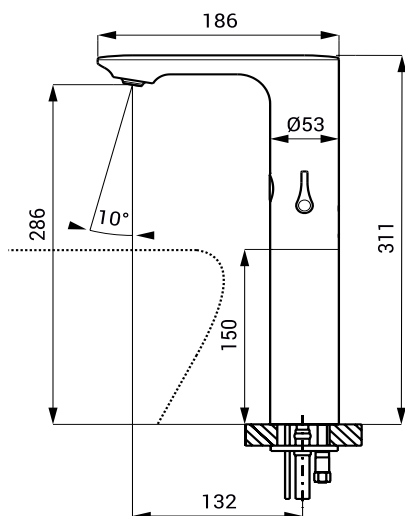

Автоматический черный смеситель SLU 60V

заглушка

Характеристики

- экономичный аэратор, расход воды 6 л/мин.
- гигиенический смыв
- возможность разовой настройки температуры воды и последующей блокировки заглушкой
- предназначен для умывальника на столешницу
- макс. высота умывальника 150 mm
- электромагнитный клапан в корпусе смесителя
- предназначен для подачи теплой и холодной воды, настройка температуры рычажком
- реагирует на присутствие рук в зоне чувствительности немедленным пуском воды
- вода выключается после удаления рук из зоны чувствительности (время задержки можно настроить 0,25 - 7,75 сек.)
- функция автоматического выключения воды по истечении 5 минут времени
- отслеживает состояние батареек (варианты с индексом В)
- можно переключить в START/STOP программу
- настройка параметров при помощи пульта дистанционного управления SLD 03

Размеры

Технические данные

Питающее напряжение

- SLU 60V 24 В пост.
- SLU 60VB 6 В

Потребляемая мощность

- напряжение 24 В пост. 2 Вт
- напряжение 6 В 2 Вт

Срок службы батареек

- 4 шт. АА щелочных 1,5 В, 2700 мА/час прим. 2 года (при 100 вкл./день)

Зона чувствительности

- стандартная 0,13 - 0,19 м
- START/STOP 0,05 - 0,15 м

Рабочее давление

0,1 - 0,6 МПа

Расход воды

6 л/мин. (инф. пар.)

Подача воды

наруж. резьба G 1/2"