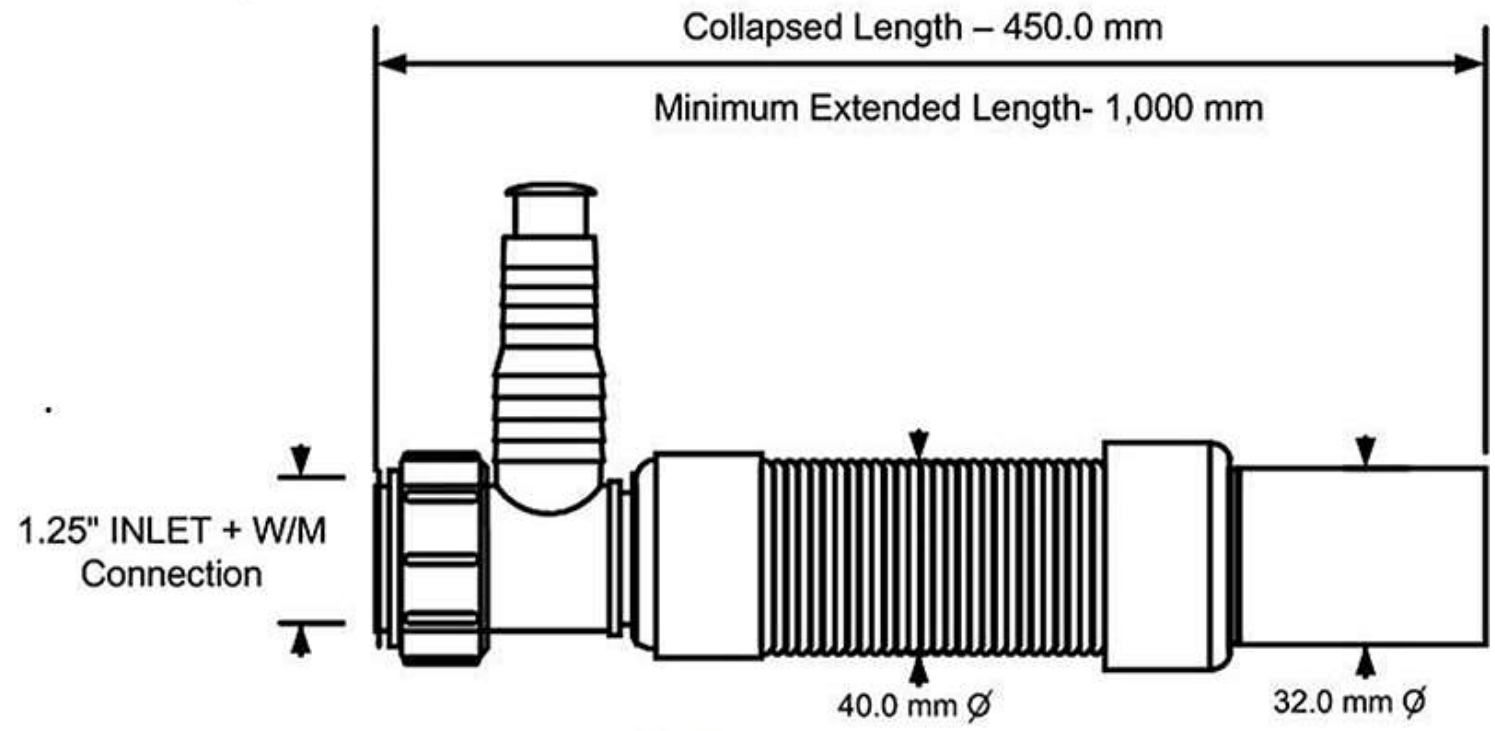

MRMF1W
www.istoki-m.com.ua
McALPINE

1.1/4"x32 MM.