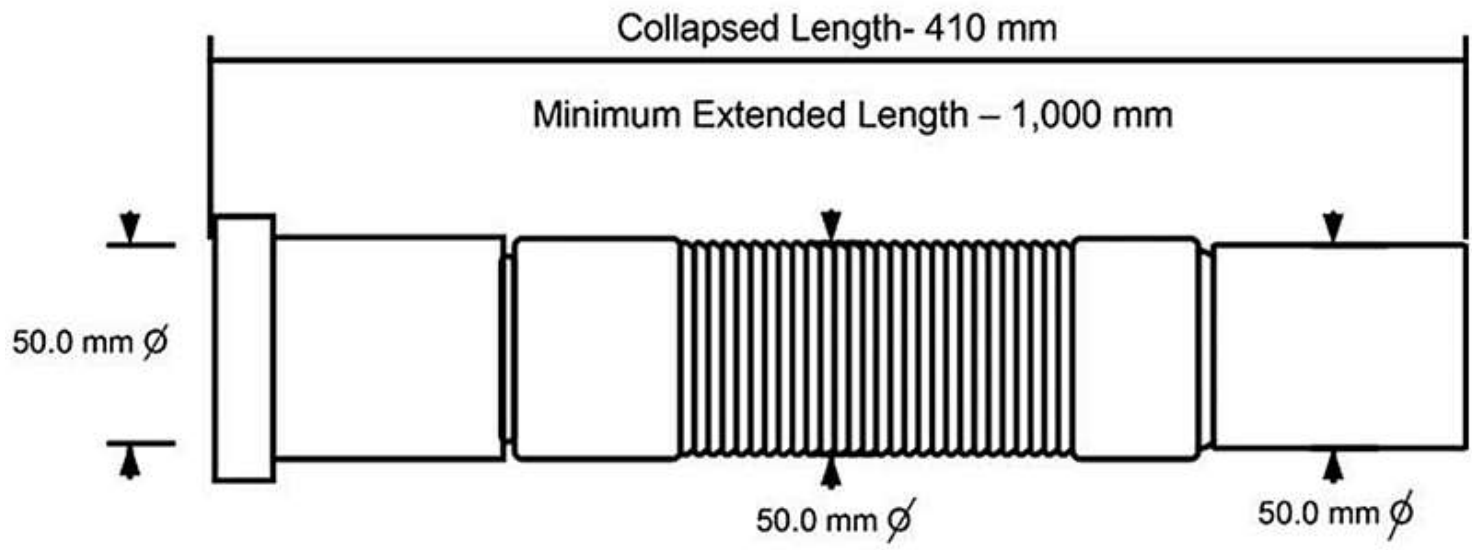

FLX501MP-S
www.istoki-m.com.ua
M^cALPINE

50x50 mm.