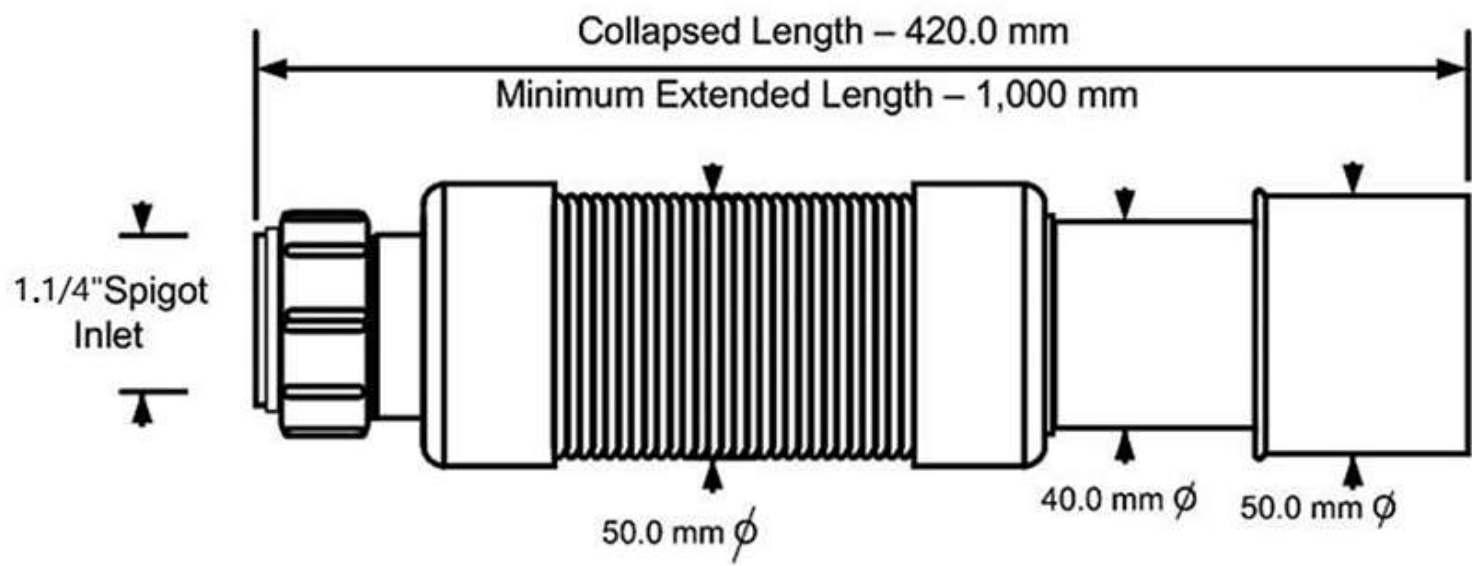

MRMF1-S
www.istoki-m.com.ua
McALPINE

1.1/4"x40/50 mm.