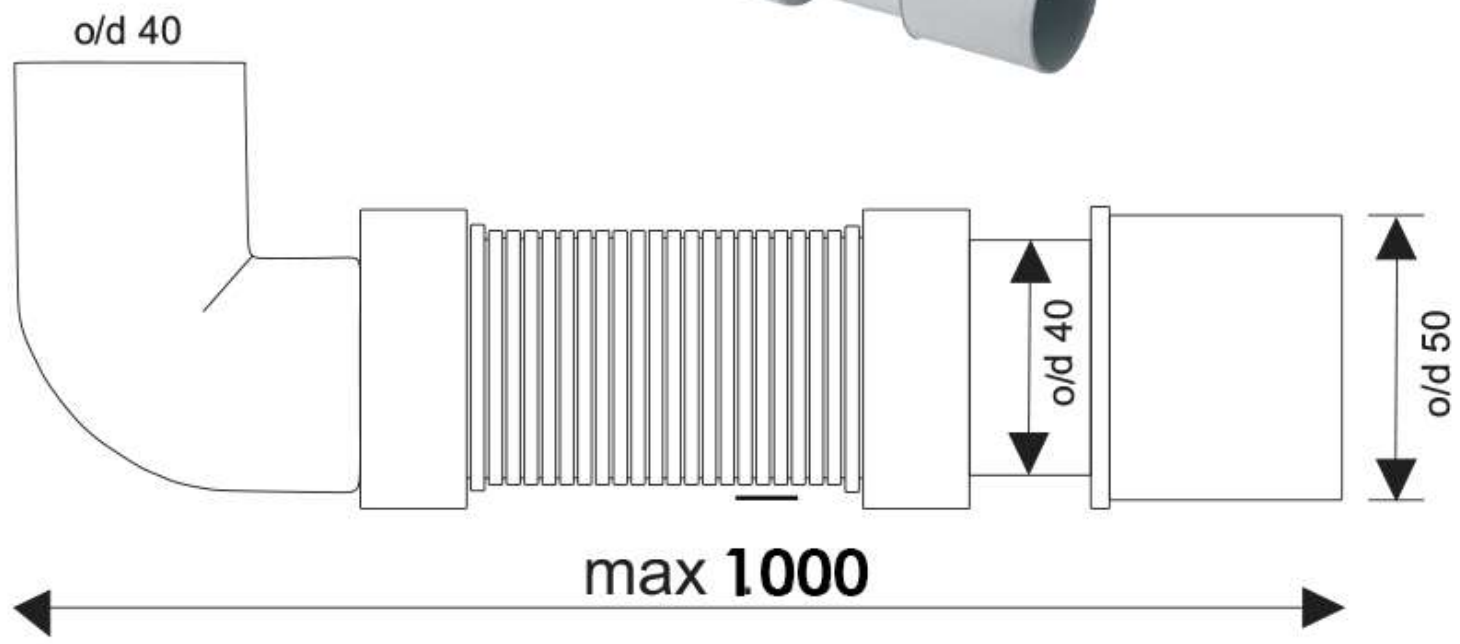

HC745
www.istoki-m.com.ua
M^cALPINE

40mm. x 40/50mm.