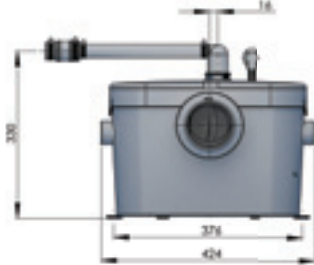

SANI ACCESS 2

SANIACCESS 2

SANI ACCESS 1

SANI ACCESS 2

SANIACCESS1
SANIACCESS 2
EN12050-3 - P30

220-240V - 50Hz - 400 W
IP44 - 1,9A - ⚡ - 5,8 kg

* SANIACCESS 2

1