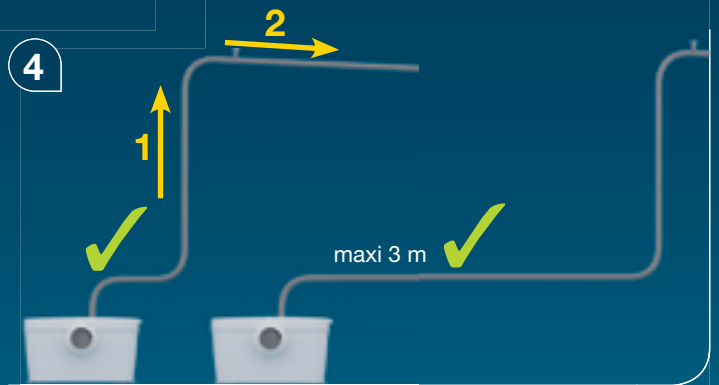

SANI ACCESS 2

SANIACCESS 2

SANI ACCESS 1

SANI ACCESS 2

SANIACCESS1
SANIACCESS 2
EN12050-3 - P30

220-240V - 50Hz - 400 W
IP44 - 1,9A - ⚡ - 5,8 kg

* SANIACCESS 2

1