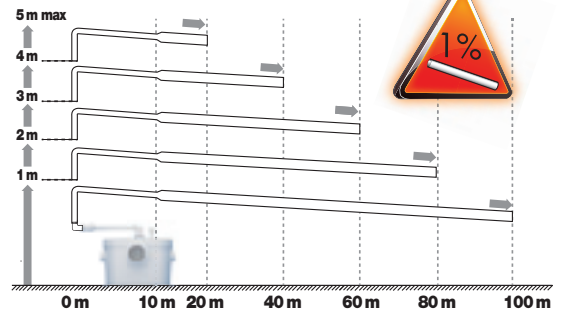

SANI ACCESS 2

SANIACCESS 2

SANI ACCESS 1

SANI ACCESS 2

SANIACCESS1
SANIACCESS 2
EN12050-3 - P30

220-240V - 50Hz - 400 W
IP44 - 1,9A - ⚡ - 5,8 kg

* SANIACCESS 2

1