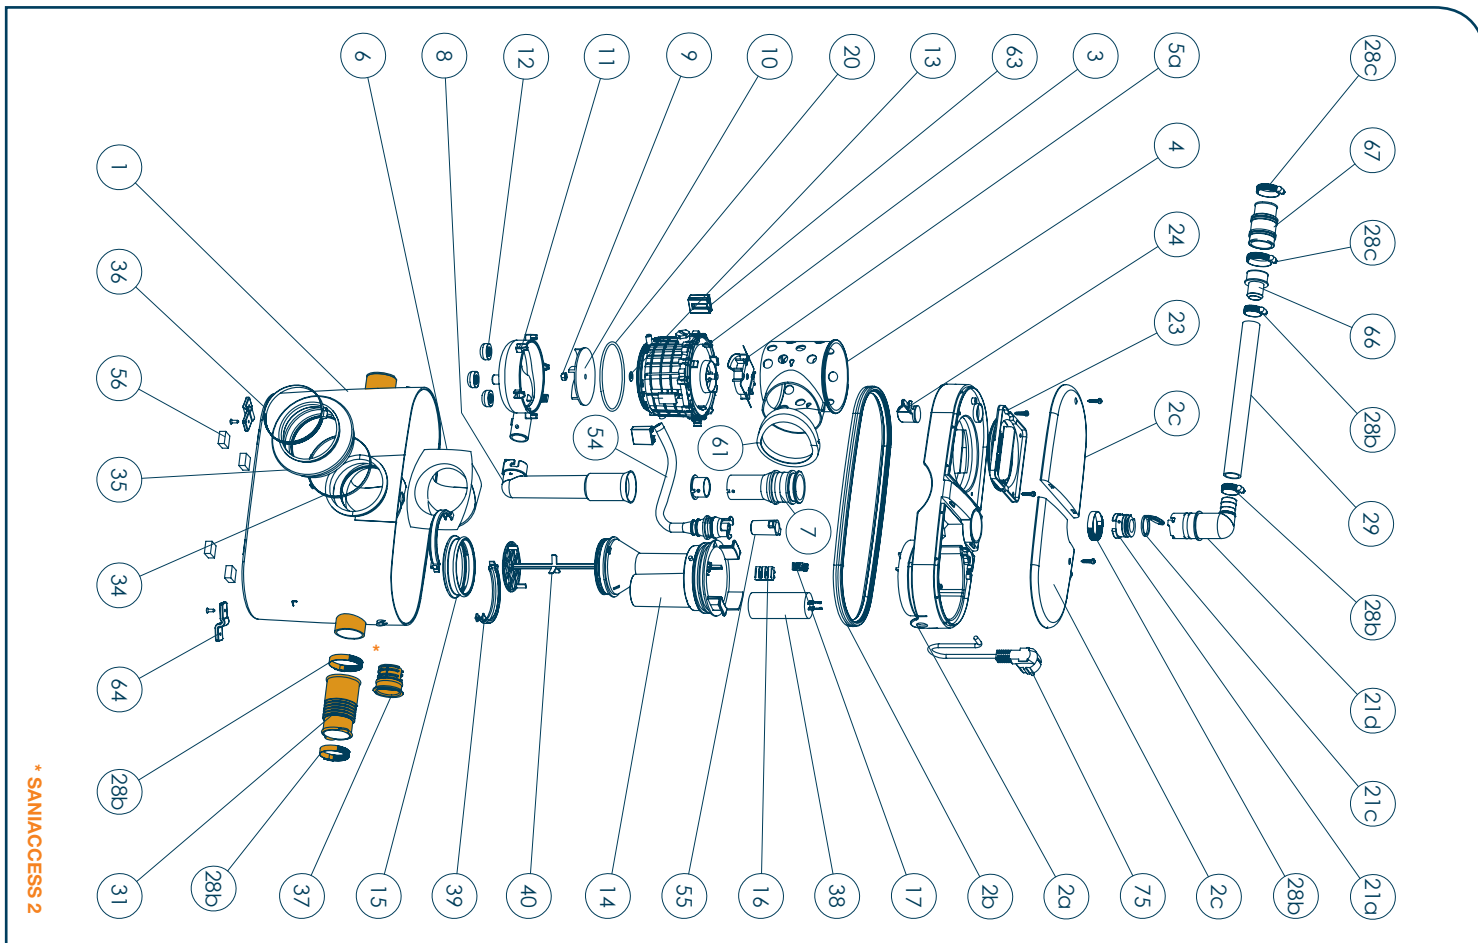

* SANIACCESS 2

FRANCE

SOCIÉTÉ FRANÇAISE D'ASSAINISSEMENT

8, rue d'Aboukir - 75002 Paris
Tél. +33 1 44 82 39 00
Fax +33 1 44 82 39 01

UNITED KINGDOM

SANIFLO Ltd.,

Howard House, The Runway
South Ruislip Middx.,
HA4 6 SE
Tel. +44 208 842 0033/4040
Fax +44 208 842 1671

IRELAND

SANIRISH Ltd

IDA Industrial Estate
Edenderry - County Offaly
Tel. + 353 46 9733 102
Fax + 353 46 97 33 093

AUSTRALIA

SANIFLO AUSTRALIA

Unit 7, 15 Howleys Road,
Notting Hill - P.O. Box 5122
Pinewood Victoria 3149
Melbourne
Tel. +61 3 9543 3891
Fax +61 3 9543 6851

DEUTSCHLAND

SFA SANIBROY GmbH

Waldstr. 23 Geb. B5 - 63128 Dietzenbach
Tel. (060 74) 30928-0
Fax (060 74) 30928-90

ITALIA

SFA ITALIA spa

Via del Benessere, 9
27010 Sizzano (PV)
Tel. 03 82 61 81
Fax 03 82 61 8200

ESPAÑA

GRUPO SFA

C/ Vinyalets, 1 - P.I. Can Vinyalets
08130 Sta. - Perpètua de Mogoda -
Barcelona
Tel. +34 93 544 60 76
Fax +34 93 462 18 96

PORTUGAL

SFA Lda

Av 5 de Outubro, 10 -1º - 1050-056 Lisboa
Tel. +351 21 350 70 00
Fax +351 21 957 70 00

SUISSE SCHWEIZ SVIZZERA

SFA SANIBROY AB SWITZERLAND

Stettenstrasse 6 - CH-8954 Geroldswil
Tel. +41 44 748 17 44
Fax +41 44 748 17 43

BENELUX

SFA BENELUX B.V.

Voltaweg 4
6101 XK Echt
Tel. +31 475 487100
Fax +31 475 486515

SVERIGE

SANIFLO AB

BOX 797
S-191 27 Sollentuna
Tel. +08-404 15 30
Fax + 08-404 15 39

POLSKA

SFA POLAND

ul. Kolejowa 33
05-092 Łomianki/Warszawa
Tel. (+4822) 732 00 32
Fax (+4822) 751 35 16

РОССИЯ

SFA РОССИЯ

101000 Москва - Колпачный пер.
9а, ком. 103
Тел. (495) 258 29 51
факс (495) 258 29 51

ČESKÁ REPUBLIKA

SFA-SANIBROY, spol. s r.o

Na Košince - 180 00 PRAHA 8 - Libeň
Tel : +420 266 712 855
Fax : +420 266 712 856

ROMANIA

SFA SANIFLO S.R.L.

Strada Leonard Nicolae, nr. 2A
Timișoara 300454
Tel. +40 256 245 092
Fax +40 256 245 029

TÜRKIYE

SFA SANIHYDRO LTD STI

Ortaklar Caddesi No:7 Ünal Apt. 2
34394 MECIDIYEKÖY - İSTANBUL
Tel : +90 212 275 30 88
Fax : +90 212 275 90 58

中国

升利保
宁波舒福安卫浴设备有限公司
宁波市鄞州区雅源南路480号(315153)
T. 0574 - 8817 1777
F. 0574 - 87281907

SERVICE HELPLINES

	TEL	FAX		TEL	FAX
France	N°Azur 0 810 05 90 02 ^{1 UT par appel}	03 44 94 46 19	Benelux	+31 475 487100	+31 475 486515
United Kingdom	08457 650011 (Call from a land line)	020 8842 1671	Sverige	08-404 15 30	08-744 15 18
Ireland	1850 23 24 25 (LOW CALL)	+ 353 46 97 33 093	Polska	(+4822) 732 00 33	(+4822) 751 35 16
Australia	+61 3 9543 3891	+61 3 9543 6851	Россия	(495) 258 29 51	(495) 258 29 51
Deutschland	0800 82 27 82 0	(060 74) 30928-90	Česká Republika	+420 266 712 855	+420 266 712 856
Italia	0382 6181	+39 0382 618200	România	+40 256 245 092	+40 256 245 029
España	+34 93 544 60 76	+34 93 462 18 96	Türkiye	+90 212 275 30 88	+90 212 275 90 58
Portugal	+351 21 350 70 00	+351 21 957 70 00	中国	+0574 - 8817 1777	+0574 - 8728 1907
Suisse Schweiz Svizzera	+41 44 748 17 44	+41 44 748 17 43			

Service information : www.sfa.biz