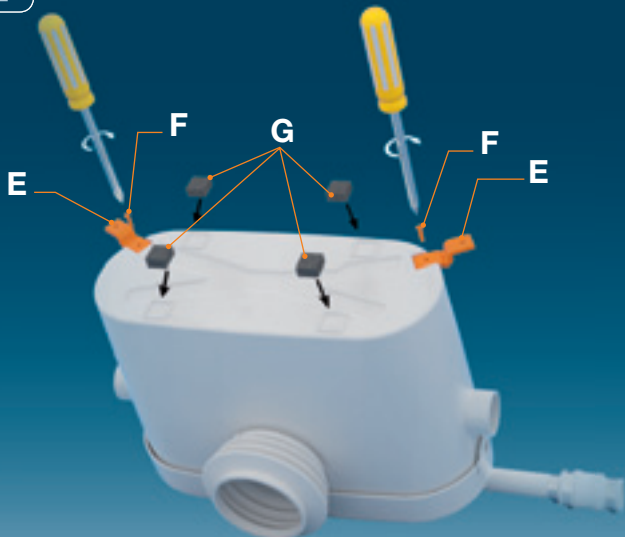

SANI ACCESS 2

SANIACCESS 2

SANI ACCESS 1

SANI ACCESS 2

SANIACCESS1
SANIACCESS 2
EN12050-3 - P30

220-240V - 50Hz - 400 W
IP44 - 1,9A - ⚡ - 5,8 kg

* SANIACCESS 2

1