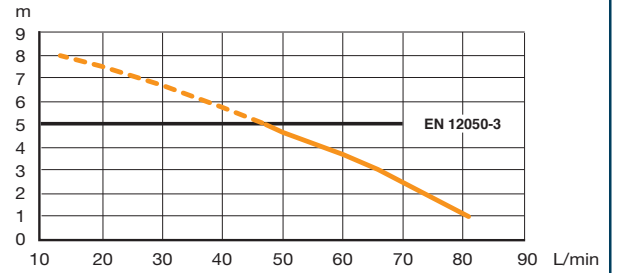

SANI ACCESS 2

SANIACCESS 2

SANI ACCESS 1

SANI ACCESS 2

SANIACCESS1
SANIACCESS 2
EN12050-3 - P30

220-240V - 50Hz - 400 W
IP44 - 1,9A - ⚡ - 5,8 kg

* SANIACCESS 2

1