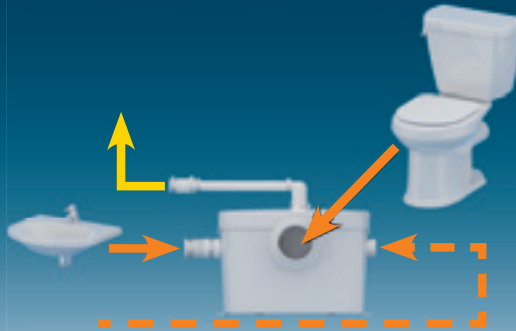

SANI ACCESS 2

SANIACCESS 2

SANI ACCESS 1

SANI ACCESS 2

SANIACCESS1
SANIACCESS 2
EN12050-3 - P30

220-240V - 50Hz - 400 W
IP44 - 1,9A - ⚡ - 5,8 kg

* SANIACCESS 2

1