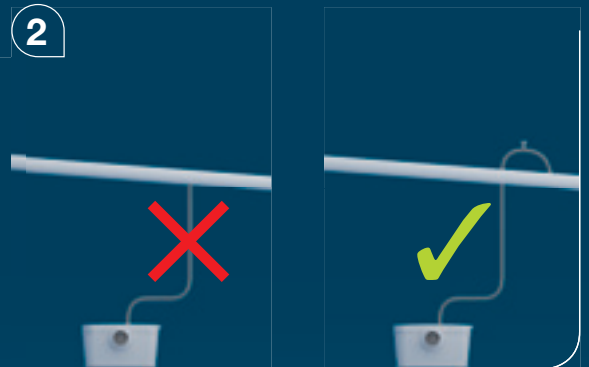

SANI ACCESS 1

SANI ACCESS 2