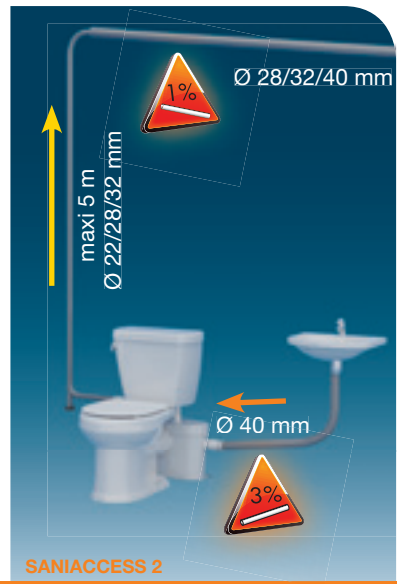

SANI ACCESS 2

SANIACCESS 2

SANI ACCESS 1

SANI ACCESS 2

SANIACCESS1
SANIACCESS 2
EN12050-3 - P30

220-240V - 50Hz - 400 W
IP44 - 1,9A - ⚡ - 5,8 kg

* SANIACCESS 2

1