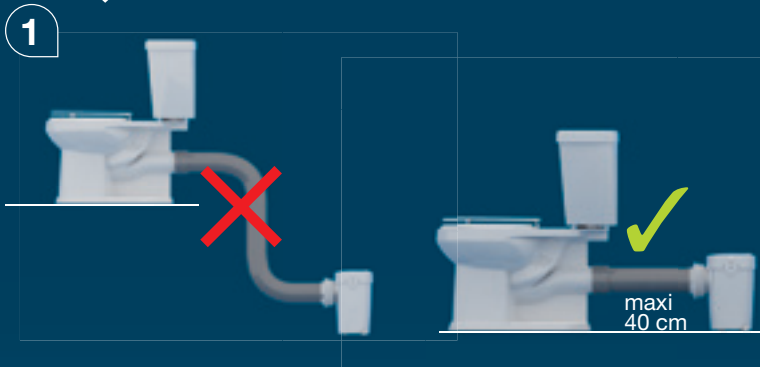

SANI ACCESS 2

SANIACCESS 2

SANI ACCESS 1

SANI ACCESS 2

SANIACCESS1
SANIACCESS 2
EN12050-3 - P30

220-240V - 50Hz - 400 W
IP44 - 1,9A - ⚡ - 5,8 kg

* SANIACCESS 2

1