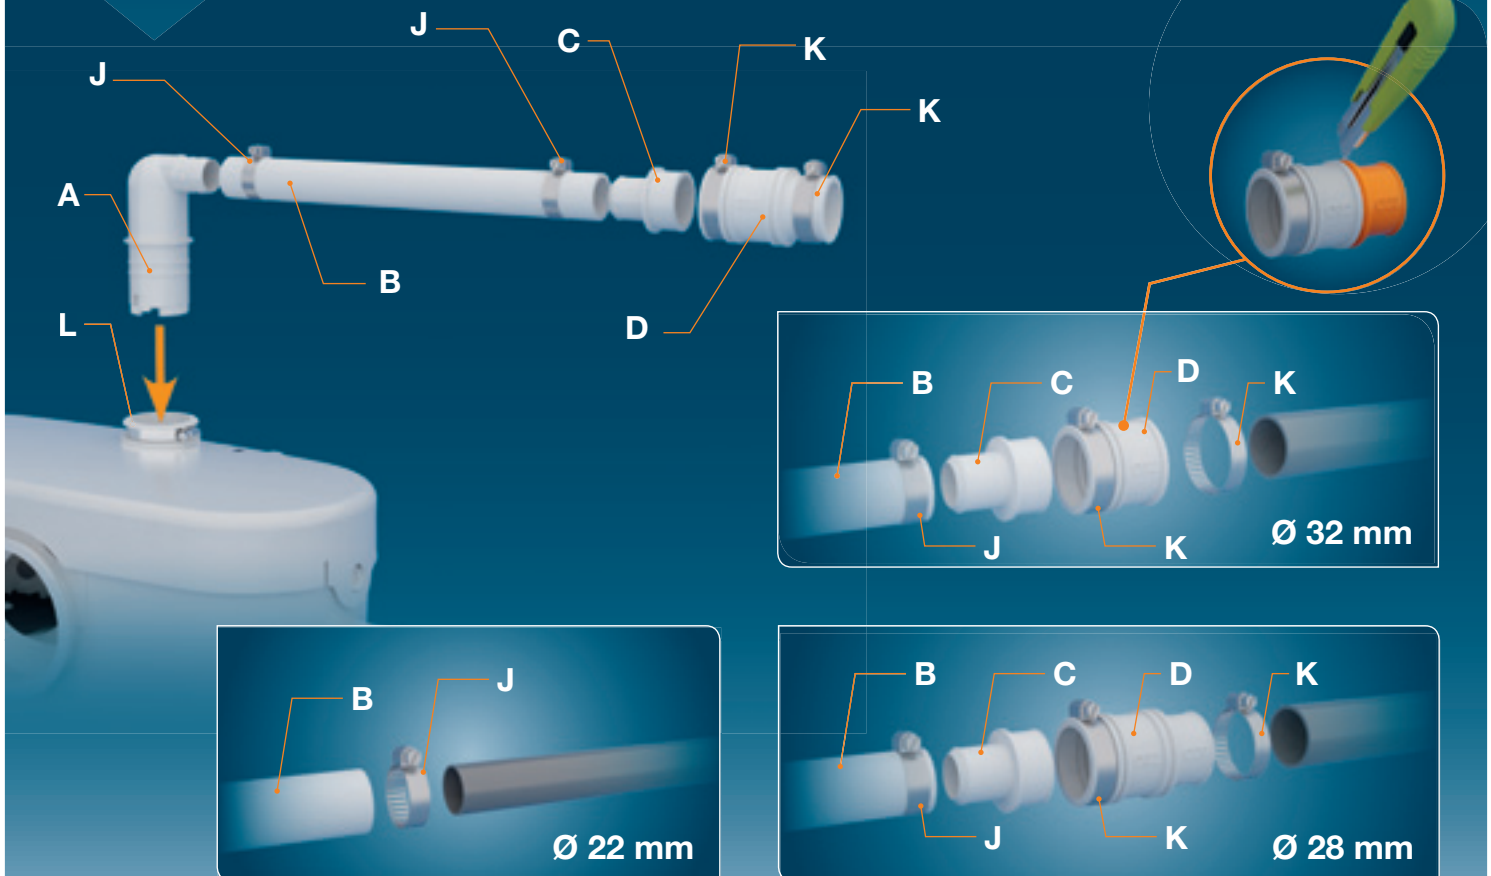

SANI ACCESS 2

SANIACCESS 2

SANI ACCESS 1

SANI ACCESS 2

SANIACCESS1
SANIACCESS 2
EN12050-3 - P30

220-240V - 50Hz - 400 W
IP44 - 1,9A - ⚡ - 5,8 kg

* SANIACCESS 2

1