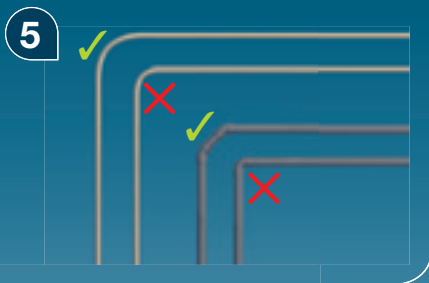

SANI ACCESS 2

SANIACCESS 2

SANI ACCESS 1

SANI ACCESS 2

SANIACCESS1
SANIACCESS 2
EN12050-3 - P30

220-240V - 50Hz - 400 W
IP44 - 1,9A - ⚡ - 5,8 kg

* SANIACCESS 2

1