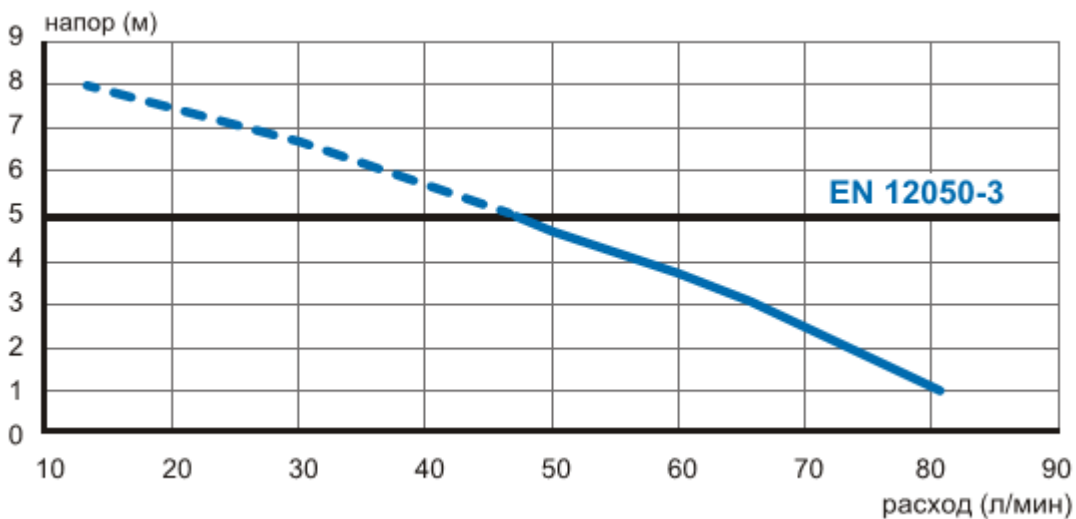

ТД «ИСТОКИ М»
г.Запорожье, ул.Кияшко, 16
050-42-100-10; 068-958-26-43