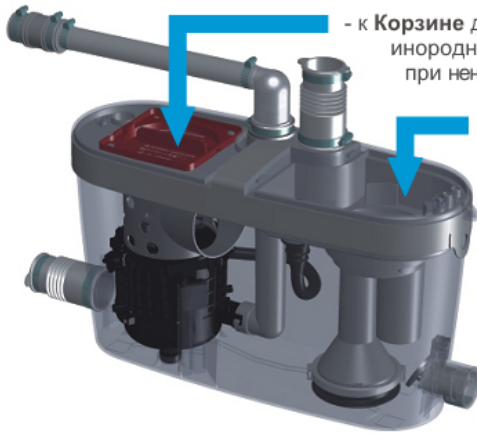

РАЗДЕЛЬНЫЙ ДОСТУП:

- к Корзине для мгновенного извлечения инородных тел в случае блокировки при ненадлежащем использовании

- к Прессостату для легкой замены конденсатора, микропереключателя, мембраны при необходимости