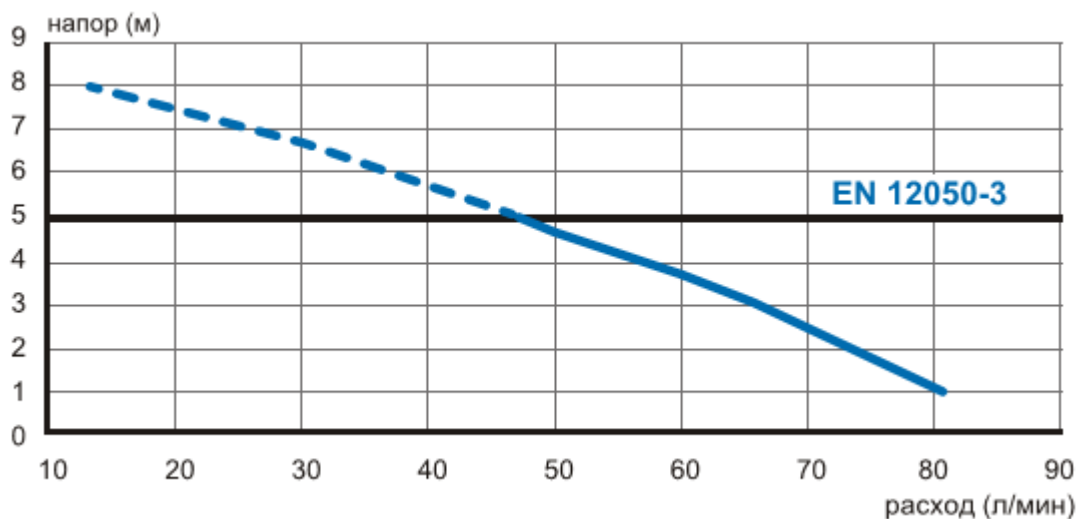

ТД «ИСТОКИ М»
г.Запорожье, ул.Кияшко, 16
050-42-100-10; 068-958-26-43