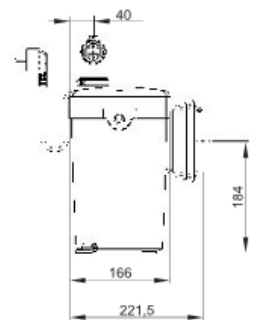

Возможное подключение: унитаз

Откачивание по вертикали: до 5 м

Откачивание по горизонтали: до 100 м

Диаметр откачивания: от 22 до 32 мм

Допустимая температура использованных вод: 35°C (макс. до 50°C)

Степень защиты: IP44

Напряжение питания: 220-240В/50Гц

Потребляемая мощность мотора: 400 Вт

Размеры: 392,5x166x268 мм

Аксессуары: внешний съемный обратный клапан (угол поворота 360°)
 угольный фильтр

ТД «ИСТОКИ М»
 г.Запорожье, ул.Кияшко, 16
 050-42-100-10; 068-958-26-43

* Для всех моделей напорно-расходные характеристики были получены при диаметре отсечения 32 мм