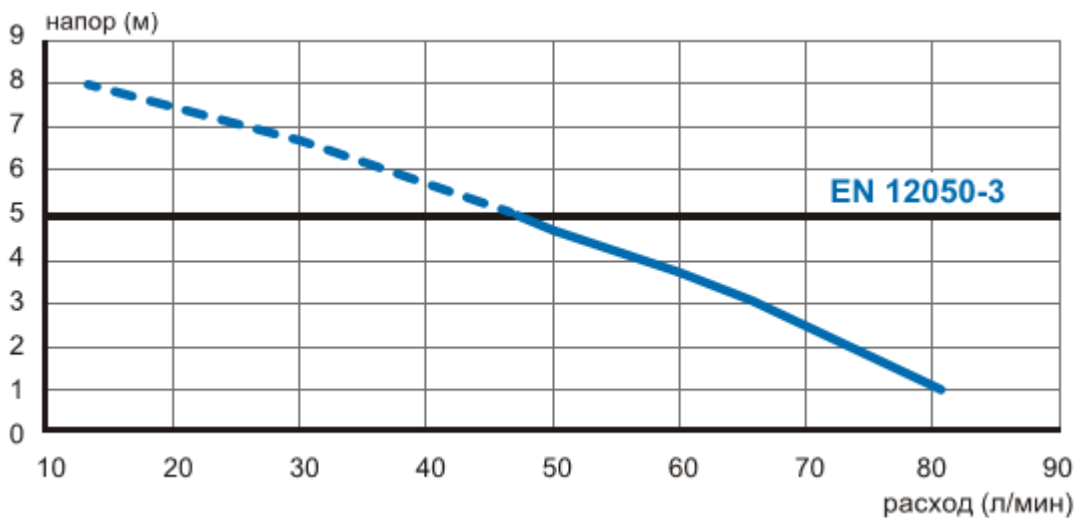

Степень защиты: IP44

Напряжение питания: 220-240В/50Гц

Потребляемая мощность мотора: 400 Вт

Размеры: 474x169x271 мм

Аксессуары: внешний съемный обратный клапан (угол поворота 360°)

угольный фильтр

Откачивание : ↑ до 5 м → до 50 м