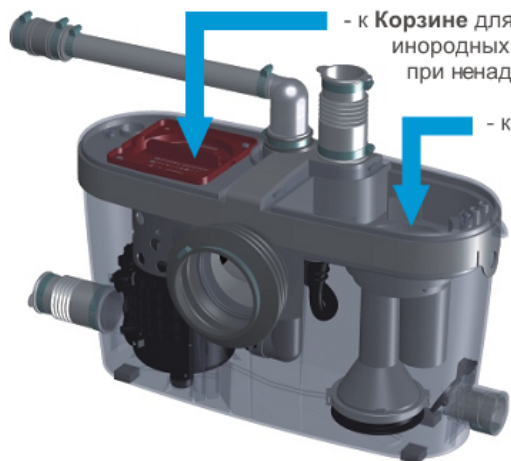

Степень защиты: IP44

Напряжение питания: 220-240В/50Гц

Потребляемая мощность мотора: 400 Вт

Размеры: 474x169x271 мм

Аксессуары: внешний съемный обратный клапан (угол поворота 360°)
угольный фильтр

ТД «ИСТОКИ М»
г.Запорожье, ул.Кияшко, 16
050-42-100-10; 068-958-26-43

РАЗДЕЛЬНЫЙ ДОСТУП:

SANIACCESS® Pump Новая бесшумная модель оснащена двумя боковыми и верхним входом, для подключения душа, биде, ванны, умывальника, стиральной и посудомоечной машины. Допустима температура воды до 75°C краткосрочно. Легкий доступ для обслуживания, отсутствие перегрева и блокировки.