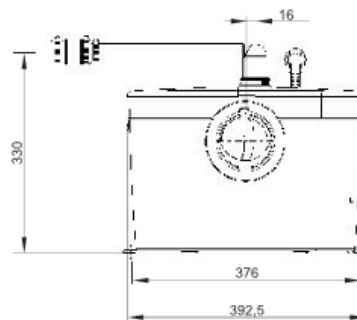

Возможное подключение: унитаз

Откачивание по вертикали: до 5 м

Откачивание по горизонтали: до 100 м

Диаметр откачивания: от 22 до 32 мм

Допустимая температура использованных вод: 35°C (макс. до 50°C)

Степень защиты: IP44

Напряжение питания: 220-240В/50Гц

Потребляемая мощность мотора: 400 Вт

Размеры: 392,5x166x268 мм

Аксессуары: внешний съемный обратный клапан (угол поворота 360°)
 угольный фильтр

ТД «ИСТОКИ М»
 г.Запорожье, ул.Кияшко, 16
 050-42-100-10; 068-958-26-43

Степень защиты: IP44

Напряжение питания: 220-240В/50Гц

Потребляемая мощность мотора: 400 Вт

Размеры: 474x169x271 мм

Аксессуары: внешний съемный обратный клапан (угол поворота 360°)

угольный фильтр

Откачивание : ↑ до 5 м → до 50 м

* Для всех моделей напорно-расходные характеристики были получены при диаметре отсечения 32 мм