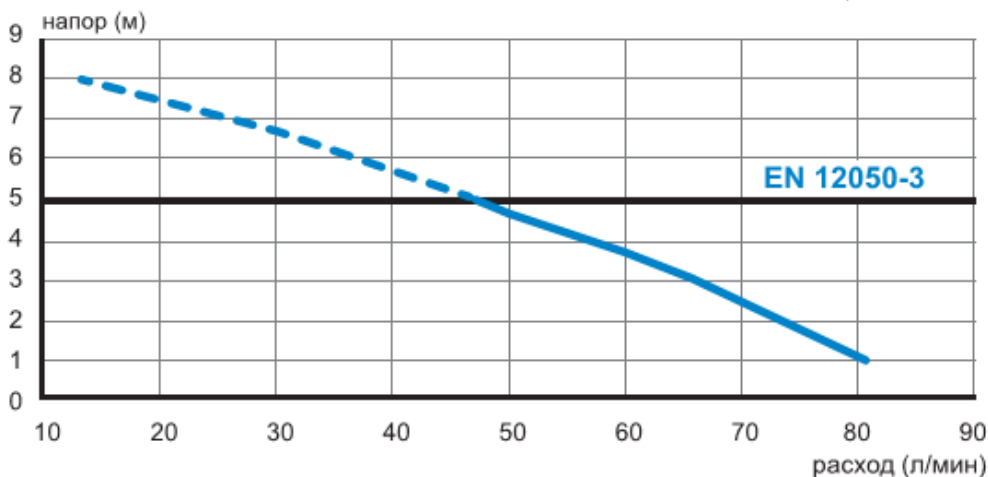

ТД «ИСТОКИ М»
г.Запорожье, ул.Кияшко, 16
050-42-100-10; 068-958-26-43