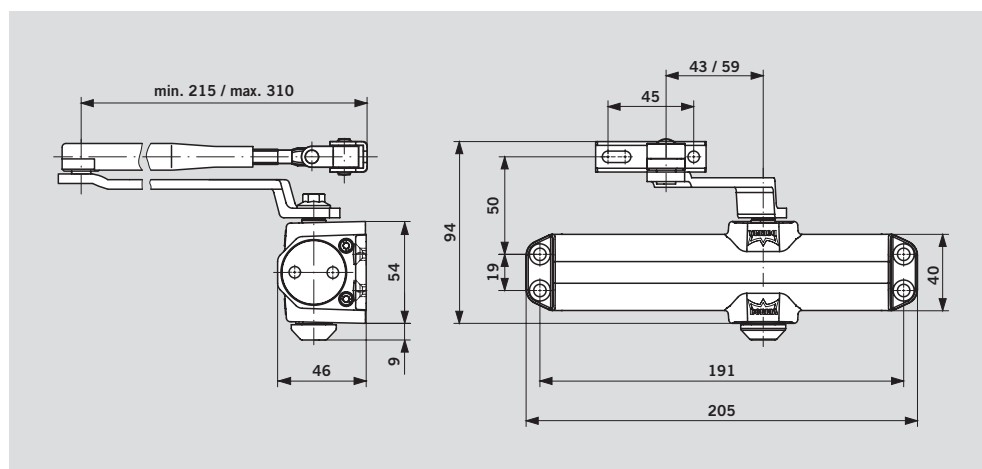

Настройки усилия закрывания

Ширина двери	Регулировка на величину усилия
≤ 850	Size 2
≤ 950	Size 3
≤ 1100	Size 4

Усилие 2/3/4 настраивается путем перемещения корпуса доводчика на двери и/или перестановкой рычага.

Технические характеристики		TS Compact
Регулируемое усилие закрывания	Размер	2/3/4
Стандартные двери*	≤ 1100 мм	•
Наружные двери, открываемые наружу*		-
Противопожарные двери*	≤ 1100 мм	-
Универсальный для левых и правых дверей		•
Рычаг	Складной	•
	стандартный	
	Скользкий канал	-
Скорость закрывания и дохлоп регулируются двумя независимыми клапанами в диапазонах	180° – 15°	•
	15° – 0°	•
Регулируемый гидравлический амортизатор открывания		-
Задержка закрывания		-
Фиксация в открытом положении		опционально
Масса в кг		1.2
Размеры в мм	Длина	205.0
	Глубина	46.0
	Высота	40.0
Сертифицирован в соответствии с c-UL-us		•