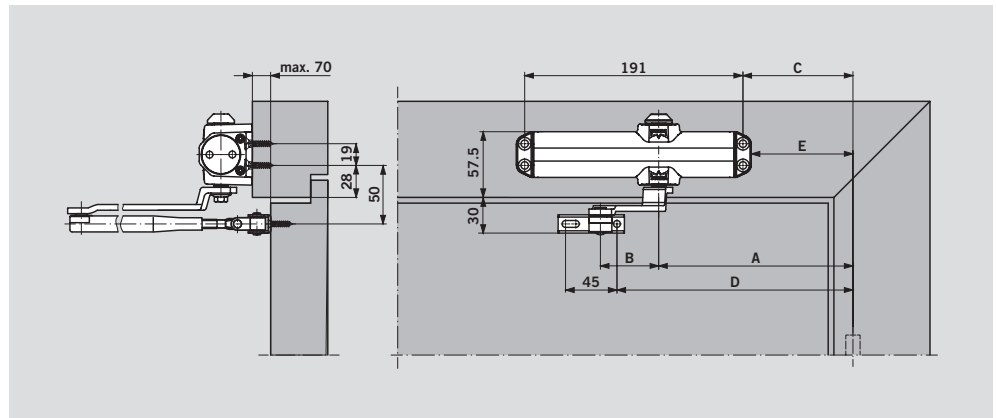

	Size 2	Size 3	Size 4
A	170.0	170.0	250.0
B	59.0	43.0	43.0
C	96.5	96.5	176.5
D	198.5	198.5	278.5
E	89.0	89.0	169.0

УСТАНОВКА НА ДВЕРНОЙ КОРОБКЕ СО СТОРОНЫ, ПРОТИВОПОЛОЖНОЙ ПЕТЛЯМ

	Size 2	Size 3	Size 4
A	170.0	170.0	250.0
B	59.0	43.0	43.0
C	96.5	96.5	176.5
D	198.5	198.5	278.5
E	89.0	89.0	169.0