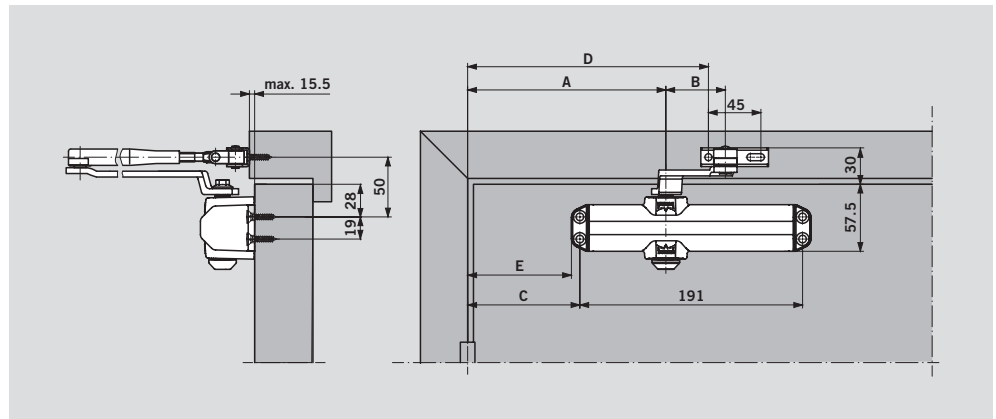

МОНТАЖ НА ДВЕРНОМ ПОЛОТНЕ СО СТОРОНЫ ПЕТЕЛЬ

	Size 2	Size 3	Size 4
A	170.0	170.0	250.0
B	59.0	43.0	43.0
C	96.5	96.5	176.5
D	198.5	198.5	278.5
E	89.0	89.0	169.0

УСТАНОВКА НА ДВЕРНОЙ КОРОБКЕ СО СТОРОНЫ, ПРОТИВОПОЛОЖНОЙ ПЕТЛЯМ

	Size 2	Size 3	Size 4
A	170.0	170.0	250.0
B	59.0	43.0	43.0
C	96.5	96.5	176.5
D	198.5	198.5	278.5
E	89.0	89.0	169.0