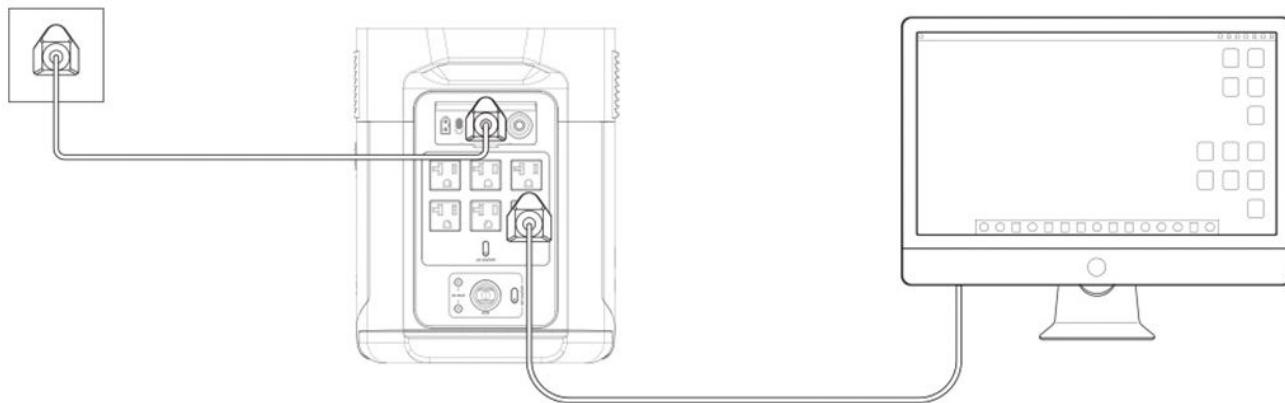

EPS (аварійне джерело живлення)

Резервне джерело живлення для вашого будинку

Автоматичне перемикання в режим живлення від акумулятора – < 30 мс, в разі раптового відключення електропостачання. Забезпечте постійне енергозабезпечення для вашого будинку.