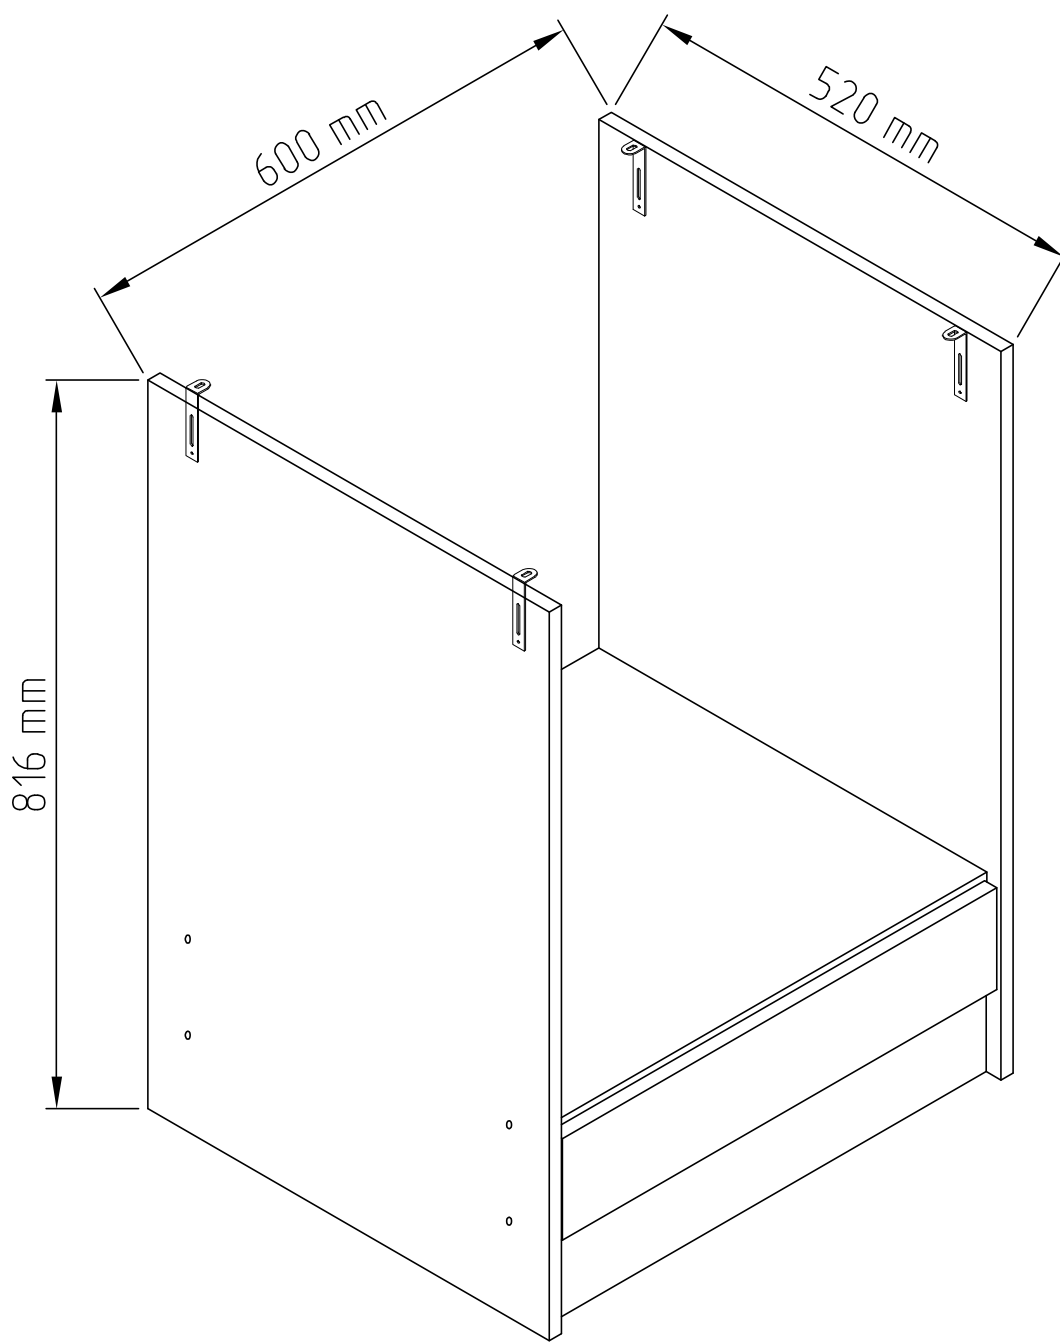

Н 60 Пл

ГРАФИТИ (GRAFFITI)

D 60 R

 A1 8*30mm x16	 B ϕ 12mm x10	 B1 6,3*50mm x10
 C1 6*43mm x2	 D ϕ 20mm x2	 D1 15/16 x2
 E6 3,5*16mm x15	 E15 4*30mm x4	 E-2 4,2*16mm x8
 K1 x4	 M2 L-400mm x1	 N14 P20 x1
 R3 1.4*25mm 0.010kg	 R4 №4 x1	 S16 260.54.900 x4

№	a*b	x	№	a*b	x
1L	816x520	x1	5L	400x72	x1
1R	816x520	x1	5R	400x72	x1
2	567x502	x1	6	510x62	x1
2a	567x502	x1	7	403x539	x1
3	567x100	x1	8	596x120	x1
4	114x562	x1			x1