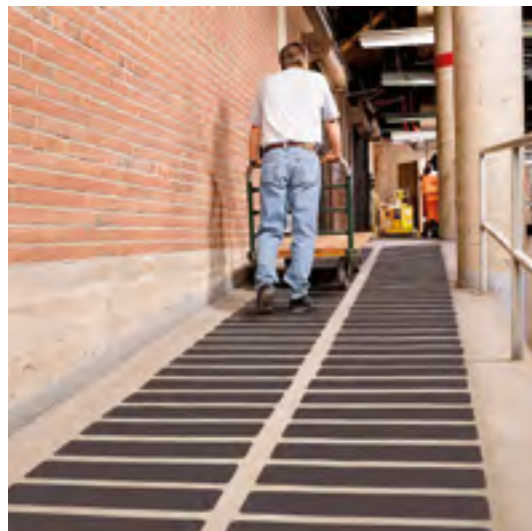

Безпека підлоги

Кожного року тисячі людей травмуються в результаті послизання та спотикання на робочому місці, в результаті це дорого коштує для їхнього особистого здоров'я, а також для репутації та результатів діяльності їхнього роботодавця. Більшу частину цих ризиків можна попередити із застосуванням протиковзної стрічки 3M™ Safety-Walk™ — вискоєфективної протиковзної стрічки для підлоги, що допомагає забезпечити безпеку та продуктивність праці ваших працівників при одночасному скороченні витрат на виплату компенсацій та страхування ваших працівників.

Чи відповідає ваша підлога відповідним прийнятим Стандартам?

3M™ Safety-Walk™ General Purpose — Серія 600

Для зон з неінтенсивним та інтенсивним пішохідним рухом Safety-Walk General Purpose являє собою абразивний матеріал з мінеральним покриттям, приклеєний зносостійкою смолою до пластикової плівки з основою із самоклеючого клеючого матеріалу. Вона забезпечує створення ефективної неслизької поверхні в багатьох сферах застосування для пішохідного руху.

Властивості та переваги:

Сфера застосування

- Вона використовується для всіх слизьких поверхонь з інтенсивним пішохідним рухом та неінтенсивним автомобільним рухом; наприклад, сходові клітини, виробничі та складські приміщення, рампи, сходи драбин та машин

Поверхні

- Вона є особливо ефективною на бетоні (пофарбованому або заґрунтованому), еластичній плитці, металевих та пористих поверхнях, якщо вони заґрунтовані

Стислий огляд

General Purpose Серії 600

- Неслизька поверхня з мінеральним покриттям з великим коефіцієнтом тертя
- Високоєфективний самоклеючий клеючий матеріал для легкого приклеювання
- Для зон з неінтенсивним та інтенсивним пішохідним рухом
- Низькопрофільний дизайн допомагає знизити ризик спотикання
- Надзвичайно зносостійка поверхня, що витримує важкі умови руху обладнання