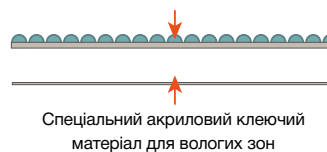

Стислий огляд Fine Resilient Серії 200:

- Немінеральна, тонкотекстурна, неслизька вінілова поверхня
- Її високоефективний, водостійкий акрилатний клеючий матеріал є ідеальним для вологих умов
- Для вологих зон з рухом без взуття

Кольори

- Білий (280)
- Прозорий (220)

Конструкція продукту

Тонкотекстурна поверхня для руху без взуття

A series of horizontal dotted lines for taking notes.