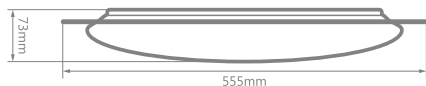

КЕРУЙТЕ СВИТІЛЬНИКОМ ДИСТАНЦІЙНО

Чому AL5000 STARLIGHT?

- Сучасна, економна та екологічна заміна люстри на 4 лампи потужністю 100W. Це дозволяє зекономити 85% електроенергії у порівнянні з використанням звичайної люстри.
- Забезпечує комфортне якісне освітлення кімнати площею до 20 м.кв.
- Рівномірне розміщення світлодіодів по поверхні світильника забезпечує його однорідне свічення без виникнення темних зон. Завдяки цьому забезпечується рівномірне освітлення всього приміщення.
- Режимом освітлення світильника можна керувати як за допомогою вимикача, так і з допомогою пульта дистанційного керування.
- Функції зміни яскравості освітлення та кольорової температури свічення від 3000K до 6500K, в залежності від Вашого настрою та вподобань.
- Останні налаштування яскравості та кольорової температури використовуються при наступному вмиканні світильника.
- Функція установки таймеру дозволяє керувати автоматичним вимиканням світильника.
- Стильний дизайн, що підійде до будь-якого інтер'єру та типу приміщення. Завдяки прозорим вкрапленням у плафоні та теплим і білим світлодіодам забезпечується ефект мерехтіння (зоряного неба) при увімкненому світильнику.
- Режим нічника з можливістю вибору колірної температури.
- Гарантія 2 роки та значний ресурс роботи в 50 000 годин.

Потужність	Напруга	Світловий потік	Колірна температура	Розміри	Ступінь захисту
60W	230V/50Hz	300Lm-4900Lm (з можливістю регулювання)	регулювання від 3000K до 6500K	555x73 мм	IP20

Матеріал корпусу: метал

Колір корпусу: білий

Матеріал розсіювача: пластик PC

Зверніть увагу на асортимент інших накладних плафонів Feron®:

AL549

8W 480Lm 5000K, 215x90мм
12W 720Lm 5000K, 260x100мм
18W 1080Lm 5000K, 330x100мм

CE1030