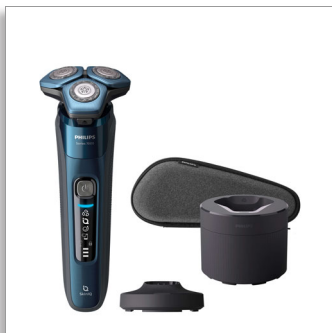

Philips Shaver series 7000  
Електробрита для  
вологого/сухого гоління

Захисне покриття SkinGlide

Леза SteelPrecision  
Датчик керування рухами  
Гнучкі головки 360-D

S7786/55