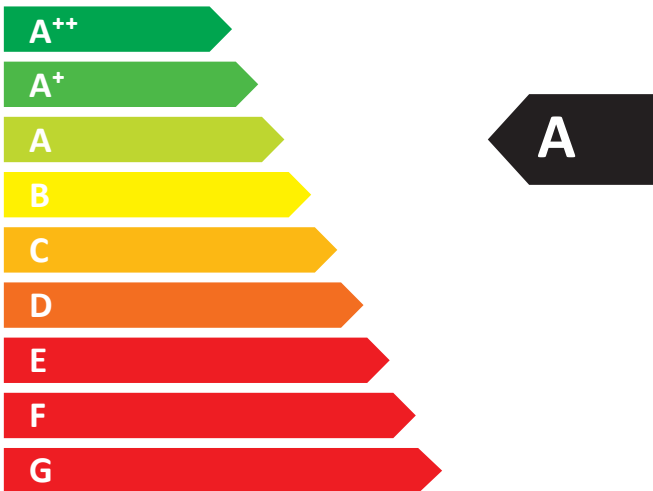

# ENERG

енергия · ενεργεια

Камінна топка KAWMET  
Premium SIREN F24 (14 kW) ECO

14  
kW

ENERGIA · ЕНЕРГИЯ · ENERGEIA · ENERGIJA · ENERGY · ENERGIE · ENERGI

2015/1186