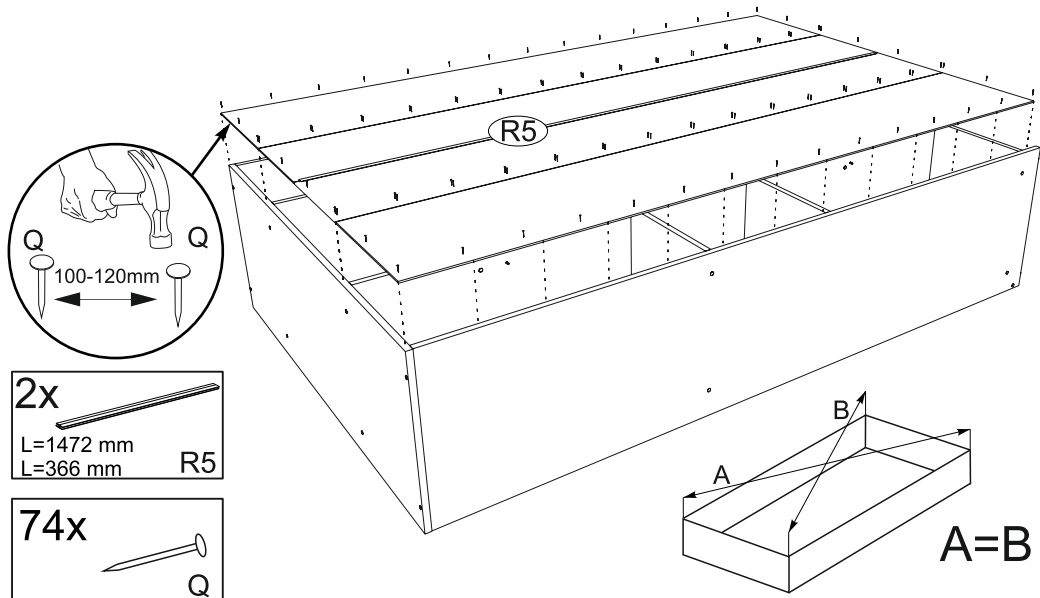

2x $\phi 4 \times 400 \text{mm}$ M3 (a, b)

16x Q

8x $\phi 3,5 \times 16 \text{mm}$ E3

3

7

Hallway "Lubov"
Передпокій "Любов"

2x
L=1472 mm
L=366 mm R5

74x
Q

8

1x
L=515mm R2

2x
F3

8x
E3
φ 3.5x16 mm