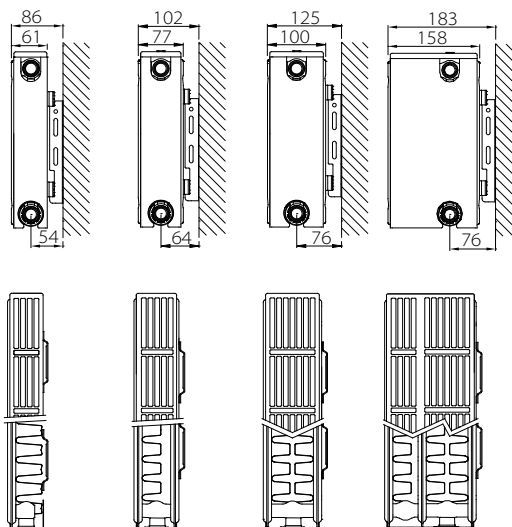

Обзор типов

Единицы расчетов на 1 м длины радиатора при 75/65/20°C в соответствии со стандартом EN442.

Формула:

$$Q = K_M \times \Delta T^n$$

Высота [мм]		Тип 11	Тип 21	Тип 22	Тип 33	Межосевое расстояние [мм]
300	Вт	509	745	982	1.349	250
	кг	9,31	14,29	16,80	25,20	
	л	1,89	3,70	3,70	5,40	
	м²	2,09	2,44	3,51	5,26	
	n	1,32	1,33	1,33	1,31	
400	Вт	676	954	1.245	1.711	350
	кг	12,78	19,46	22,87	34,30	
	л	2,34	4,67	4,67	6,87	
	м²	2,95	3,37	4,92	7,38	
	n	1,31	1,33	1,33	1,32	
500	Вт	833	1.153	1.494	2.056	450
	кг	16,24	24,63	28,93	43,40	
	л	2,80	5,63	5,63	8,33	
	м²	3,80	4,31	6,33	9,49	
	n	1,30	1,34	1,33	1,32	
600	Вт	980	1.345	1.732	2.389	550
	кг	19,70	29,80	35,00	52,50	
	л	3,25	6,60	6,60	9,80	
	м²	4,66	5,24	7,74	11,61	
	n	1,29	1,34	1,33	1,32	
900	Вт	1.360	1.883	2.395	3.334	850
	кг	29,30	43,90	51,60	77,30	
	л	4,80	9,70	9,70	14,50	
	м²	7,22	8,05	11,97	17,96	
	n	1,29	1,34	1,35	1,37	

Вт=мощность / кг= вес / л=емкость / м²= площадь наружной поверхности нагрева / n= экспонента
Производитель оставляет за собой право на внесение любых изменений в характеристики изделия без предварительного уведомления.