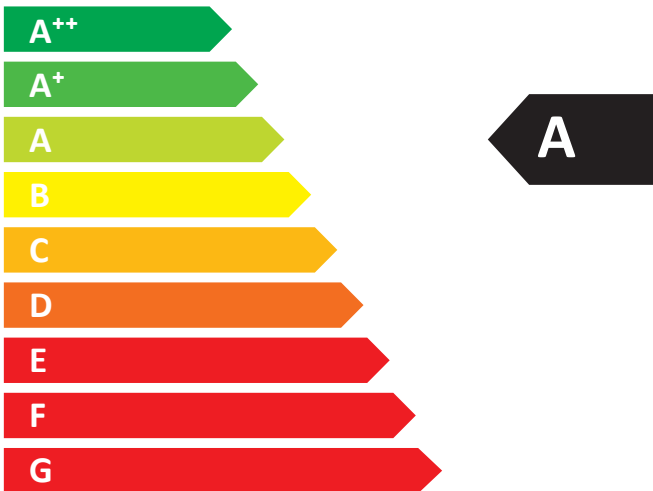

ENERG

енергия · ενεργεια

Камінна топка
KAWMET W16 (16,3 kW) ECO

16,3
kW

ENERGIA · ЕНЕРГИЯ · ENERGEIA · ENERGIJA · ENERGY · ENERGIE · ENERGI

2015/1186