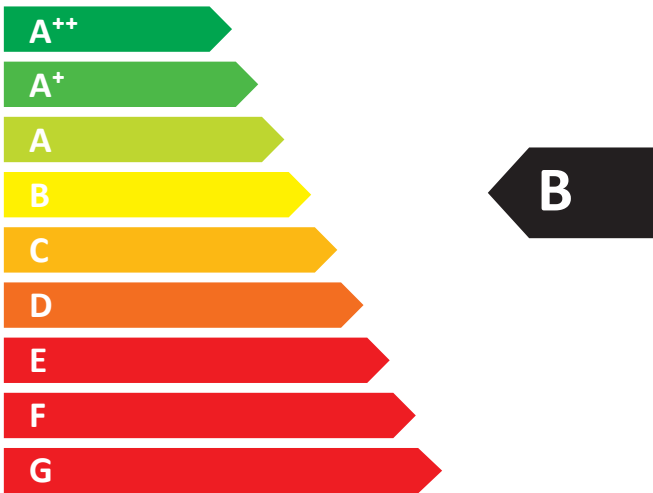

ENERG

енергия · ενεργεια

Камінна топка
KAWMET W16 (9,4 kW) ECO

9,4
kW

ENERGIA · ЕНЕРГИЯ · ENERGEIA · ENERGIJA · ENERGY · ENERGIE · ENERGI

2015/1186