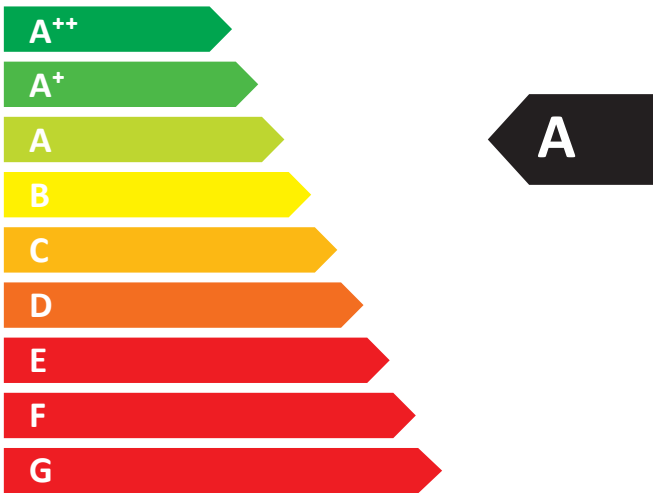

ENERG

енергия · ενεργεια

Камінна топка
KAWMET W17 (12,3 kW) ECO

12,3
kW

ENERGIA · ЕНЕРГИЯ · ENERGEIA · ENERGIJA · ENERGY · ENERGIE · ENERGI

2015/1186