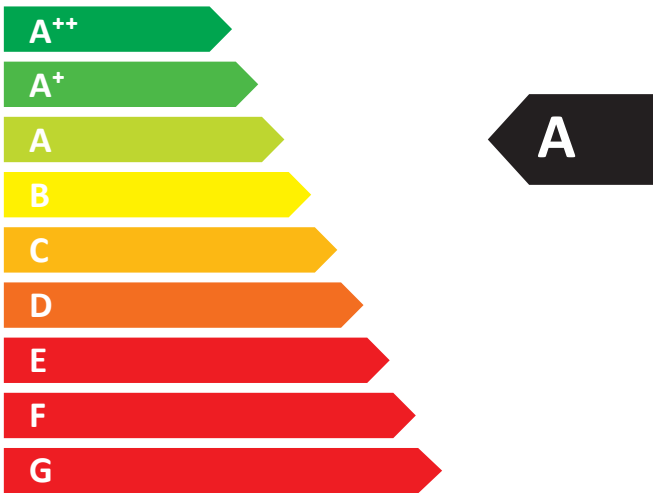

# ENERG

енергия · ενεργεια

Камінна топка  
KAWMET W17 Decor (12,3 kW) ECO

**12,3**  
kW

ENERGIA · ЕНЕРГИЯ · ENERGEIA · ENERGIJA · ENERGY · ENERGIE · ENERGI

2015/1186