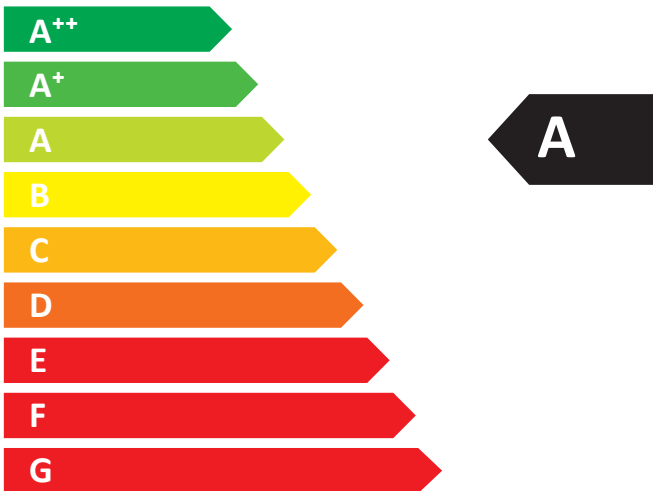

ENERG

енергия · ενεργεια

Камінна топка
KAWMET W8 (17,5 kW) ECO

17,5
kW

ENERGIA · ЕНЕРГИЯ · ENERGEIA · ENERGIJA · ENERGY · ENERGIE · ENERGI

2015/1186