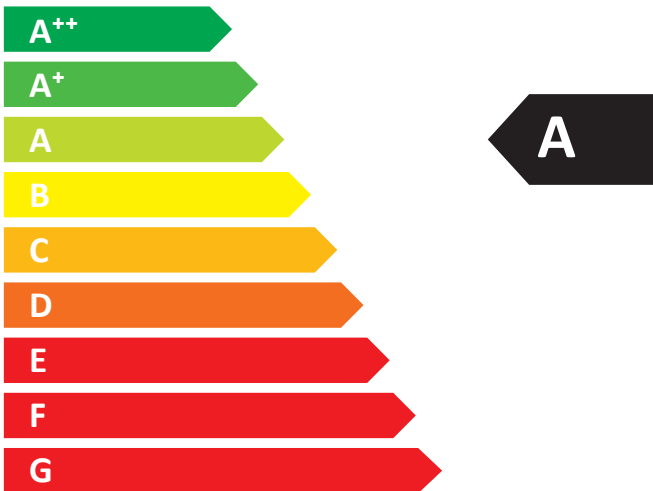

ENERG

енергия · ενεργεια

Камінна топка
KAWMET W17 Decor (16,1 kW) ECO

16,1
kW

ENERGIA · ЕНЕРГИЯ · ENERGEIA · ENERGIJA · ENERGY · ENERGIE · ENERGI

2015/1186