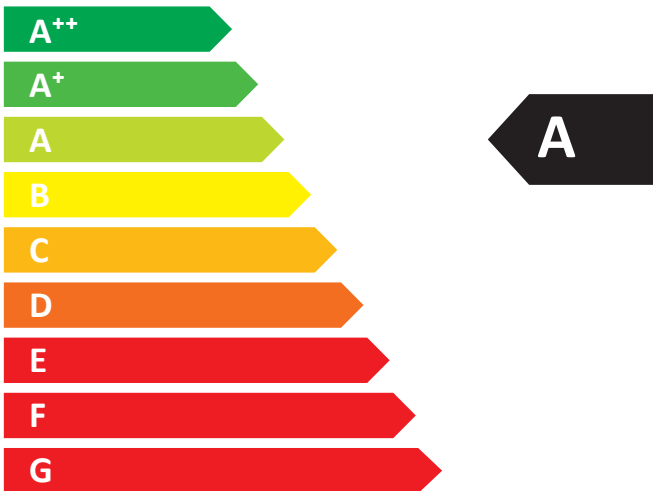

# ENERG

енергия · ενεργεια

Камінна топка KAWMET  
W17 Panorama (16,1 kW) ECO

**16,1**  
kW

ENERGIA · ЕНЕРГИЯ · ENERGEIA · ENERGIJA · ENERGY · ENERGIE · ENERGI

2015/1186