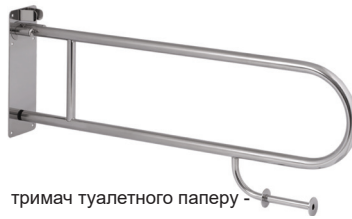

SLW 10PA - 24 V

**SLW 10P - 24 V
SLW 10PB - 6 V**

**SLW 10NK - 24 V
SLW 10NKB - 6 V**

Сповивальний столик:

SLZN 54 - 870x457x457 мм

ABS пластик сірого кольору. Витримує вагу до 22,7 кг. Ремені безпеки, дозатор для гігієнічних пелюшок та пакетів для використаних підгузків.

044 599 93 99

Поручні з нержавіючої сталі:

**SLZM 03X - 550 мм
SLZM 03DX - 830 мм**

**SLZM 03SX - 550 мм, відкидний
SLZM 03SDX - 830 мм, відкидний**

**SLZM 03DXP - 900 мм, відкидний
SLZM 03SDXP - 830 мм, відкидний**