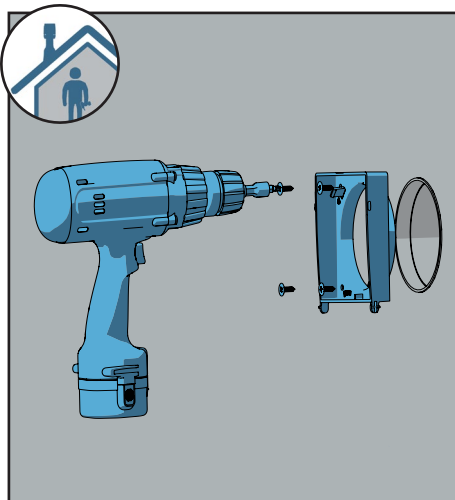

VILPE® WIVE Installation

Käytä liimamassaa, joka soveltuu muovien ja metalliosien liimaamiseen ja tiivistämiseen. Ei paketissa.
 Använd fogmassa lämplig för sammanfogning och tätning av plast- och metalldelar. Medföljer ej.
 Use adhesive mass suitable for bonding and sealing plastic and metal parts. Not included in package.
 Применять клей и герметики для пластика и металла (на безуксусной основе). Не входит в комплект.
 Klebemasse verwenden, die sich zum Verkleben und Abdichten von Kunststoff und Metall eignet. Nicht beiliegend.
 Użyj masy klejącej odpowiedniej do łączenia i uszczelniania plastikowych oraz metalowych elementów. Nie zawarty.

* Ei paketissa.
 Medföljer ej.
 Not included in package.
 Не входит в комплект.
 Nicht beiliegend.
 Nie zawarty.

VILPE® WIVE Installation

Käytä liimamassaa, joka soveltuu muovien ja metalliosien liimaamiseen ja tiivistämiseen. Ei paketissa.
 Använd fogmassa lämplig för sammanfogning och tätning av plast- och metalldelar. Medföljer ej.
 Use adhesive mass suitable for bonding and sealing plastic and metal parts. Not included in package.
 Применять клей и герметики для пластика и металла (на безусусной основе). Не входит в комплект.
 Klebemasse verwenden, die sich zum Verkleben und Abdichten von Kunststoff und Metall eignet. Nicht beiliegend.
 Użyj masy klejącej odpowiedniej do łączenia i uszczelniania plastikowych oraz metalowych elementów. Nie zawarty.