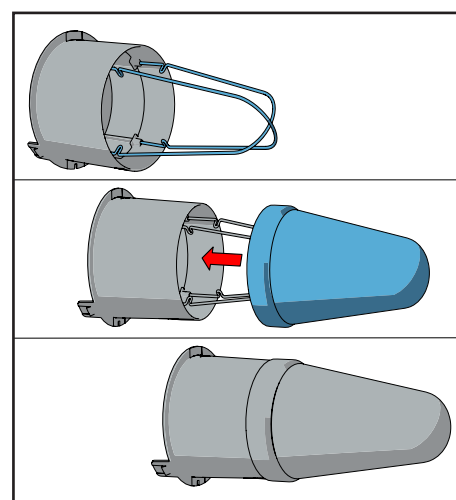

VILPE® WIVE Installation

Käytä liimamassaa, joka soveltuu muovien ja metalliosien liimaamiseen ja tiivistämiseen. Ei paketissa.
 Använd fogmassa lämplig för sammanfogning och tätning av plast- och metalldelar. Medföljer ej.
 Use adhesive mass suitable for bonding and sealing plastic and metal parts. Not included in package.
 Применять клей и герметики для пластика и металла (на безуксусной основе). Не входит в комплект.
 Klebemasse verwenden, die sich zum Verkleben und Abdichten von Kunststoff und Metall eignet. Nicht beiliegend.
 Użyj masy klejącej odpowiedniej do łączenia i uszczelniania plastikowych oraz metalowych elementów. Nie zawarty.

* Ei paketissa.
 Medföljer ej.
 Not included in package.
 Не входит в комплект.
 Nicht beiliegend.
 Nie zawarty.

VILPE® WIVE Installation

Käytä liimamassaa, joka soveltuu muovien ja metalliosien liimaamiseen ja tiivistämiseen. Ei paketissa.
 Använd fogmassa lämplig för sammanfogning och tätning av plast- och metalldelar. Medföljer ej.
 Use adhesive mass suitable for bonding and sealing plastic and metal parts. Not included in package.
 Применять клей и герметики для пластика и металла (на безусусной основе). Не входит в комплект.
 Klebemasse verwenden, die sich zum Verkleben und Abdichten von Kunststoff und Metall eignet. Nicht beiliegend.
 Użyj masy klejącej odpowiedniej do łączenia i uszczelniania plastikowych oraz metalowych elementów. Nie zawarty.