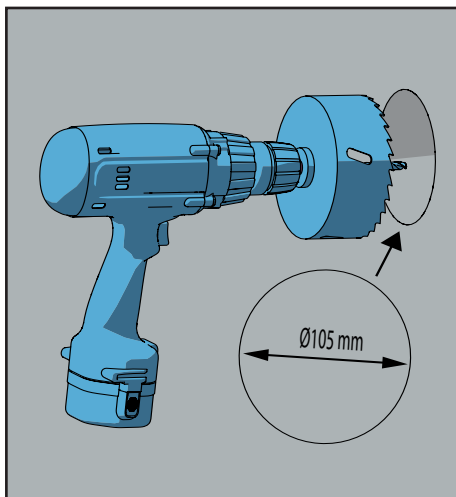

VILPE® WIVE Installation

Käytä liimamassaa, joka soveltuu muovien ja metalliosien liimaamiseen ja tiivistämiseen. Ei paketissa.
 Använd fogmassa lämplig för sammanfogning och tätning av plast- och metalldelar. Medföljer ej.
 Use adhesive mass suitable for bonding and sealing plastic and metal parts. Not included in package.
 Применять клей и герметики для пластика и металла (на безуксусной основе). Не входит в комплект.
 Klebemasse verwenden, die sich zum Verkleben und Abdichten von Kunststoff und Metall eignet. Nicht beiliegend.
 Użyj masy klejącej odpowiedniej do łączenia i uszczelniania plastikowych oraz metalowych elementów. Nie zawarty.

* Ei paketissa.
 Medföljer ej.
 Not included in package.
 Не входит в комплект.
 Nicht beiliegend.
 Nie zawarty.

VILPE® WIVE Installation

Käytä liimamassaa, joka soveltuu muovien ja metalliosien liimaamiseen ja tiivistämiseen. Ei paketissa.
 Använd fogmassa lämplig för sammanfogning och tätning av plast- och metalldelar. Medföljer ej.
 Use adhesive mass suitable for bonding and sealing plastic and metal parts. Not included in package.
 Применять клей и герметики для пластика и металла (на безусусной основе). Не входит в комплект.
 Klebemasse verwenden, die sich zum Verkleben und Abdichten von Kunststoff und Metall eignet. Nicht beiliegend.
 Użyj masy klejącej odpowiedniej do łączenia i uszczelniania plastikowych oraz metalowych elementów. Nie zawarty.