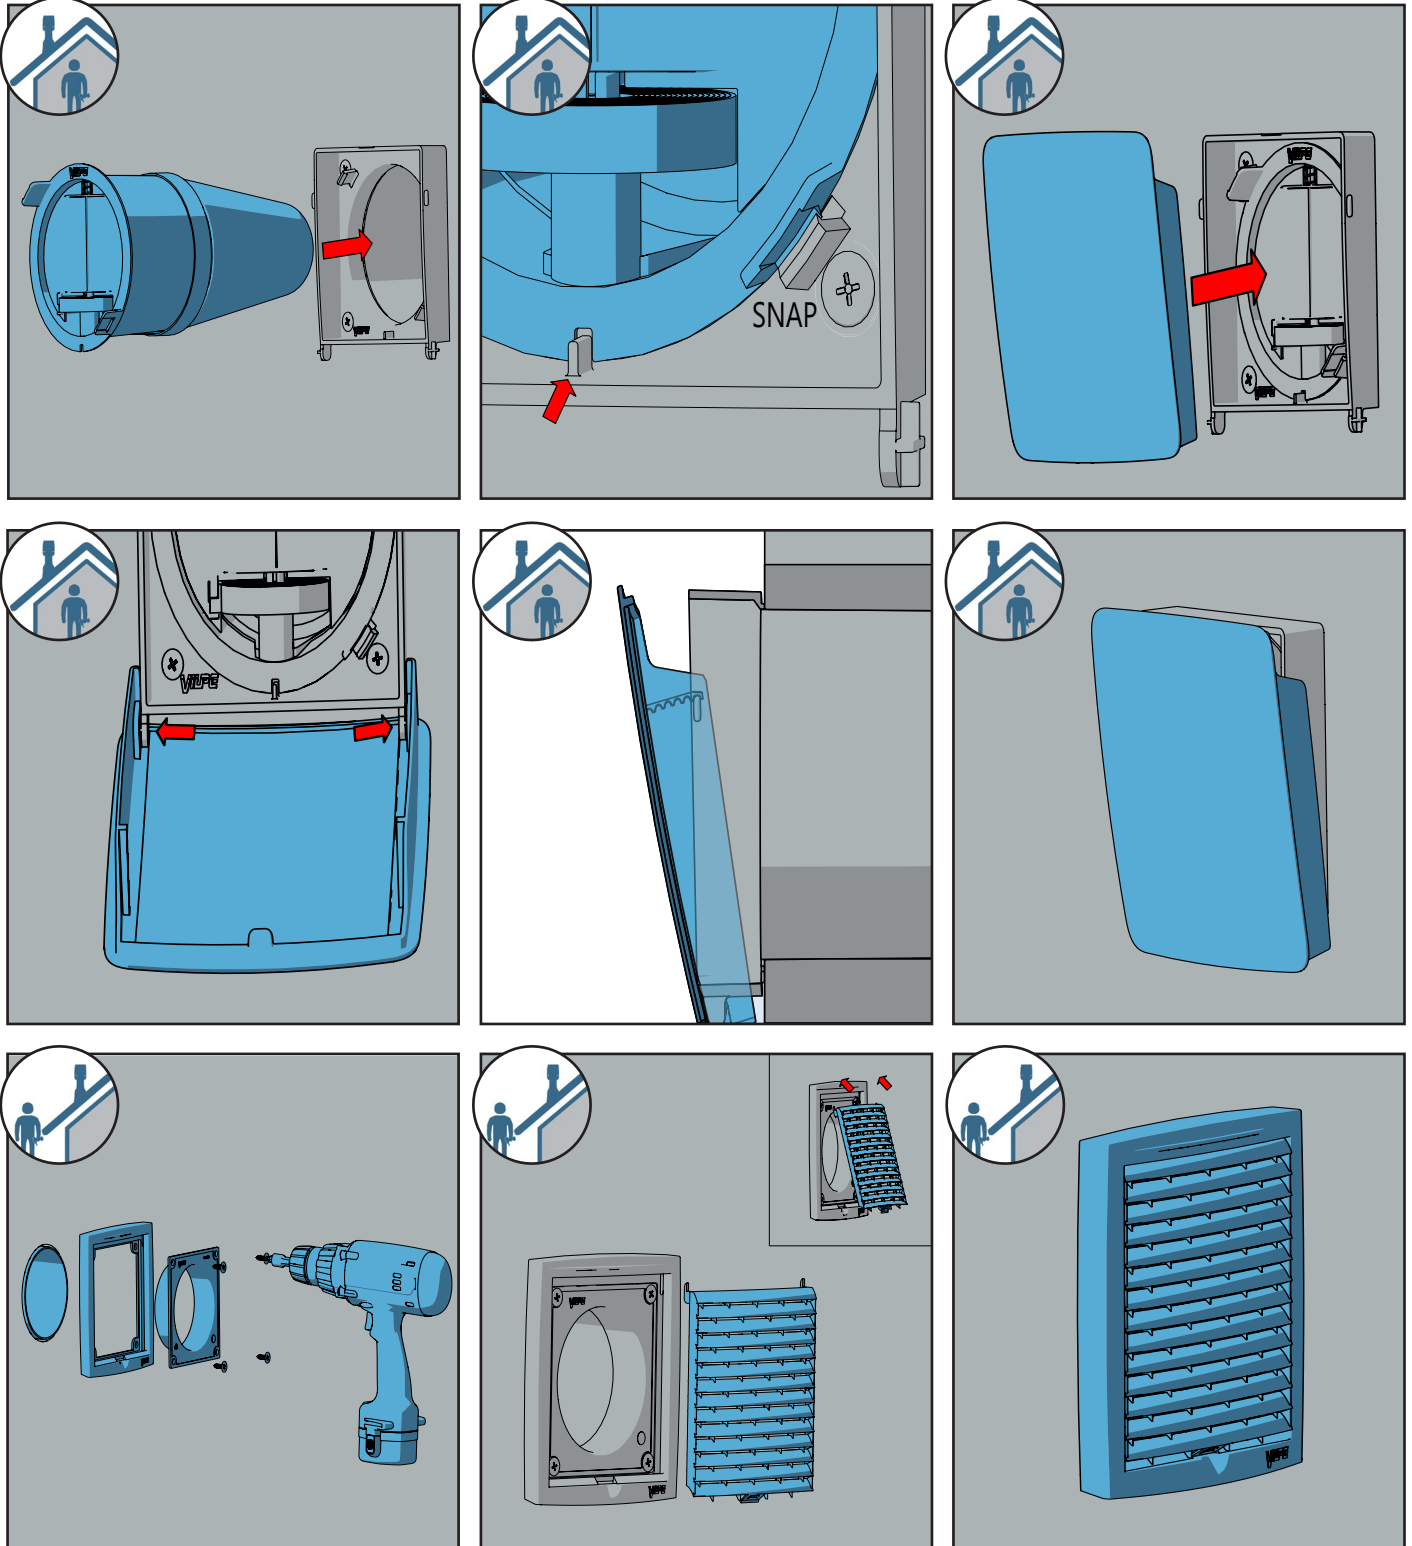

VILPE® WIVE Installation

Käytä liimamassaa, joka soveltuu muovien ja metalliosien liimaamiseen ja tiivistämiseen. Ei paketissa.
Använd fogmassa lämplig för sammanfogning och tätning av plast- och metalldelar. Medföljer ej.
Use adhesive mass suitable for bonding and sealing plastic and metal parts. Not included in package.
Применять клей и герметики для пластика и металла (на безусусной основе). Не входит в комплект.
Klebemasse verwenden, die sich zum Verkleben und Abdichten von Kunststoff und Metall eignet. Nicht beiliegend.
Użyj masy klejącej odpowiedniej do łączenia i uszczelniania plastikowych oraz metalowych elementów. Nie zawarty.

* Ei paketissa.
Medföljer ej.
Not included in package.
Не входит в комплект.
Nicht beiliegend.
Nie zawarty.

T80118_C