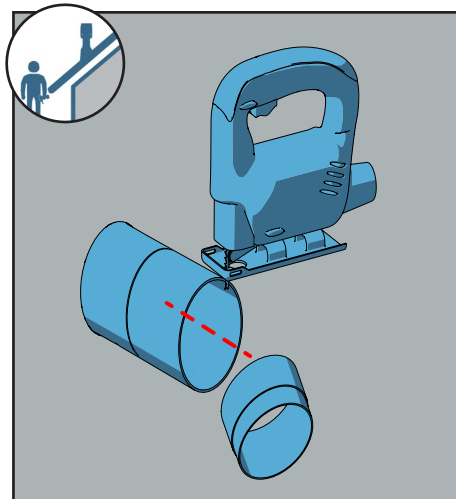

VILPE® WIVE Installation

Käytä liimamassaa, joka soveltuu muovien ja metalliosien liimaamiseen ja tiivistämiseen. Ei paketissa.
 Använd fogmassa lämplig för sammanfogning och tätning av plast- och metalldelar. Medföljer ej.
 Use adhesive mass suitable for bonding and sealing plastic and metal parts. Not included in package.
 Применять клей и герметики для пластика и металла (на безуксусной основе). Не входит в комплект.
 Klebemasse verwenden, die sich zum Verkleben und Abdichten von Kunststoff und Metall eignet. Nicht beiliegend.
 Użyj masy klejącej odpowiedniej do łączenia i uszczelniania plastikowych oraz metalowych elementów. Nie zawarty.

* Ei paketissa.
 Medföljer ej.
 Not included in package.
 Не входит в комплект.
 Nicht beiliegend.
 Nie zawarty.

VILPE® WIVE Installation

Käytä liimamassaa, joka soveltuu muovien ja metalliosien liimaamiseen ja tiivistämiseen. Ei paketissa.
 Använd fogmassa lämplig för sammanfogning och tätning av plast- och metalldelar. Medföljer ej.
 Use adhesive mass suitable for bonding and sealing plastic and metal parts. Not included in package.
 Применять клей и герметики для пластика и металла (на безусусной основе). Не входит в комплект.
 Klebemasse verwenden, die sich zum Verkleben und Abdichten von Kunststoff und Metall eignet. Nicht beiliegend.
 Użyj masy klejącej odpowiedniej do łączenia i uszczelniania plastikowych oraz metalowych elementów. Nie zawarty.