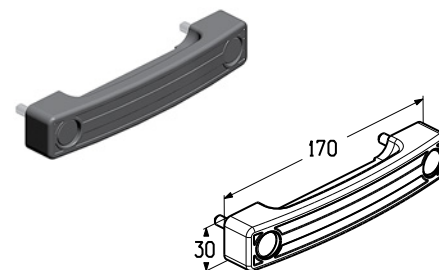

АКСЕССУАРЫ ДЛЯ СЕКЦИОННЫХ ВОРОТ

УСТАНОВКА РУЧКИ

Ручка HG008
Внутренняя сторона

Ручка HGI007
Внешняя сторона

Ручка HGI007
Внутренняя сторона

Ручка

Предназначена для подъема полотна гаражных и промышленных ворот с пружинами растяжения и торсионными пружинами всех типов монтажа без встроенной калитки или усиливающих профилей. Устанавливается с внутренней стороны ворот.

Материал ABS
Цвет черный
Вес, кг/шт. 0,082
Единица измерения шт.
Норма поставки, шт. 1

Артикул	Код
HG008	407410300

**Ручка**

Предназначена для подъема полотна промышленных ворот всех типов монтажа и гаражных высокого типа монтажа.

Материал полипропилен
Цвет черный
Вес, кг/шт. 0,59
Единица измерения шт.
Норма поставки, шт. 1

Артикул	Код
HGI007	407410200