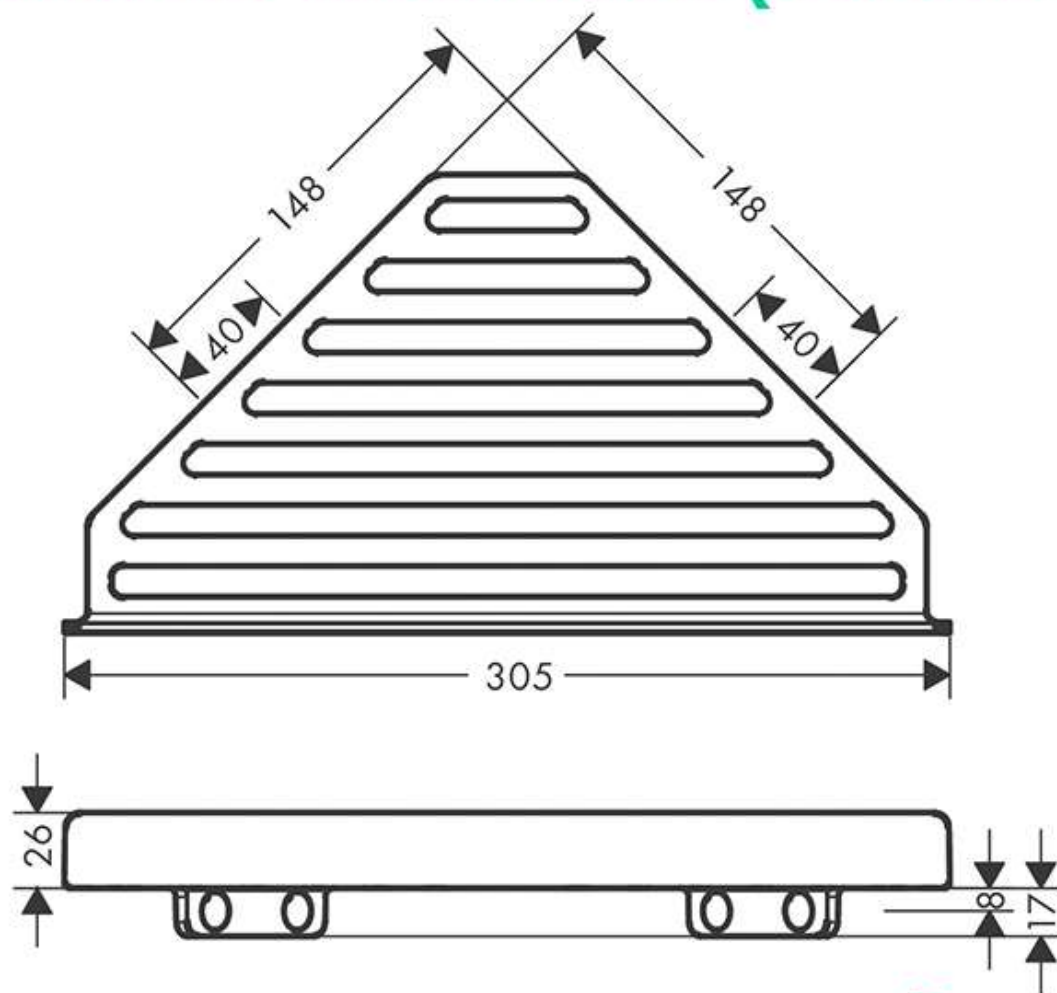

Полочка угловая
AddStoris Matt Black (41741670)

hansgrohe
www.istoki-m.com.ua