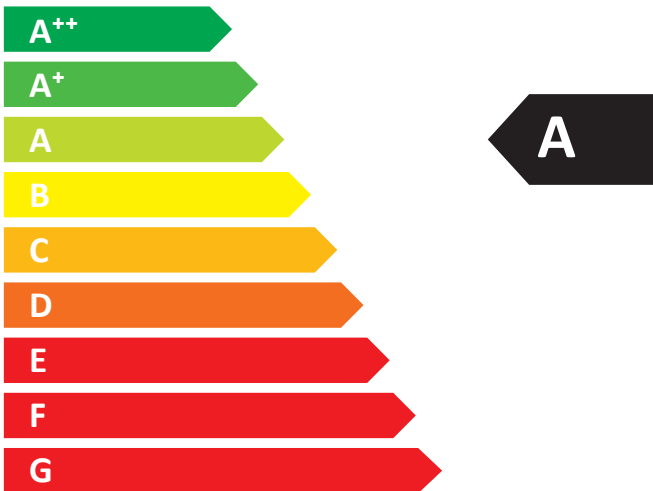

# ENERG

енергия · ενεργεια

Чавунна піч  
KAWMET Premium SPHINX S6 ECO

13,9  
kW

ENERGIA · ЕНЕРГИЯ · ENERGEIA · ENERGIJA · ENERGY · ENERGIE · ENERGI

2015/1186