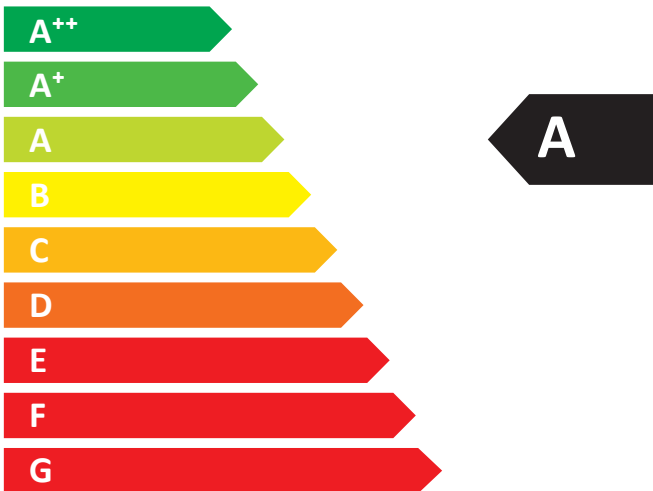

ENERG

енергия · ενεργεια

Чавунна піч
KAWMET Premium SELENA S14 ECO

6,5
kW

ENERGIA · ЕНЕРГИЯ · ENERGEIA · ENERGIJA · ENERGY · ENERGIE · ENERGI

2015/1186