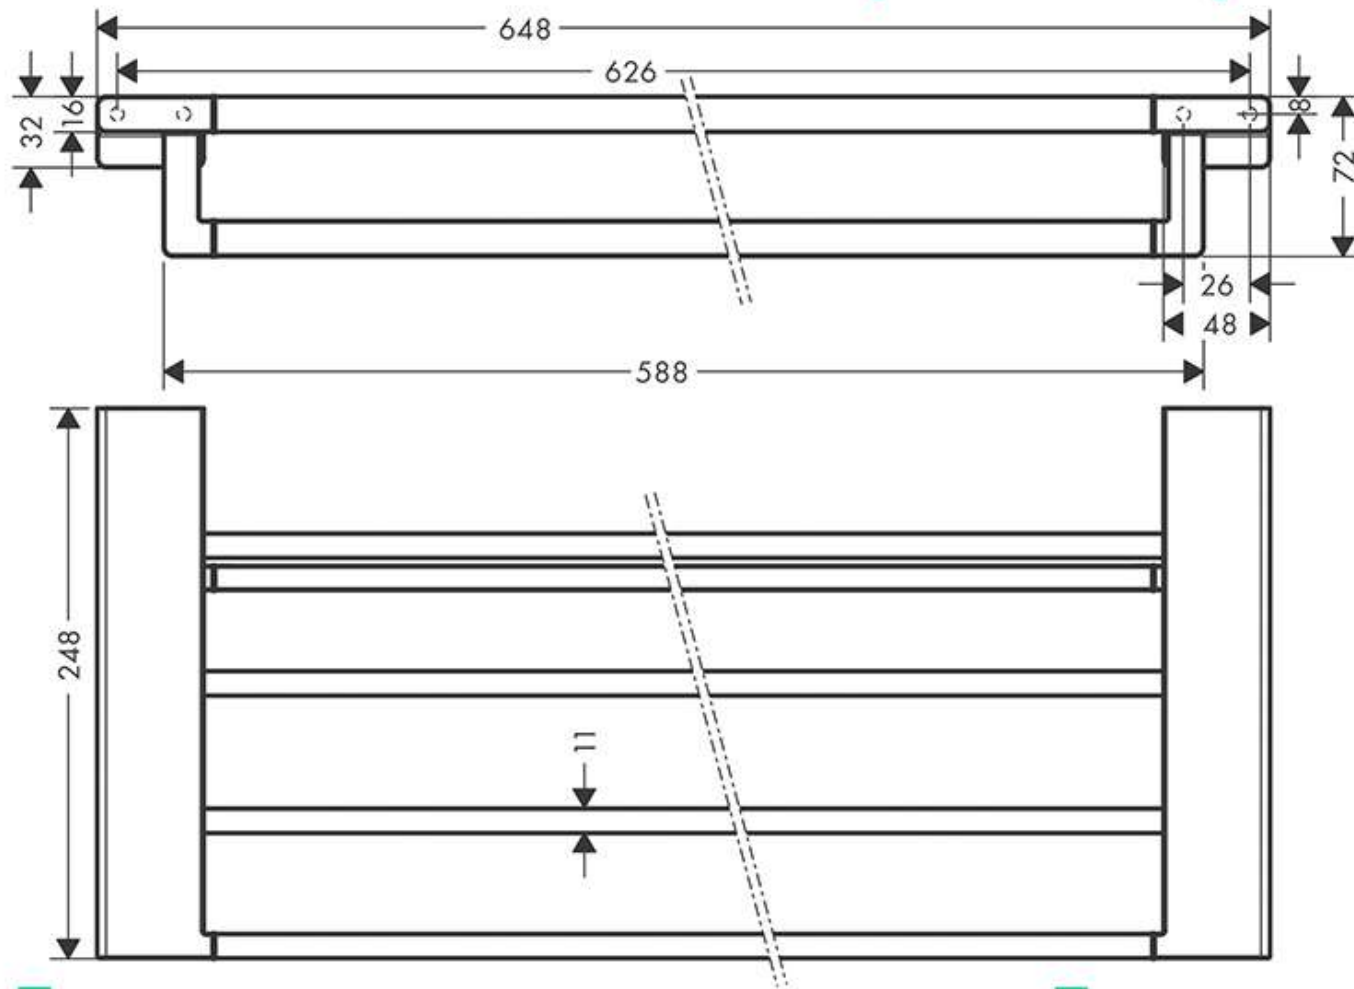

Полочка для полотенец AddStoris Matt White (41751700)

hansgrohe
www.istoki-m.com.ua