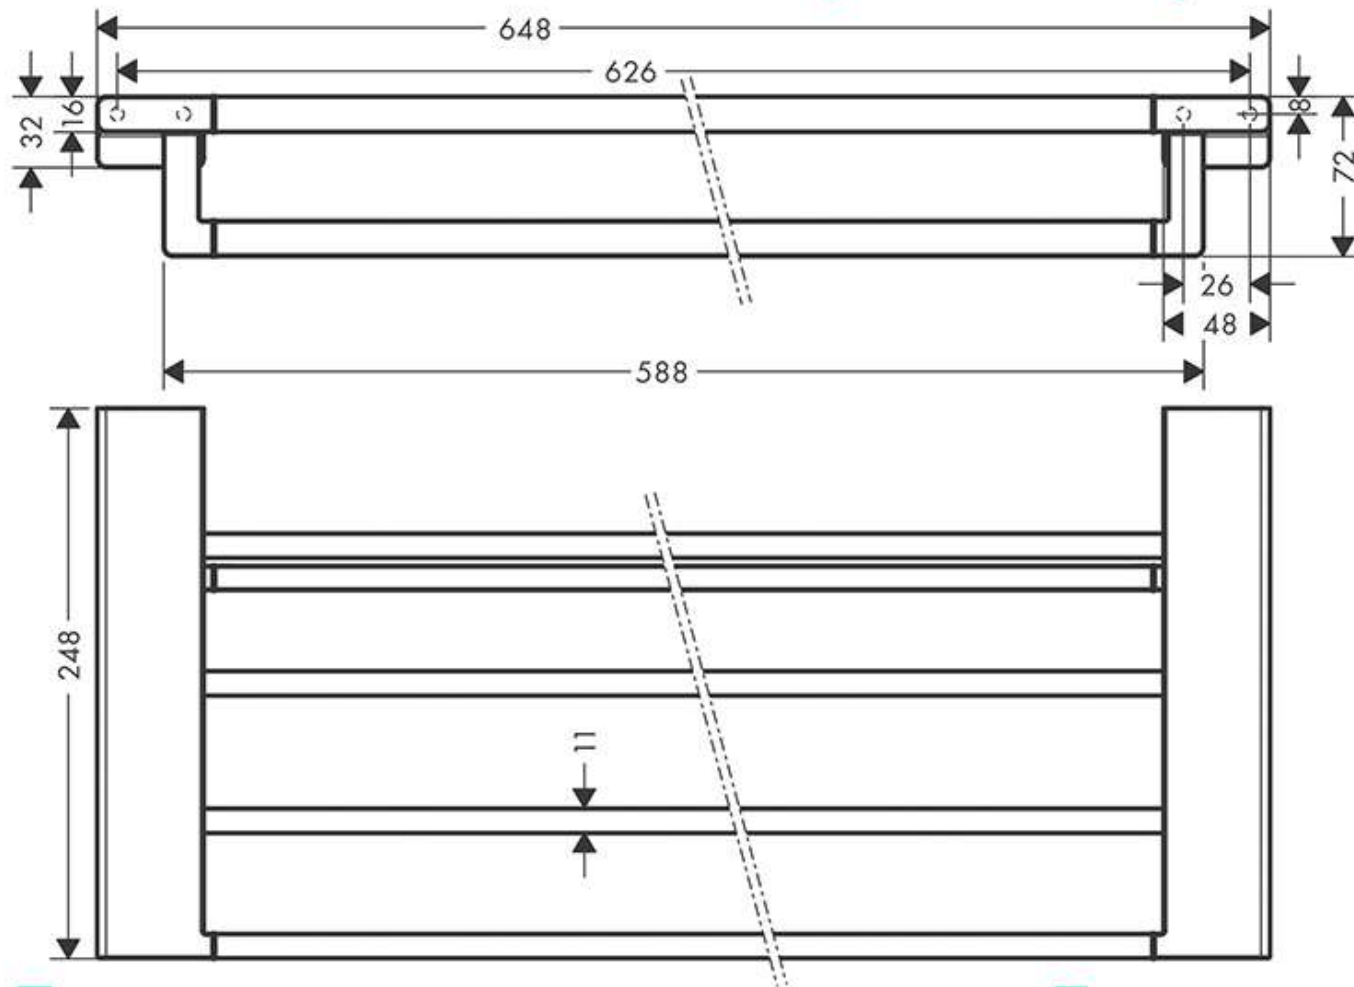

Полочка для полотенец AddStoris Chrome (41751000)

hansgrohe
www.istoki-m.com.ua