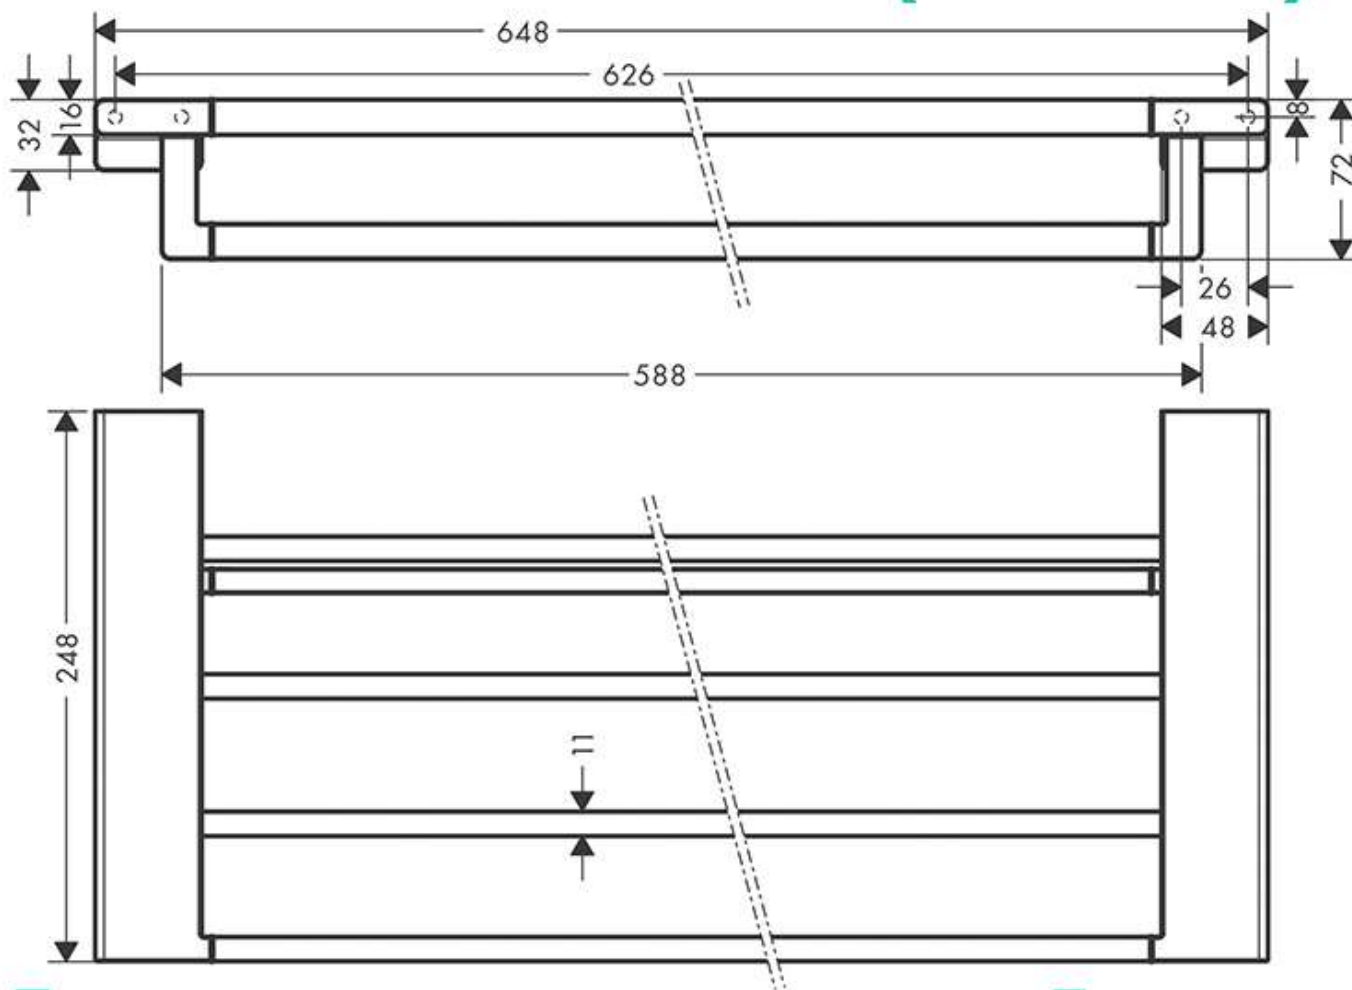

Полочка для полотенец AddStoris Matt Black (41751670)

hansgrohe
www.istoki-m.com.ua