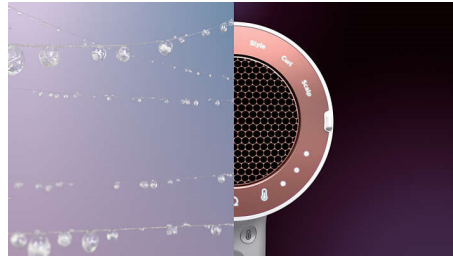

Догляд

Забезпечте волоссям ексклюзивний догляд, який воно заслуговує. Зберігайте до 95%** природної вологи волосся під час кожного сушіння для здорового, блискучого вигляду волосся.