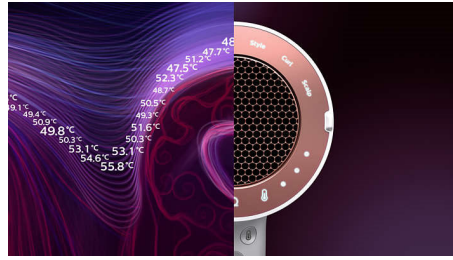

Адаптація

Розумний мікропроцесор – це штучний інтелект SenselQ. Він аналізує і регулює потік повітря понад 12 000 разів за сеанс сушіння*** для забезпечення найкращої ефективності, гарантуючи ексклюзивний догляд за вашим волоссям. SenselQ забезпечує розумне керування нагріванням для догляду за вашим волоссям унікальним способом.