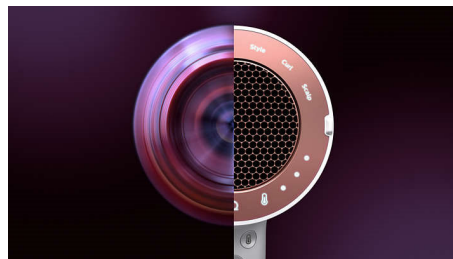

Потужний

Інноваційний фен створено для забезпечення потужного потоку повітря,

BHD827/00

щоб ви могли насолоджуватися на 30% швидшим сушінням*.