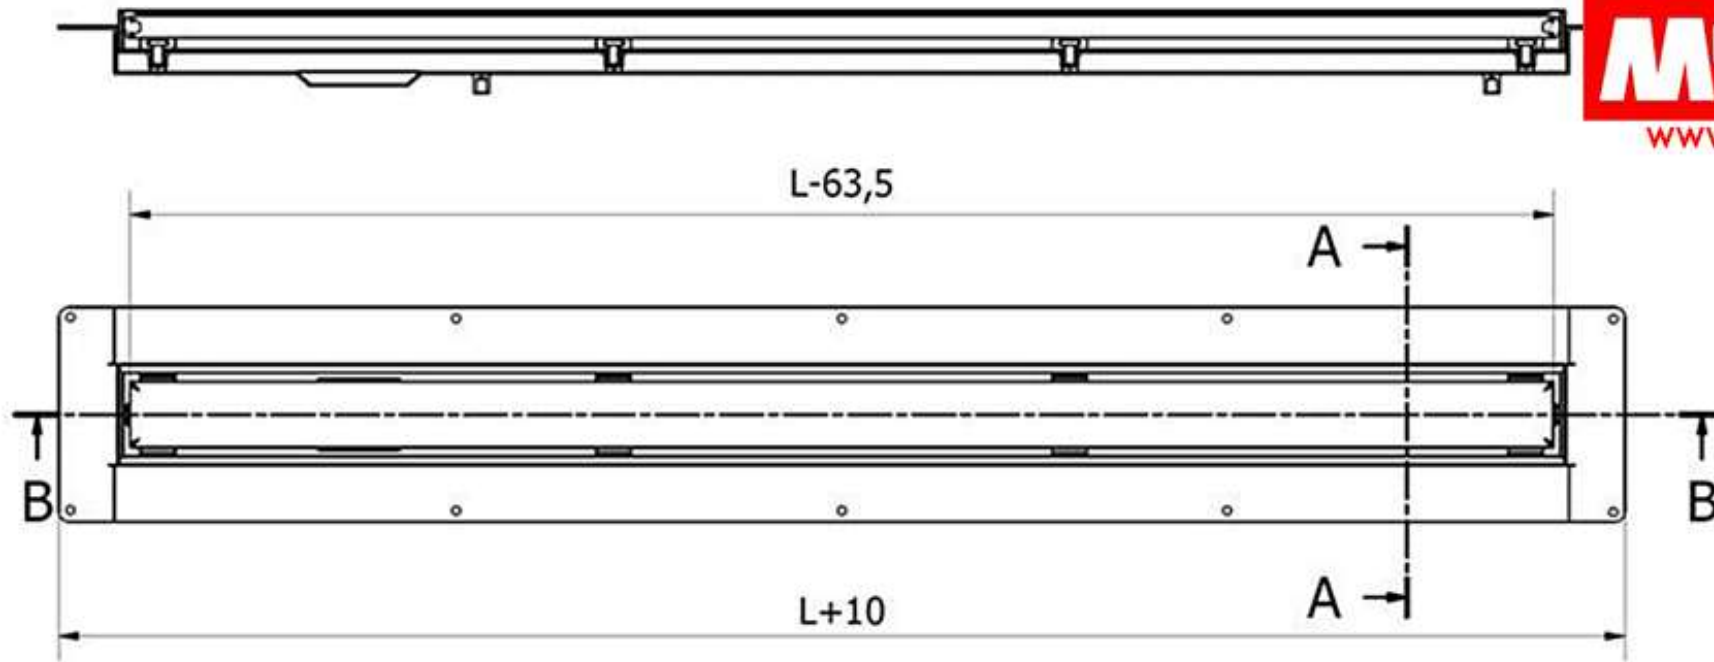

B-B (1 : 4)

Omega Slim
MPCD800-O-B-NT
McALPINE
www.istoki-m.com.ua

A-A (1 : 1)