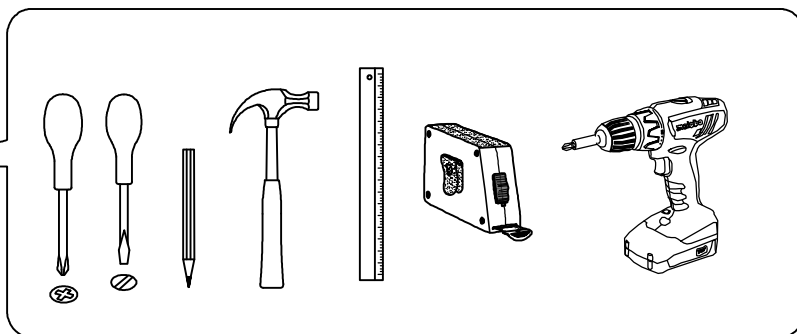

СВІТ МЕБЛІВ

SAVANNAH

BED-CABINET

SAVANNAH BED-CABINET

 B2 6,8*70mm x2	 B1 6,3*50mm x35	 B x37
 A1 8*30mm x26	 R3 1.4*25mm 0.01kg	 R1 x1
 K1 x4	 P1 x1	

SAVANNAH BED-CABINET

No	a*b	x
1L+R	1400x840/940	2
2	384x860/960	1
3	120x860/960	1
4	1916x120	1
5	1916x300	1
6	1116x400	1
7	1948x860/960	1
8	1116x292	1
9	1610x334	1