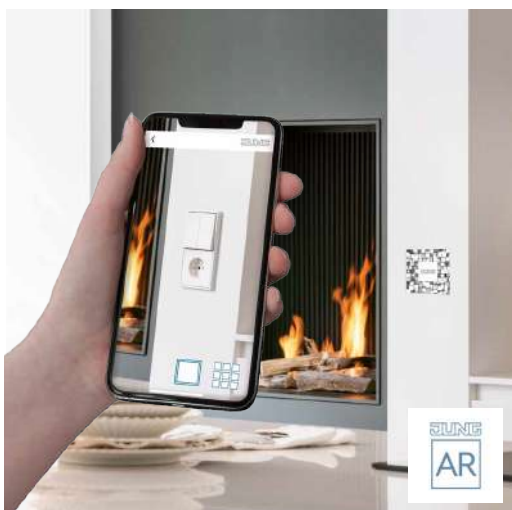

JUNG

Україна, м. Київ, вул. Солов'янка, 1

т. +38067 867 63 29 ф. +38050 362 10 34

www.electroelan.dp.ua

email: electroelan@gmail.com

PINTEREST

INSTAGRAM

TELEGRAM