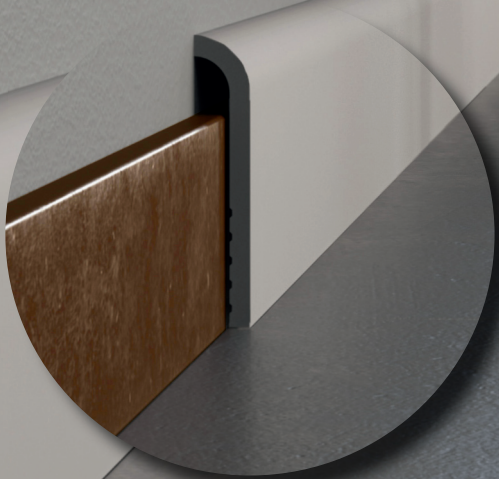

WALLSTYL® CF1

New

Cover skirting
Abdeck-Sockelleiste
Surplinthe
Overzetplint
Cubre rodapié
Copri-battiscopa
Декоративный короб

ARCHITECTURE
& DESIGN BY 

www.alexdecor.com.ua

Simply cover

CF1

H 110 mm
h 88 mm
W 22mm
w 14 mm

Ausreichend Raum
um Kabel zu
verbergen

Ideal for
concealing cables

Idéal pour cacher
les câbles

Ideaal voor het
verbergen van
kabels

Ideal para
esconder cables

Ideal para
esconder cabos

Ideale per
nascondere i cavi