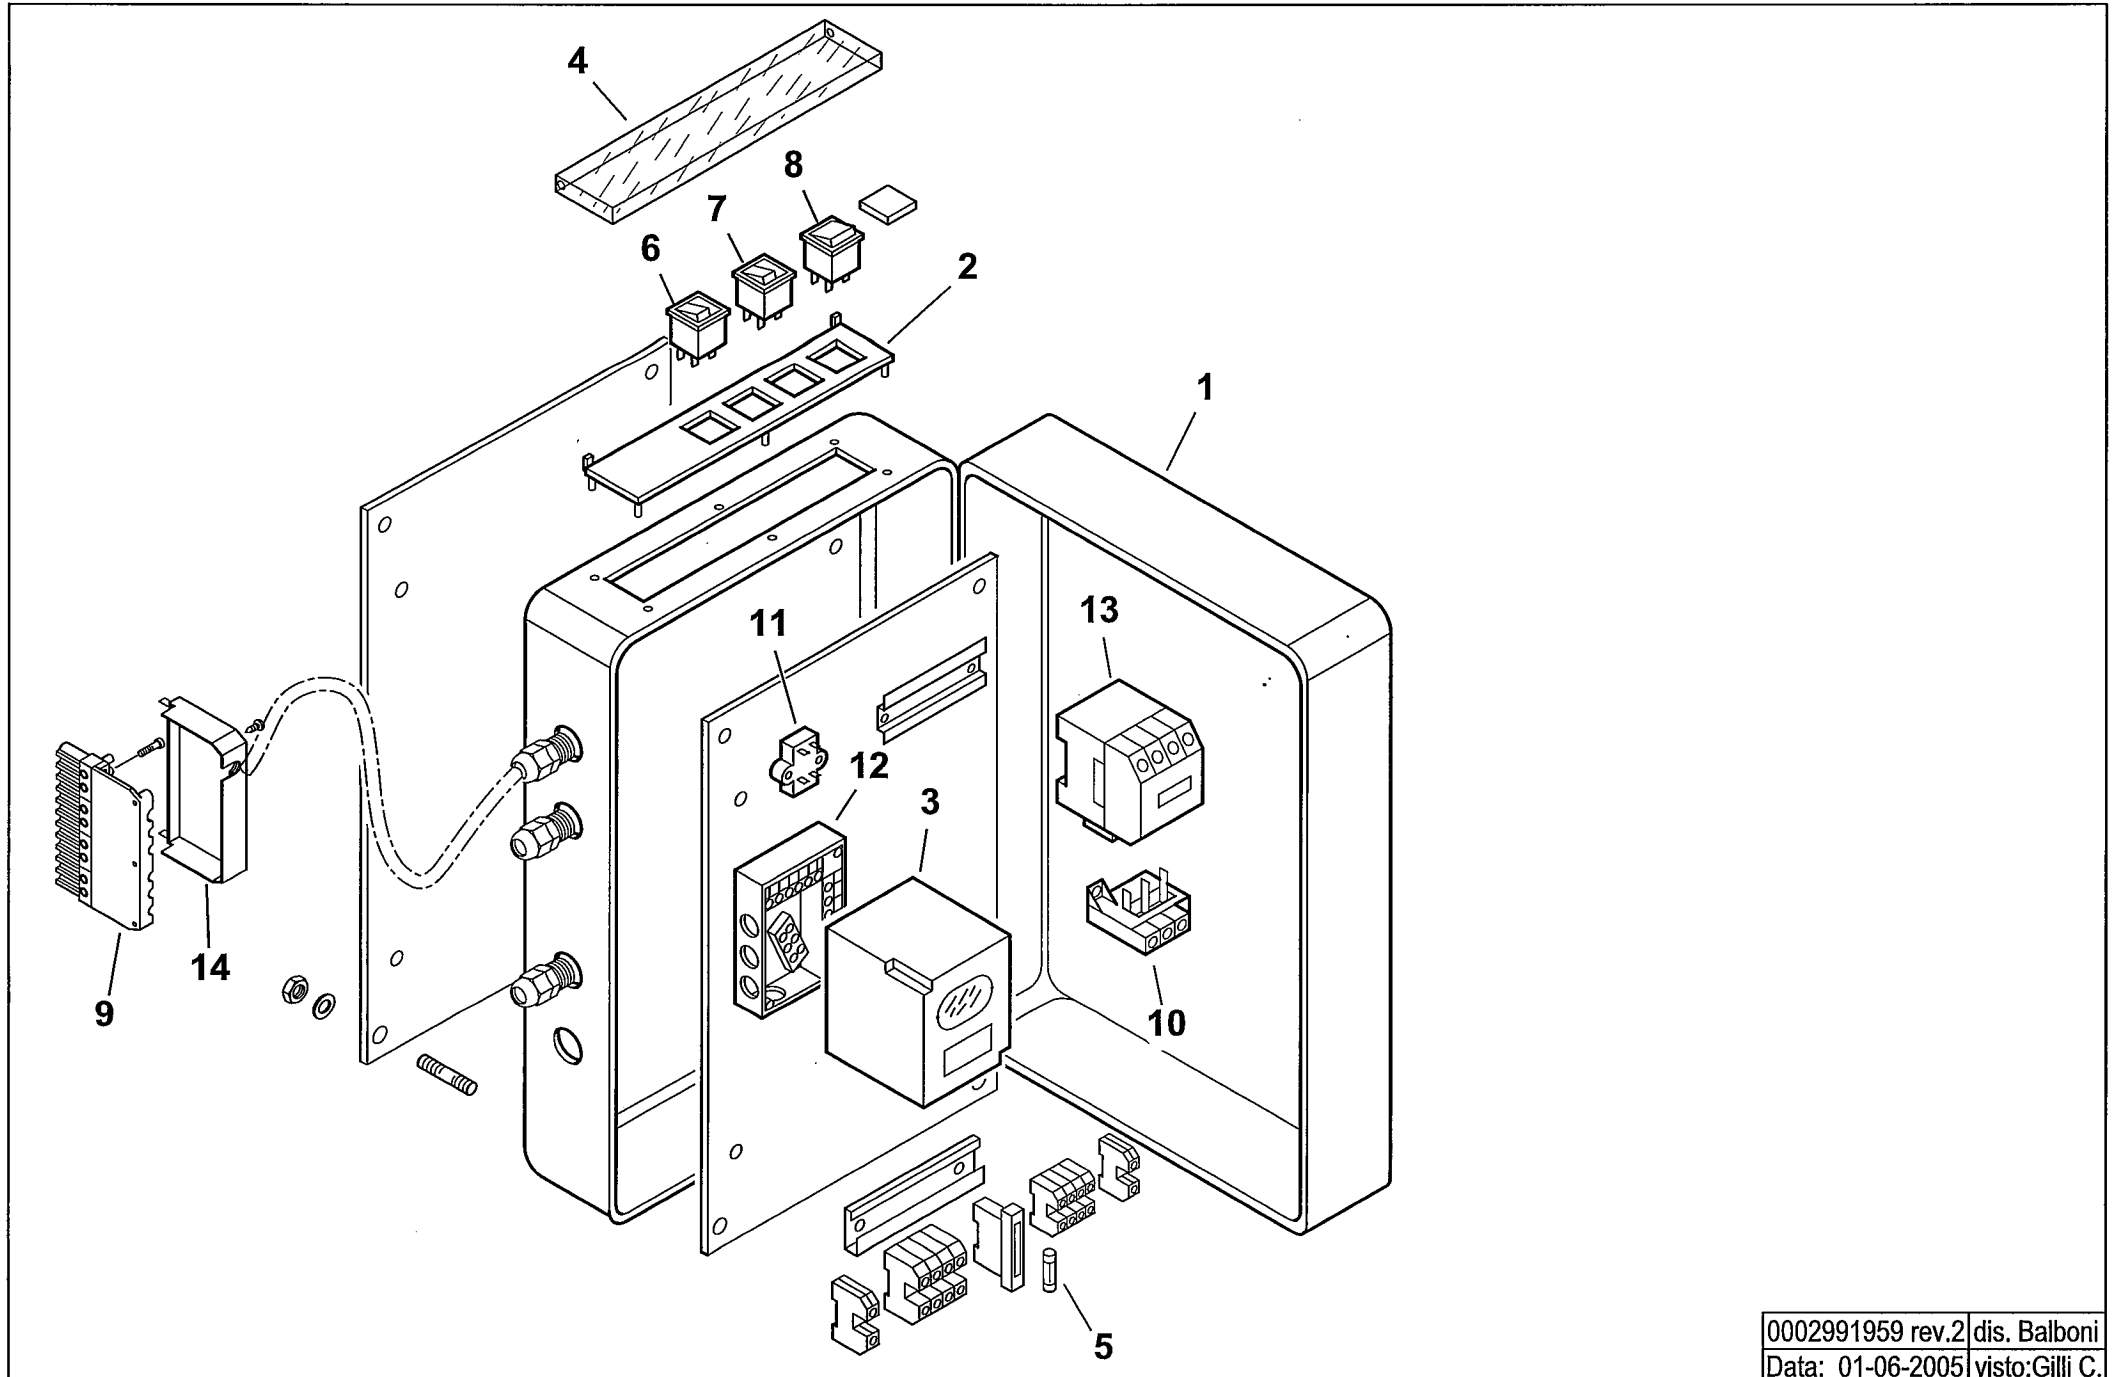

BGN 100 P

cod.16560010

TAV.C238

0002990069 rev.4 | dis.Balboni  
Data: 05-05-2005 | visto:Gilli C.

**16560010 BGN 100 P**

Rif.	Codice	Descrizione
1	29593	FLANGIA
2	29587	COLLARE
3	29584	GUARNIZIONE
4	34927	DIFFUSORE
5	18476	NOTTOLINO
6	34955	CANNOTTO
7	34991	CERNIERA
8	56084	PERNO
9	34911	RACCORDO
10	34912	TUBO MANDATA GAS
11	34942	IONIZZATORE
12	0010070011	MISCELATORE
13	28171	DISTANZIALE
14	0010070013	DISCO FORATO
15	28078	DISTANZIALE
16	0005060037	SOPPRESSORE
17	34929	STAFFA
18	34941	ELETTRODO
19	30223	CAVO
20	35623	DADO
21	4987	RONDELLA RAME 13,5X18X2
22	3172	ANELLO
23	0020020030	VETRINO
24	23839	GUARNIZIONE
25	0010060035	NIPPLO
26	31053	RACCORDO WOSS
27	30245	PRESSOSTATO
28	15995	TRASFORMATORE GAS 8 KV
29	5449	MOTORE KW 1,1

esploso 0002990069 rev.4

Rif.	Codice	Descrizione
30	98186	VENTOLA
31	29588	ANELLO
32	27598	PERNO
33	27580	FARFALLA
34	54056	BOCCOLA
35	34921	PROTEZIONE
36	31380	MOTORINO LANDIS SQN 30.111A3500
37	0005140046	CAVO IONO

901056-QUADRO ELETTRICO - CONTROL PANEL - CUADRO ELECTRICO - APPAREILLAGE ELECTRIQUE - SCHALTGERAETE

0002991959 rev.2 | dis. Balboni  
Data: 01-06-2005 | visto: Gilli C.

TAV.C238

**901056****QUADRO ELETTRICO BGN 60 P**