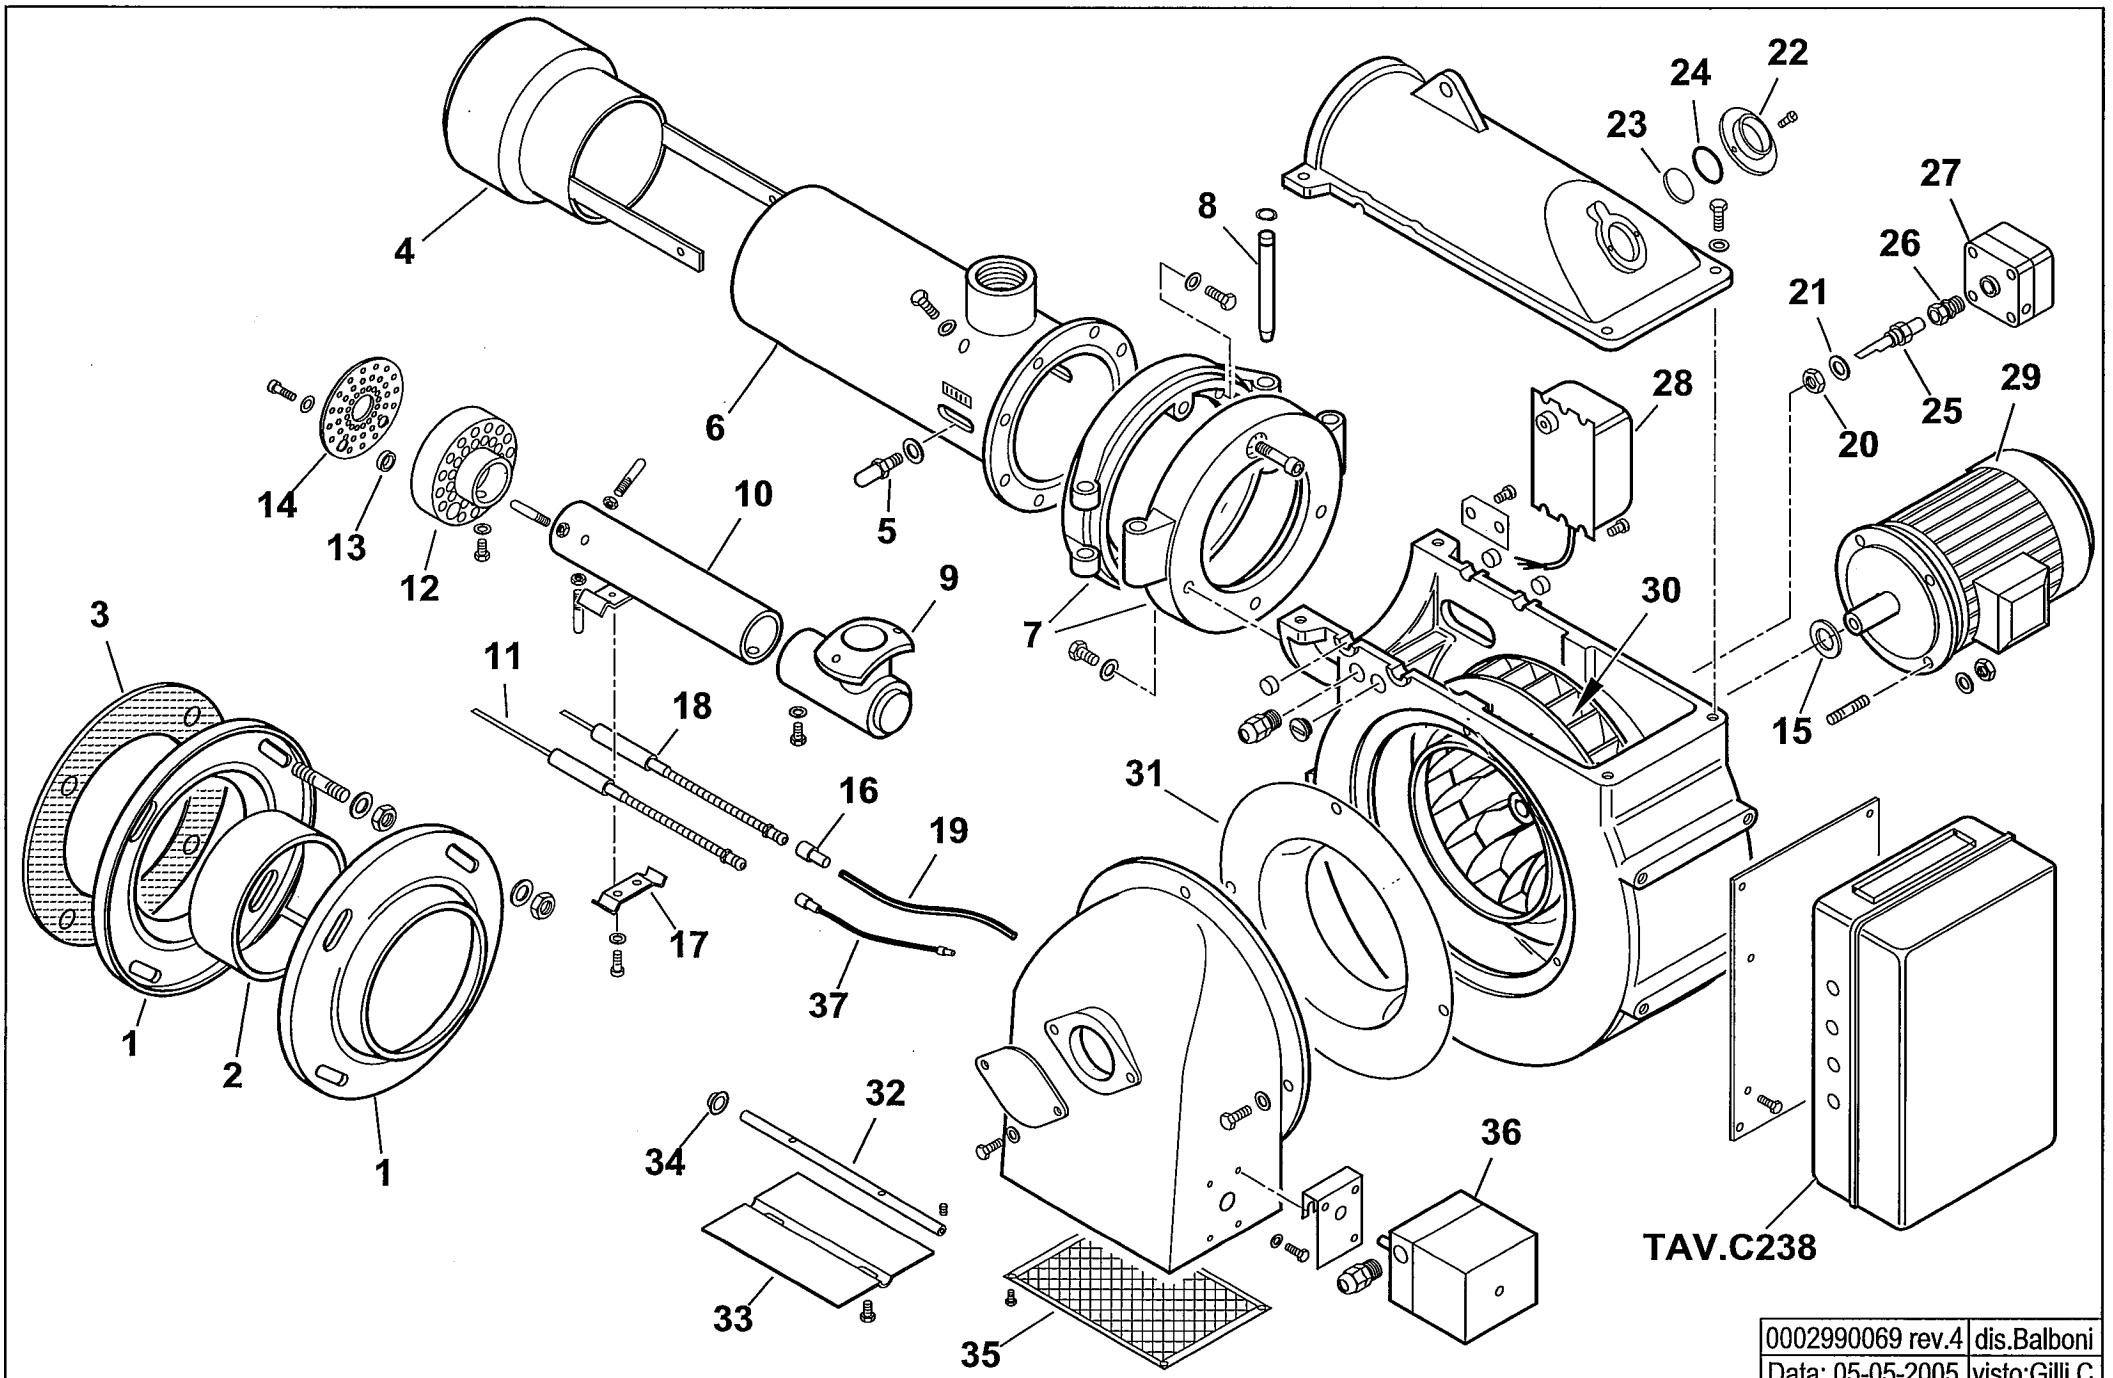

BGN 100 P

cod.16560010

TAV.C238

0002990069 rev.4 | dis.Balboni  
Data: 05-05-2005 | visto:Gilli C.

**16560010 BGN 100 P**

Rif.	Codice	Descrizione
1	29593	FLANGIA
2	29587	COLLARE
3	29584	GUARNIZIONE
4	34927	DIFFUSORE
5	18476	NOTTOLINO
6	34955	CANNOTTO
7	34991	CERNIERA
8	56084	PERNO
9	34911	RACCORDO
10	34912	TUBO MANDATA GAS
11	34942	IONIZZATORE
12	0010070011	MISCELATORE
13	28171	DISTANZIALE
14	0010070013	DISCO FORATO
15	28078	DISTANZIALE
16	0005060037	SOPPRESSORE
17	34929	STAFFA
18	34941	ELETTRODO
19	30223	CAVO
20	35623	DADO
21	4987	RONDELLA RAME 13,5X18X2
22	3172	ANELLO
23	0020020030	VETRINO
24	23839	GUARNIZIONE
25	0010060035	NIPPLO
26	31053	RACCORDO WOSS
27	30245	PRESSOSTATO
28	15995	TRASFORMATORE GAS 8 KV
29	5449	MOTORE KW 1,1

esploso 0002990069 rev.4

Rif.	Codice	Descrizione
30	98186	VENTOLA
31	29588	ANELLO
32	27598	PERNO
33	27580	FARFALLA
34	54056	BOCCOLA
35	34921	PROTEZIONE
36	31380	MOTORINO LANDIS SQN 30.111A3500
37	0005140046	CAVO IONO

901056-QUADRO ELETTRICO - CONTROL PANEL - CUADRO ELECTRICO - APPAREILLAGE ELECTRIQUE - SCHALTGERAETE

0002991959 rev.2 | dis. Balboni  
Data: 01-06-2005 | visto: Gilli C.

TAV.C238

**901056****QUADRO ELETTRICO BGN 60 P**

Rif.	Codice	Descrizione
1	34497	CASSETTA
2	0006060006	TARGHETTA
3	0005030071	APPARECCHIATURA LANDIS LFL1.333
4	61228	PROTEZIONE
5	7456	FUSIBILE
6	0005120039	INTERRUPTORE SPIA BIANCA
7	0005120040	INTERRUPTORE SPIA ROSSA
8	0005120041	DEVIATORE BIPOLARE
9	0005130162	CONNETTORE 12 POLI FEMMINA
10	0005110068	RELE TERMICO ABB T7DU 2,4-4A
11	0005020034	FILTRO
12	23525	ZOCCOLO
13	0005110051	TELERUTTORE ABB B6 230V 50-60Hz
14	0005130161	COPERCHIO CONNETTORE