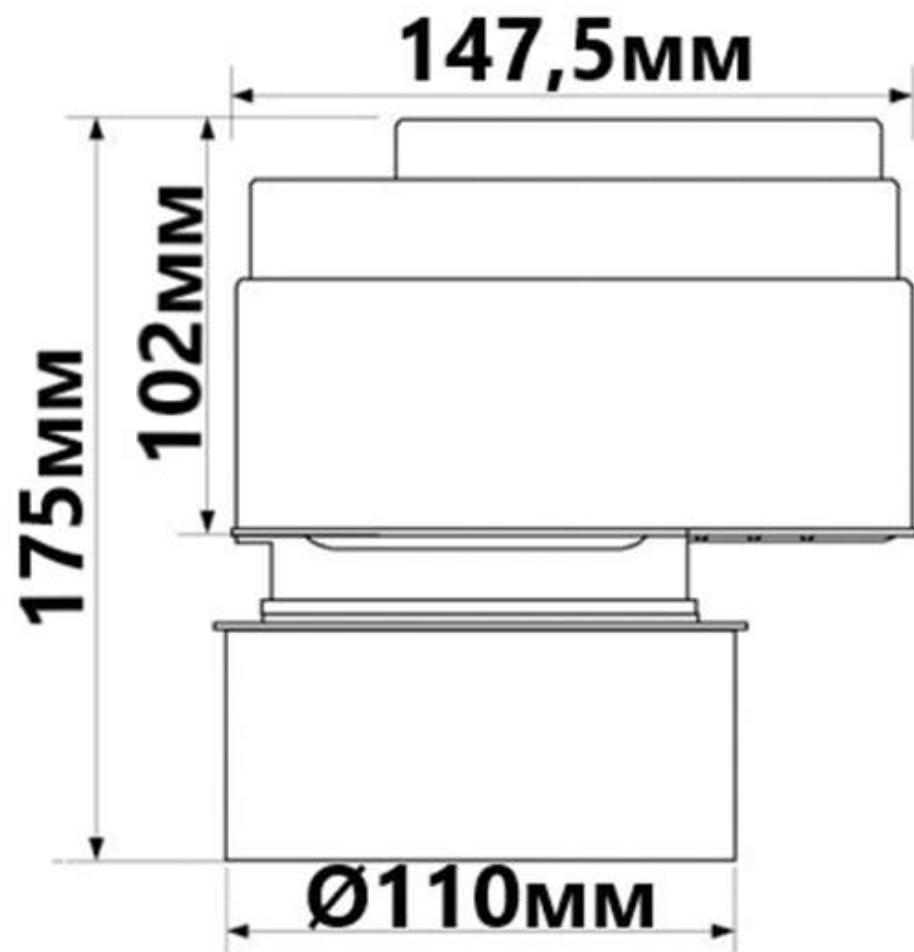

# M'ALPINE HC47P

*Каналізація нового покоління*