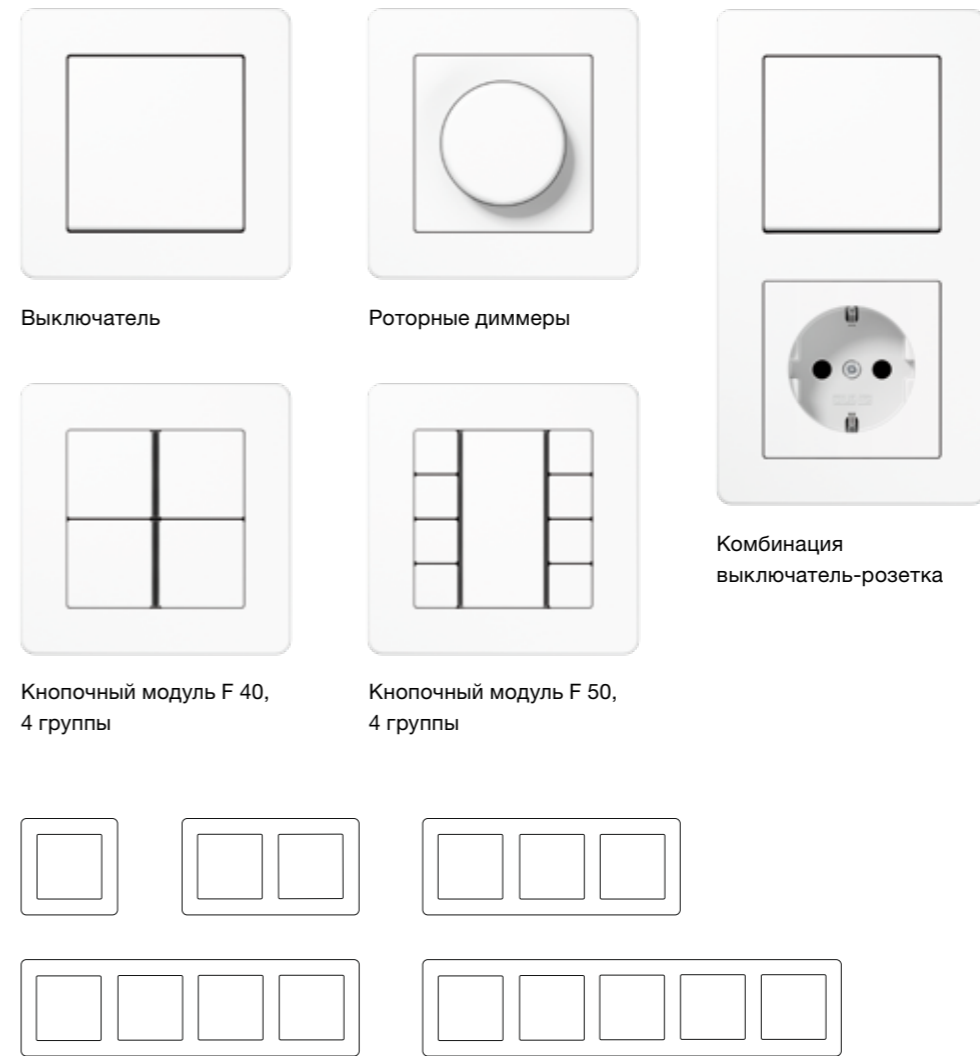

Материал рамки
термопласт
Рекомендация: комбинируйте рамку с накладкой, выполненной из глянцевого термопласта (ударопрочного).

Размеры рамки

1-постовая	85 мм x 85 мм
2-постовая	85 мм x 156 мм
3-постовая	85 мм x 227 мм
4-постовая	85 мм x 298 мм
5-постовая	85 мм x 369 мм

Рамки можно устанавливать горизонтально и вертикально.