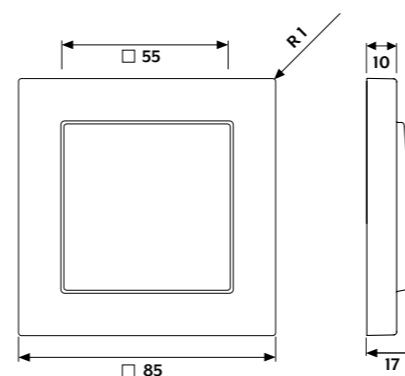

Материал рамки

термопласт

Рекомендация: комбинируйте рамку с накладкой, выполненной из глянцевого термопласта (ударопрочного).

Размеры рамки

1-постовая	85 мм x 85 мм
2-постовая	85 мм x 156 мм
3-постовая	85 мм x 227 мм
4-постовая	85 мм x 298 мм
5-постовая	85 мм x 369 мм

Рамки можно устанавливать горизонтально и вертикально.