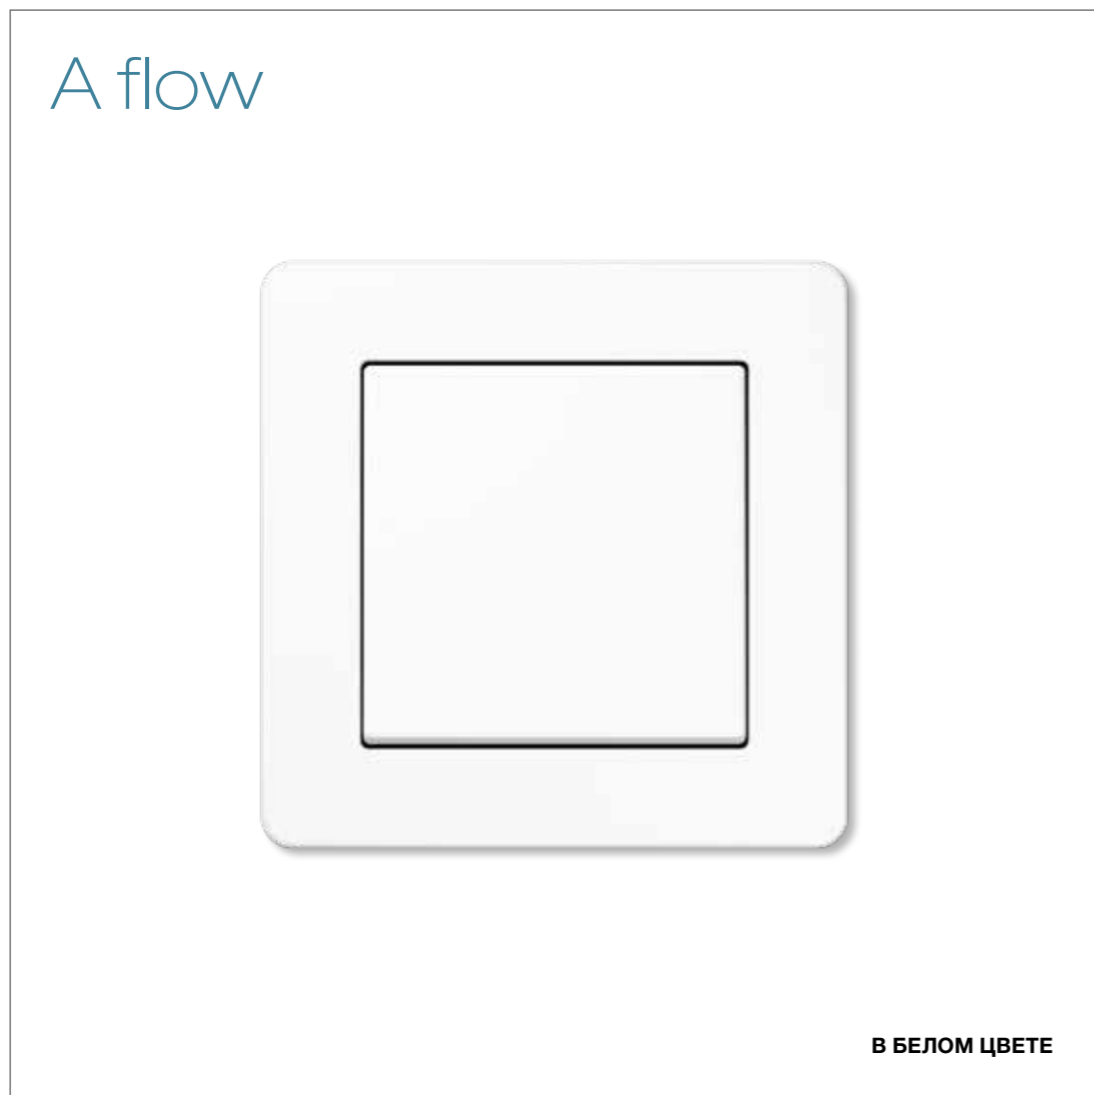

Монтаж в 1–5-постовых рамках с использованием модульной системы JUNG обеспечивает множество возможностей для комбинирования.