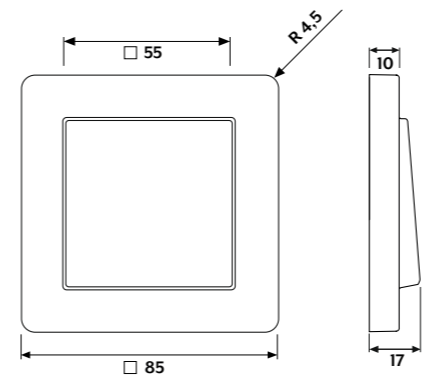

Размеры рамки

1-постовая	85 мм x 85 мм
2-постовая	85 мм x 156 мм
3-постовая	85 мм x 227 мм
4-постовая	85 мм x 298 мм
5-постовая	85 мм x 369 мм

Рамки можно устанавливать горизонтально и вертикально.

Эрнст Парис

Размеры рамки

1-постовая	85 мм x 85 мм
2-постовая	85 мм x 156 мм
3-постовая	85 мм x 227 мм
4-постовая	85 мм x 298 мм
5-постовая	85 мм x 369 мм

Рамки можно устанавливать горизонтально и вертикально.

Стандарт SCHUKO®