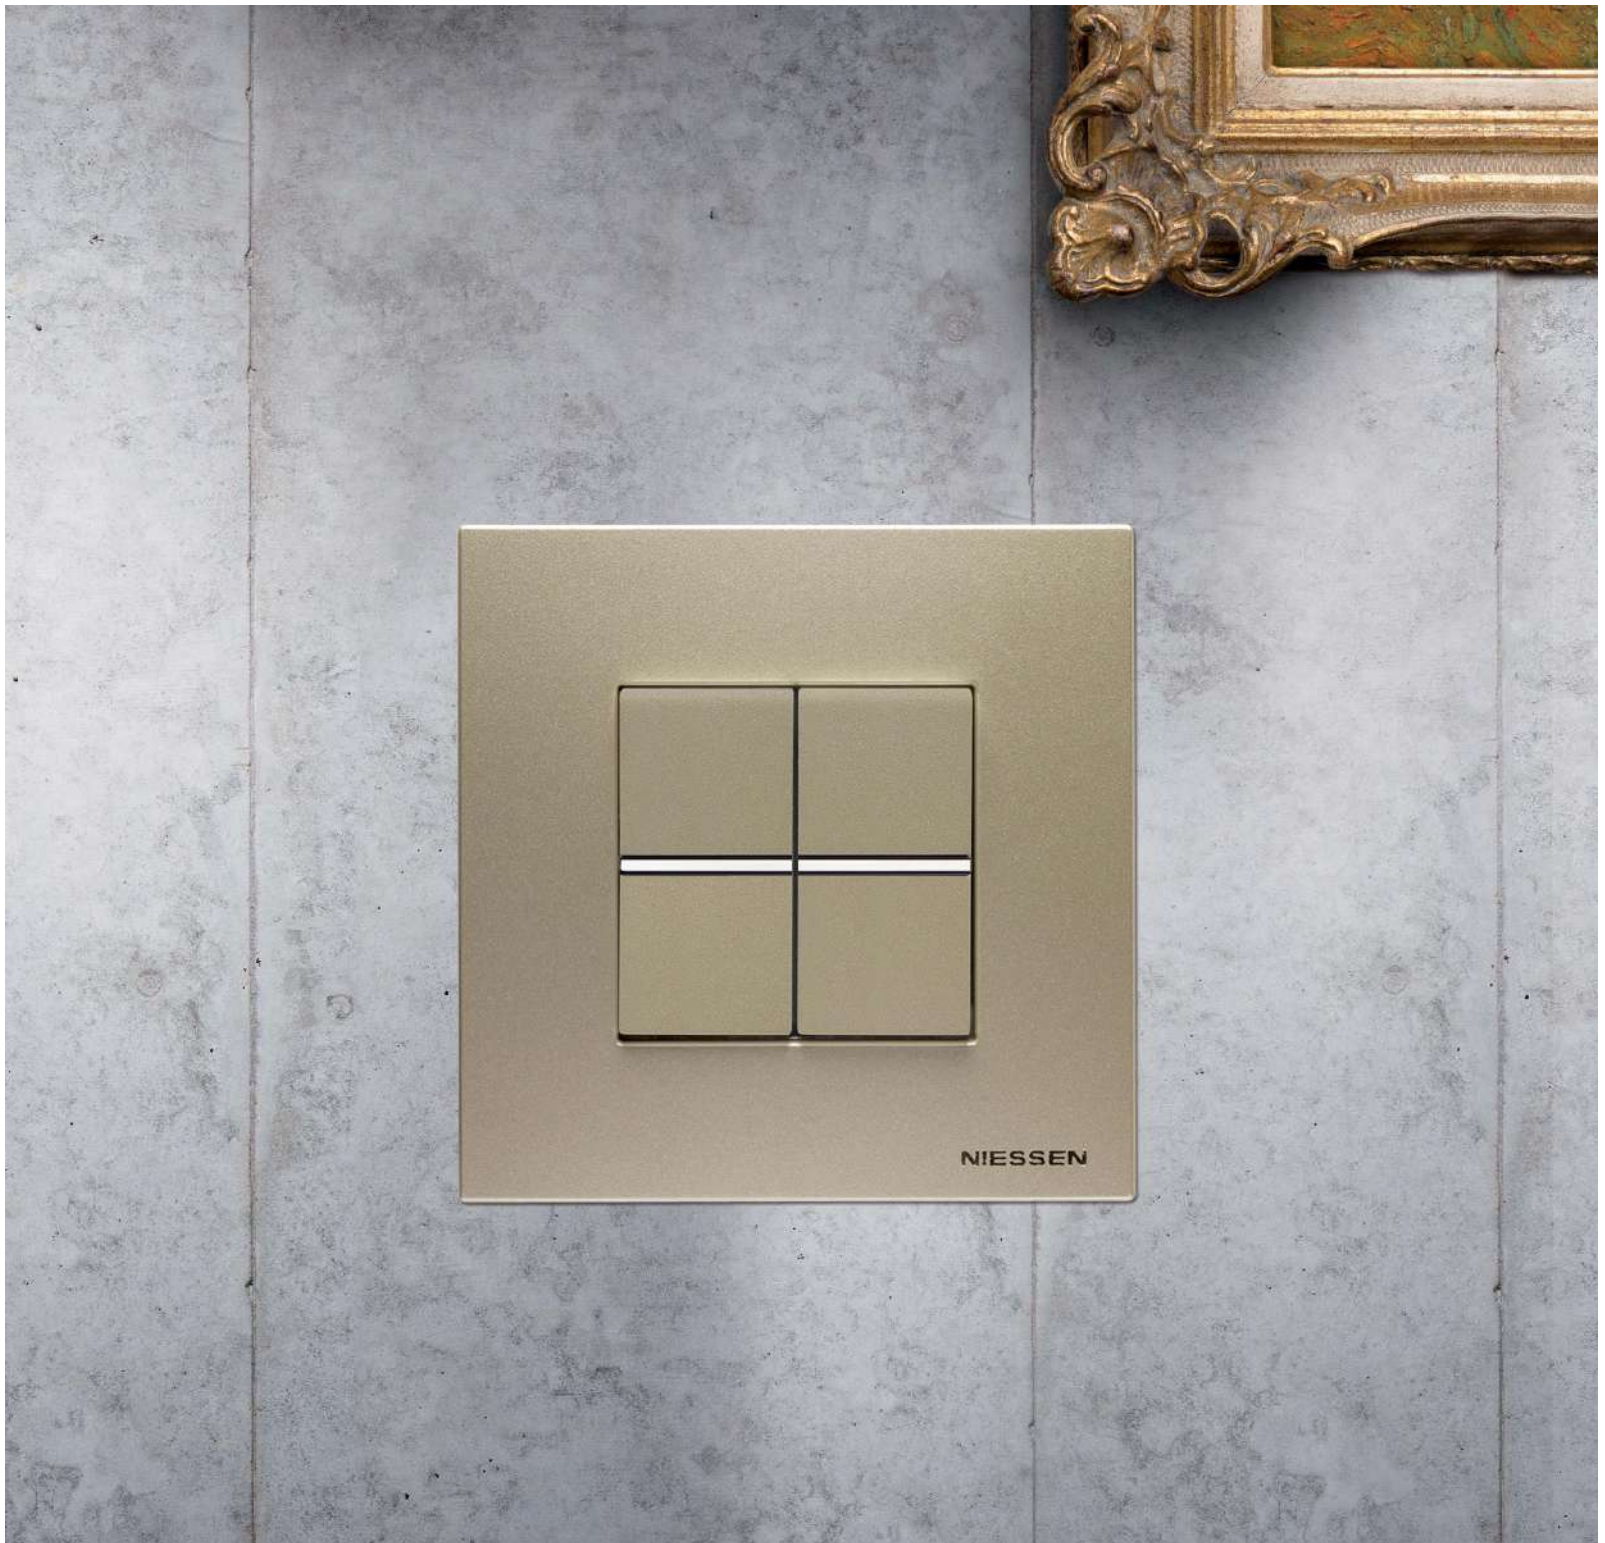

Белый / Белый

Антрацит / Антрацит

Серебряный / Серебряный

Шампань / Шампань

# Роскошное исполнение

Пять рамок, выполненных из высококачественной испанской стали, закалённого стекла, натурального дерева и тёплого камня. Использование столь благородных материалов не только украшает изделия, но и придаёт им и интерьеру, в котором они установлены, естественный и изящный вид.