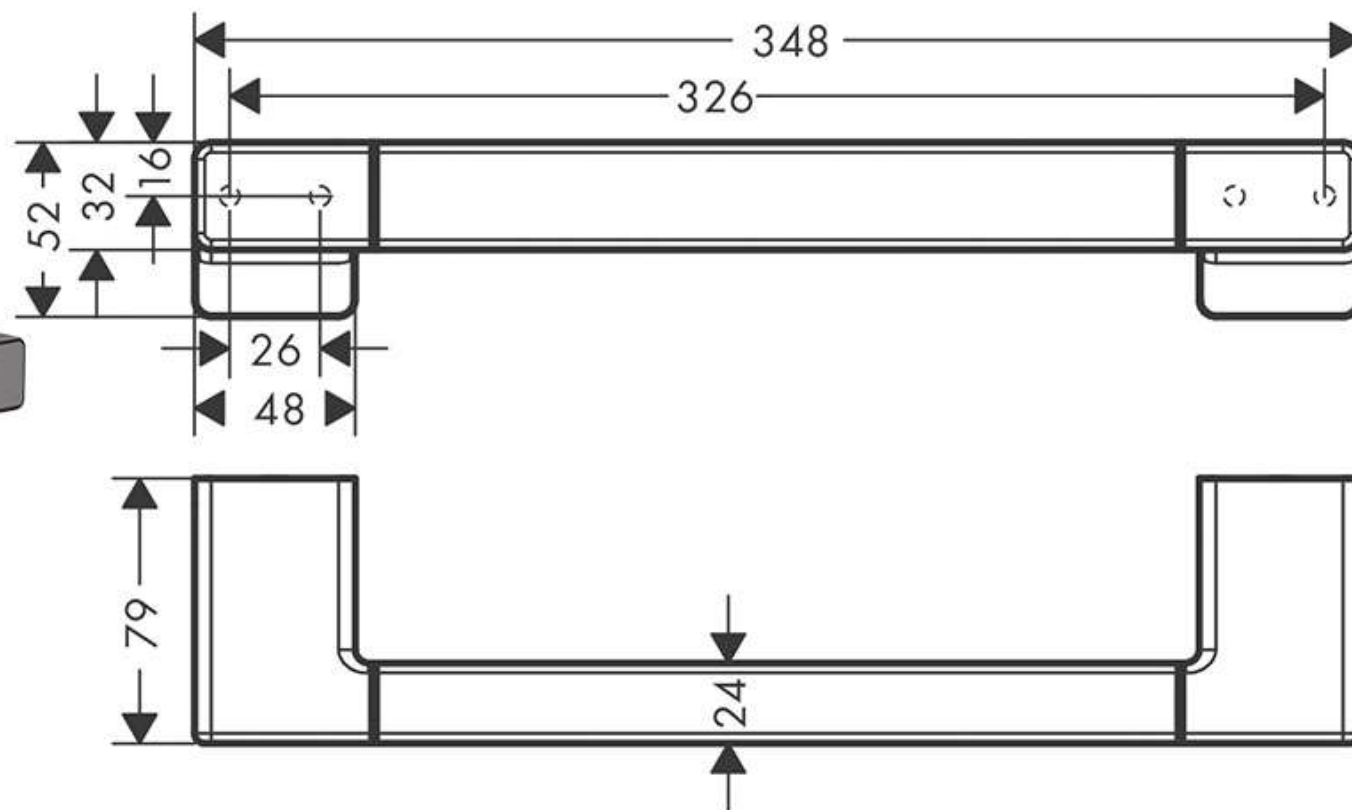

www.istoki-m.com.ua
hansgrohe

AddStoris Brushed Black (41744340)