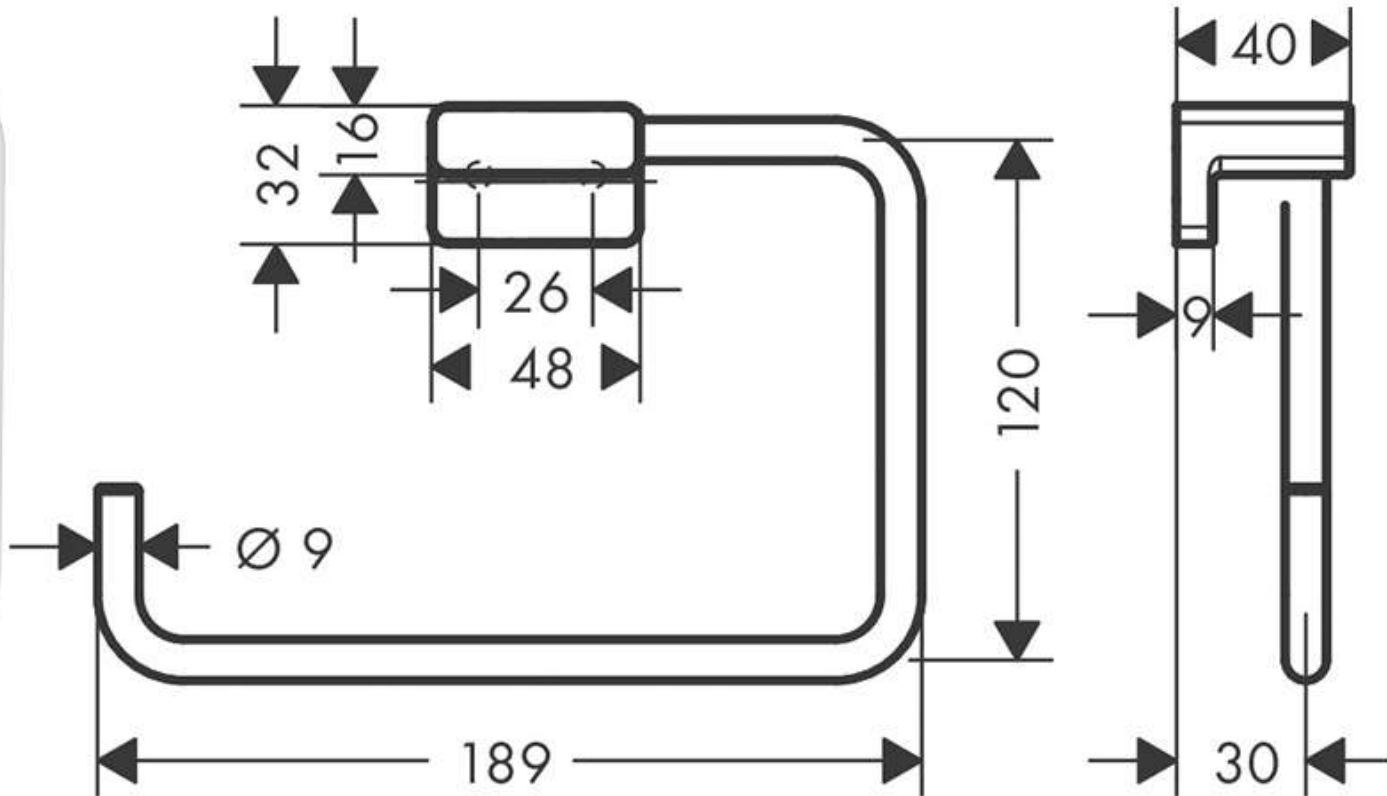

www.istoki-m.com.ua

hansgrohe

AddStoris Matt White (41754700)