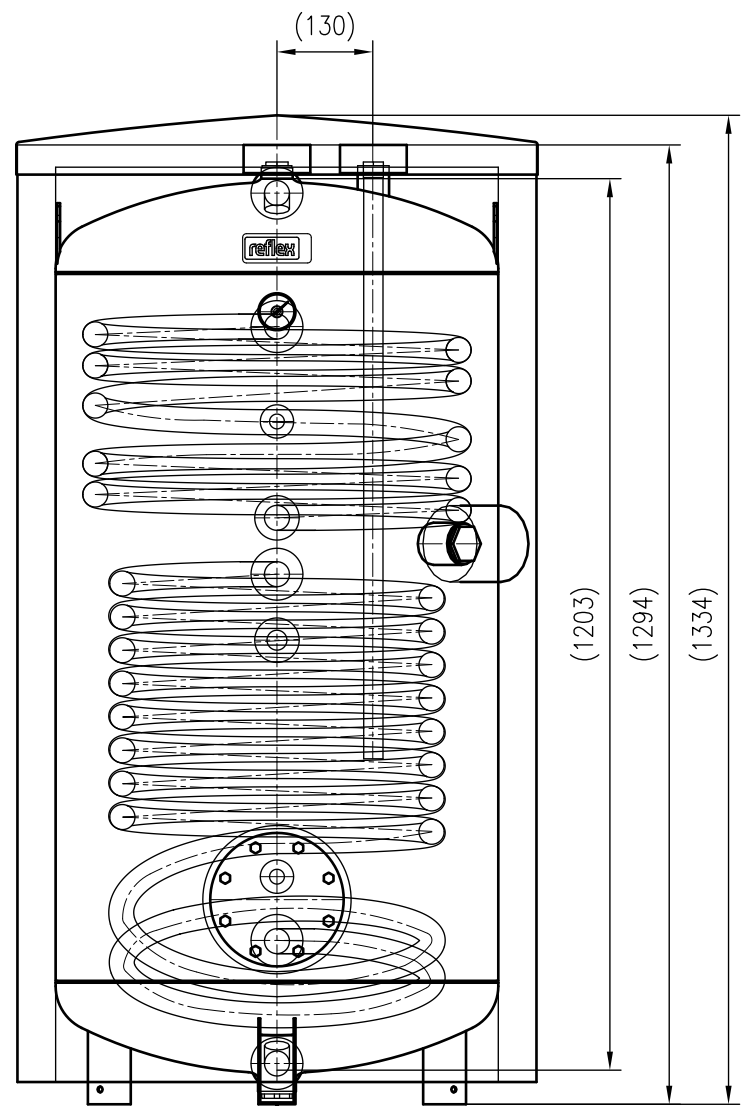

Side view

Front view

Isometric view

Top view

Unterliegt nicht dem Änderungsdienst/ Not subject to change management		Maßstab/ Scale: 1:10	Format/ Size: A2
Revision 31.03.2022	Storatherm Aqua Solar AF 300 2_B white – 7849800		