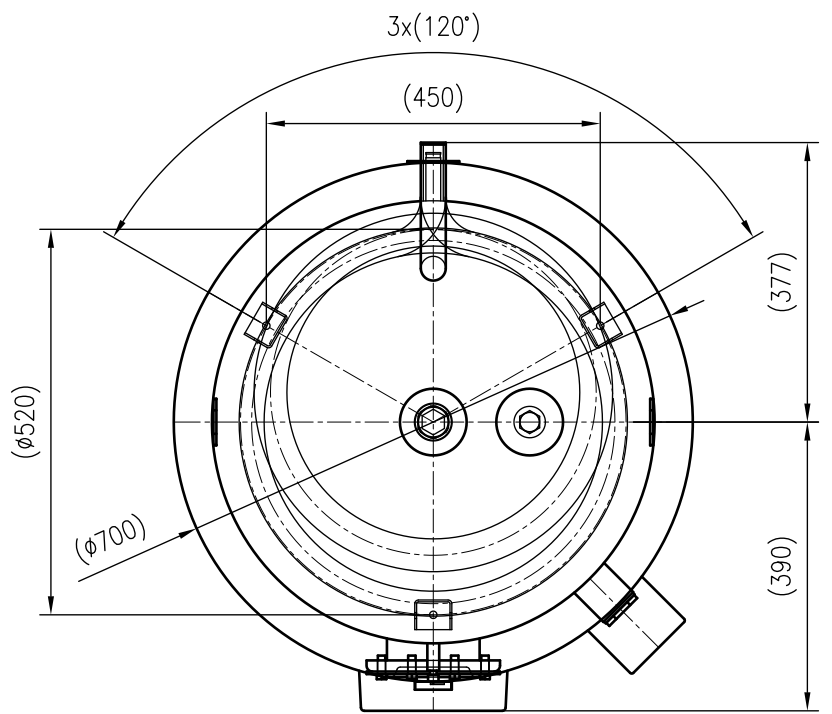

Side view

Front view

Isometric view

Top view

Unterliegt nicht dem Änderungsdienst/ Not subject to change management		Maßstab/ Scale: 1:10	Format/ Size: A2
Revision 31.03.2022	Storatherm Aqua Solar AF 300 2_B white – 7849800		