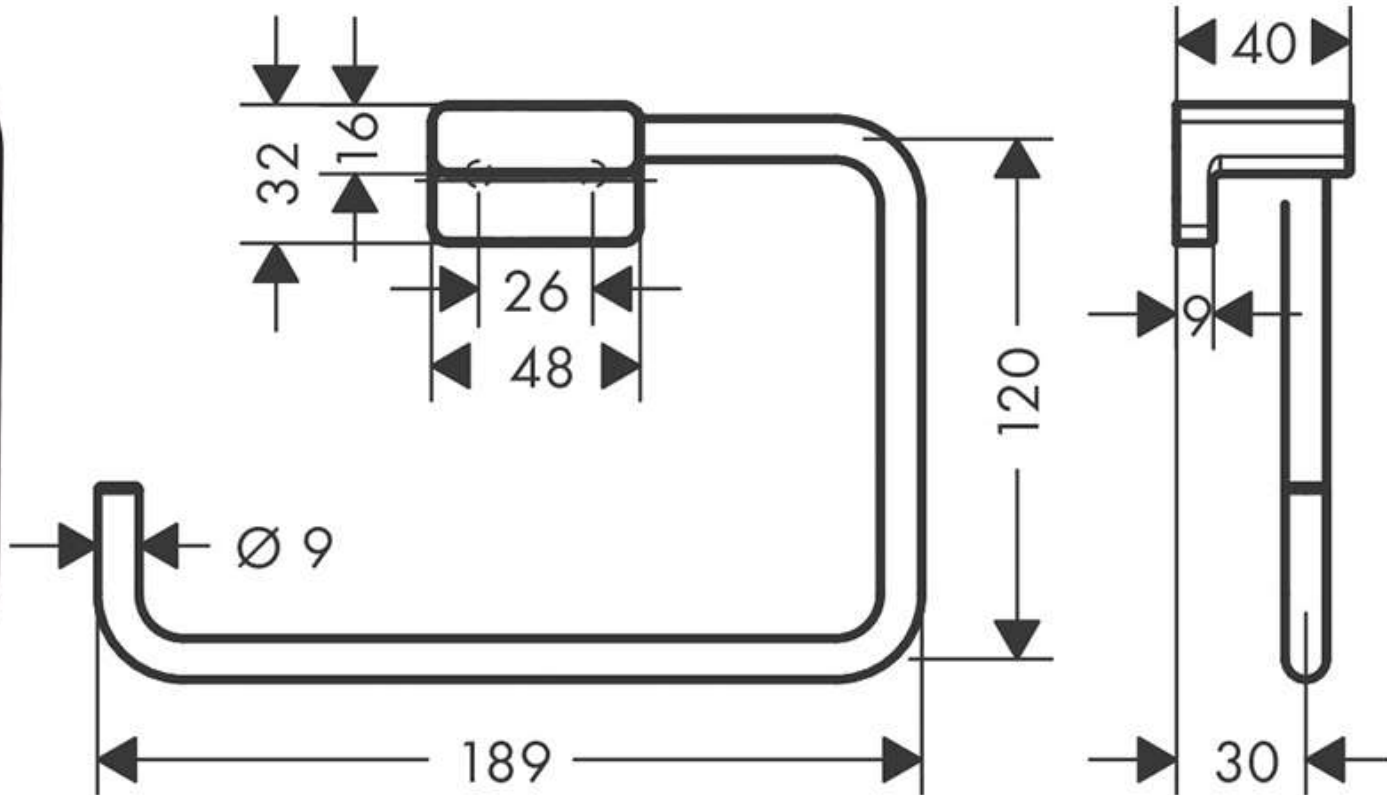

www.istoki-m.com.ua

hansgrohe

AddStoris Matt Black (41754670)