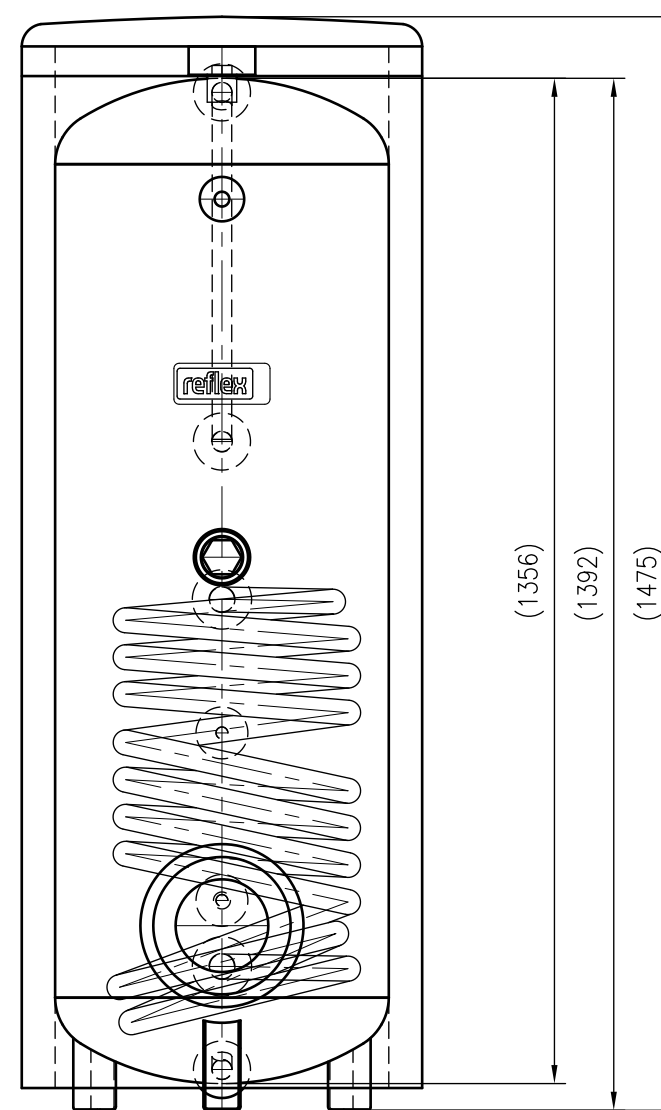

Side view

Front view

Isometric view

Top view

Unterliegt nicht dem Änderungsdienst/ Not subject to change management		Maßstab/ Scale: 1:10	Format/ Size: A2
Revision 10.01.2022	Storatherm Aqua AF 200 1M_C white – 7847600		