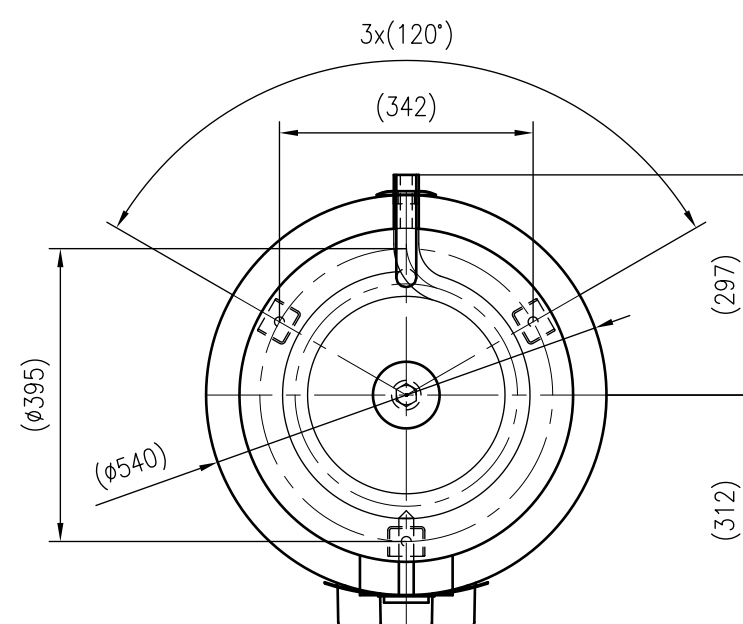

Side view

Front view

Isometric view

Top view

Unterliegt nicht dem Änderungsdienst/ Not subject to change management		Maßstab/ Scale: 1:10	Format/ Size: A2
Revision 10.01.2022	Storatherm Aqua AF 200 1M_C white – 7847600		