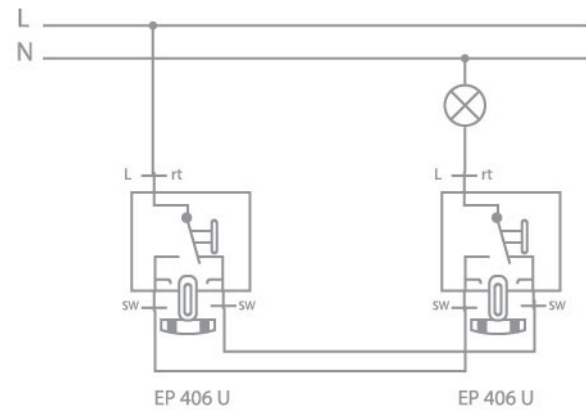

Включение освещения с двух мест