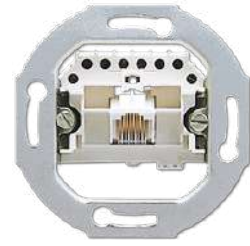

Слаботочные розетки

EP0AE8UPO
Телефонная розетка для 6-контактных (RJ 12) и 8-контактных (RJ 45) вилок, подходит для ISDN; категория 3, 8 полюсов, 1 терминал