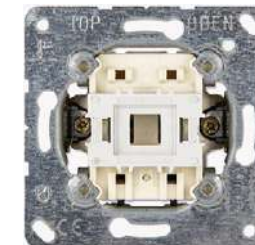

EP406KOU
Контрольный переключатель 10 АХ, 250 V- универсальный (проходной) с лампой тлеющего разряда (арт. №90)