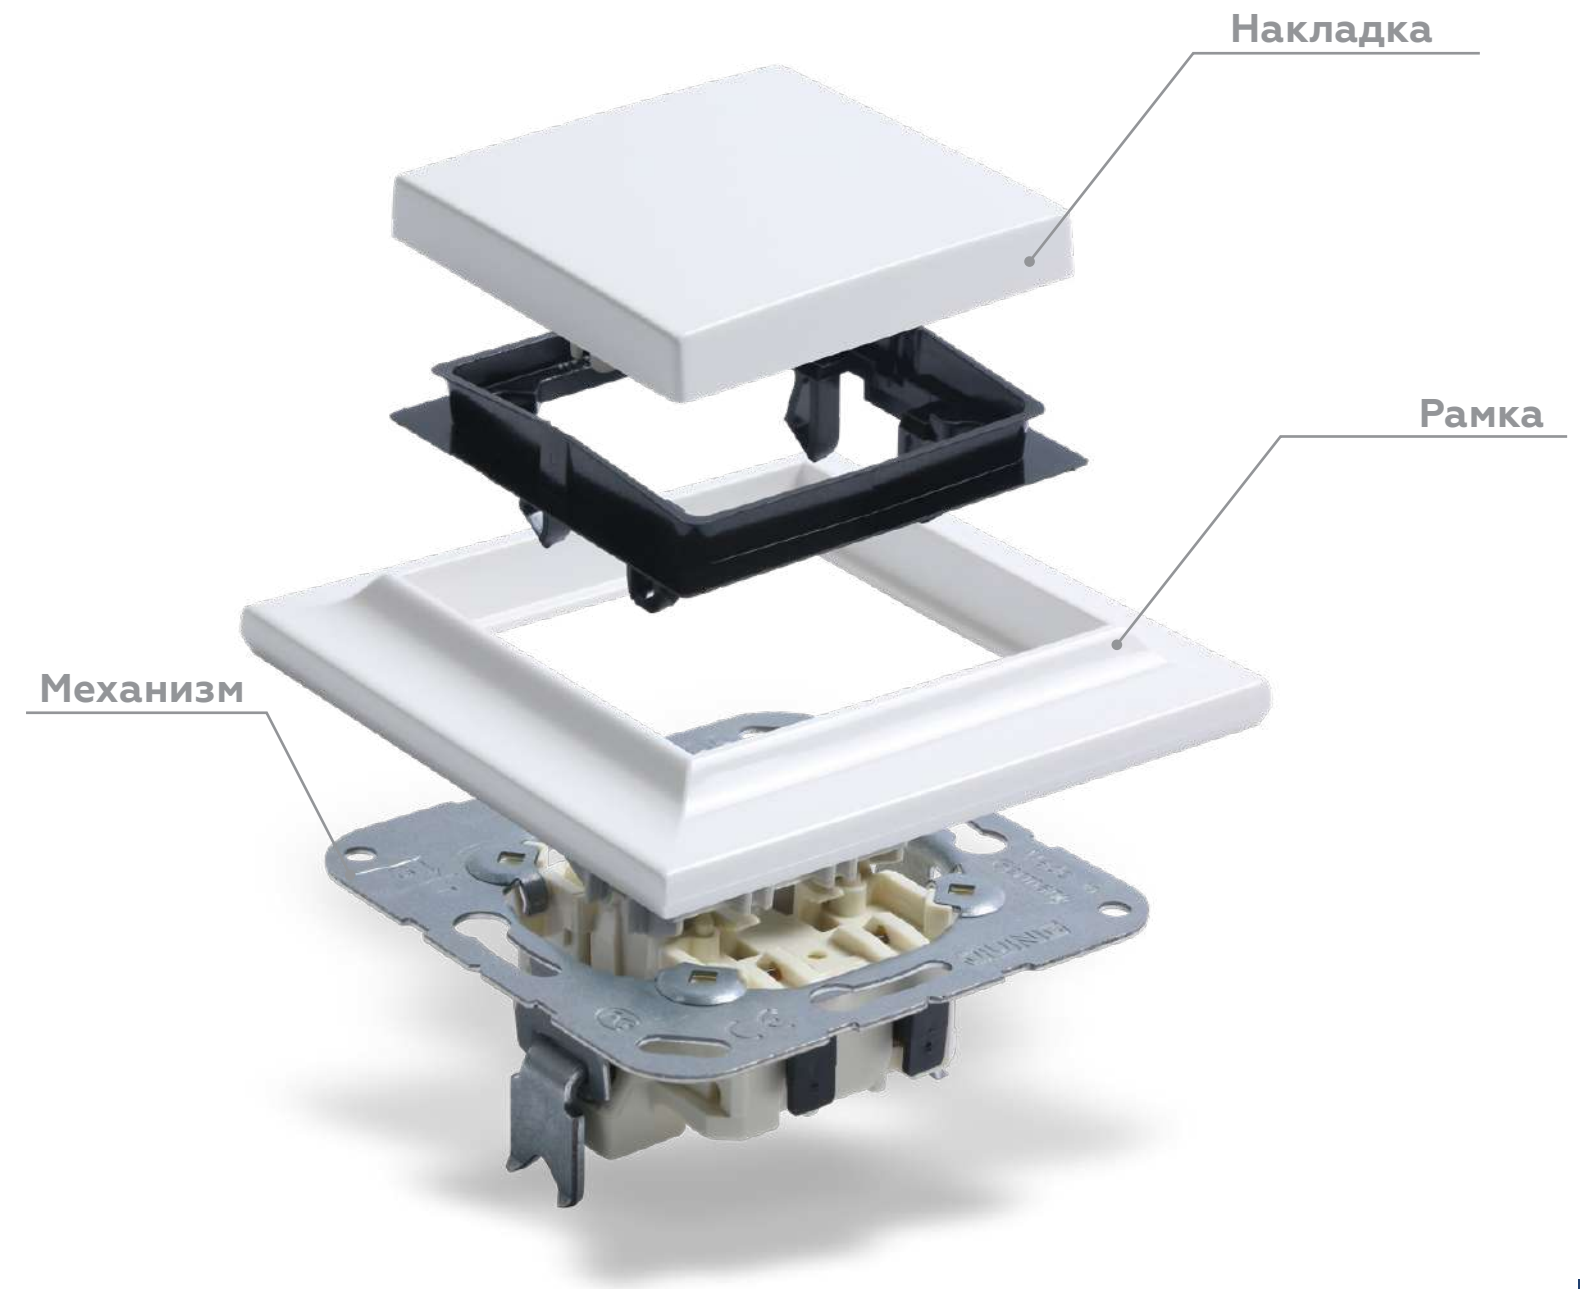

Что включает в себя готовое изделие

Любое изделие из серий Eco Profi, Eco Profi STANDART и Eco Profi DECO состоит из трех ключевых элементов:

- Механизм
- Рамка
- Накладка *

* Накладки к силовым розеткам поставляются в комплекте.

Преимущества механизмов JUNG

- 1 ■ Специальные прорези для идеально ровной горизонтальной и вертикальной установки механизмов без применения других инструментов
- 2 ■ Специальные отверстия для монтажа механизмов в мебель и на другие поверхности
- 3 ■ Специальные отверстия для удобного монтажа в коробки с винтовыми креплениями
- 4 ■ Лапки из прочного сплава для правильной регулировки механизмов в нестандартных коробках и монтажа в коробке без резьбового крепления
- 5 ■ Качественные винты для лапок - возможно многократное использование
- 6 ■ Логотип завода производителя
- 7 ■ Качественные самозажимные контакты для фиксации провода в механизме розетки - возможно многократное использование
- 8 ■ Специальная метка для измерения правильности снятия изоляции провода
- 9 ■ Страна происхождения механизмов - Германия
- 10 ■ EAC и CE - знаки обращения свидетельствуют о том, что продукция, маркированная им, прошла все установленные в технических регламентах Таможенного союза и Евразийского экономического союза процедуры оценки (подтверждения) соответствия и соответствует требованиям всех технических регламентов, распространяющихся на данную продукцию
- 11 ■ Обозначения маркировки лапок зажимных контактов (фаза, ноль, земля)
- 12 ■ Центральный винт притягивает накладку за 3,5 оборота