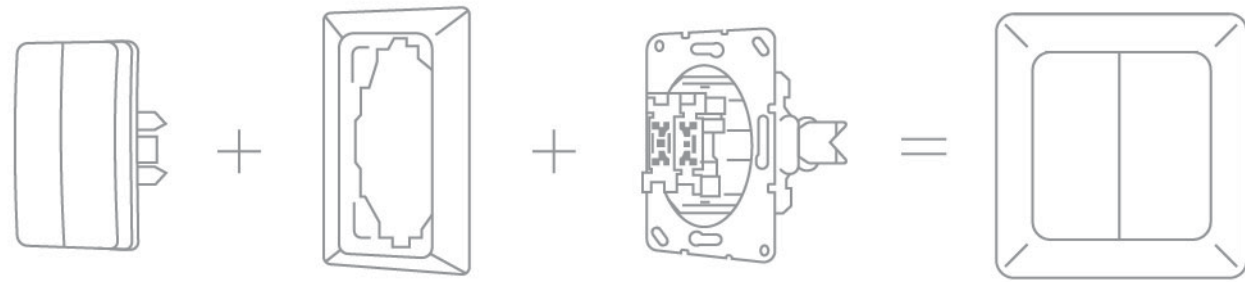

Технические данные

Схема комплектации выключателей
Кнопка + рамка + механизм = Выключатель в сборе