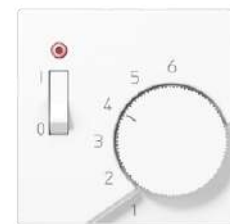

EPTR231U
Регулятор температуры воздуха помещений, однополюсный, НЗ контакт 10(4)А, 250 V-

Крышка для регулятора температуры воздуха помещений
ATR231PL
(слоновая кость)
ATR231PLWW
(белый цвет)
ATR231PLAL
(алюминий)