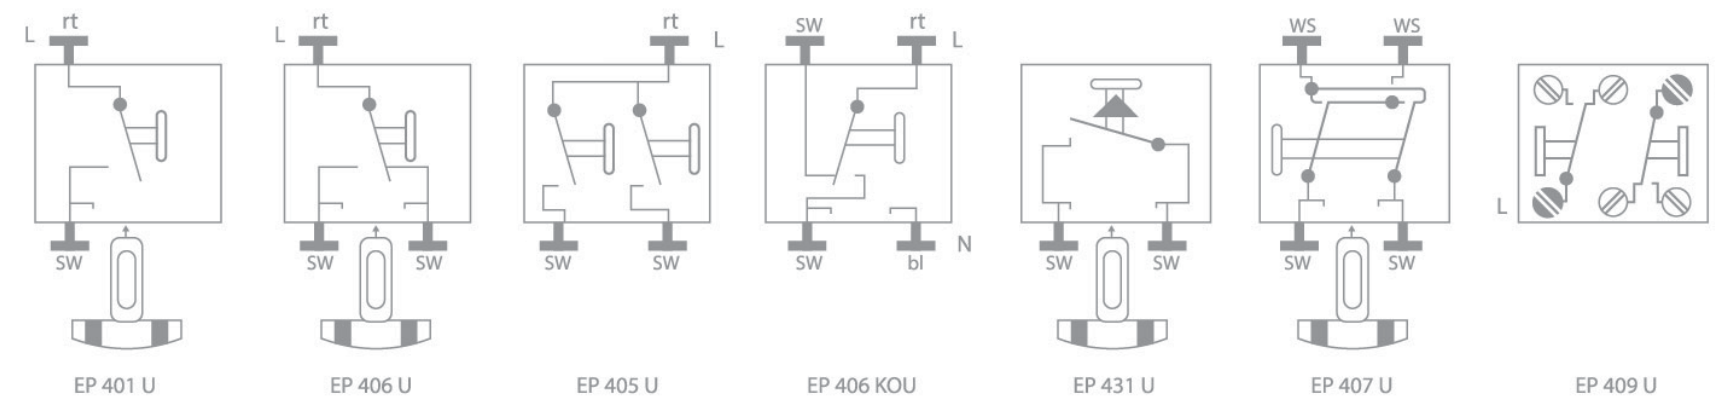

Подключение диммера 5544.03 VEINS

Подключение двухклавишного проходного выключателя

Управление с двух мест

Внешние размеры изделий ECO Profi

ECO Profi Deco

ECO Profi STANDART

ECO Profi

Схема механизмов