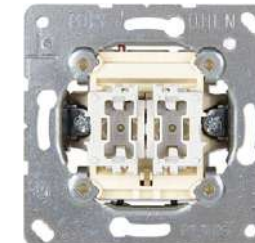

EP405U
Выключатель 10 АХ, 250 V- сдвоенный
EP409U
Переключатель двойной 10 АХ, 250 V- универсальный (проходной)