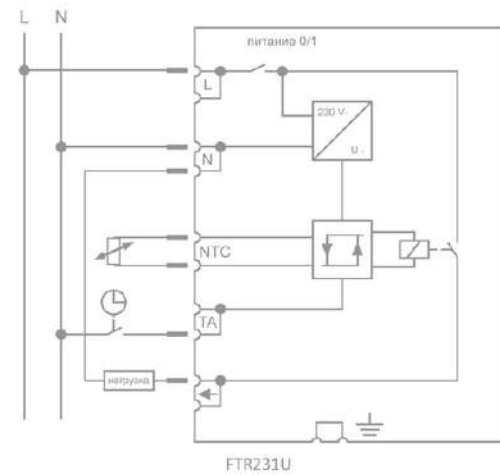

Технические данные

Схема комплектации выключателей
Кнопка + рамка + механизм = Выключатель в сборе

Включение освещения с двух мест

Двухклавишный выключатель

Схема подключения теплого пола

Включение освещения с 3 мест

Подключение диммера 5544.03 VEINS

Подключение двухклавишного проходного выключателя

Управление с двух мест

Внешние размеры изделий ECO Profi

ECO Profi Deco

ECO Profi STANDART

ECO Profi

Схема механизмов