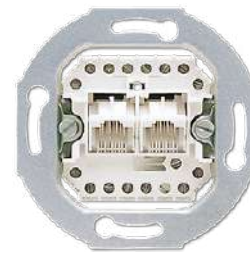

EP0AE8-8UPO
Телефонная розетка для 6-контактных (RJ 12) и 8-контактных (RJ 45) вилок, подходит для ISDN; категория 3, 8 полюсов, 2 терминала