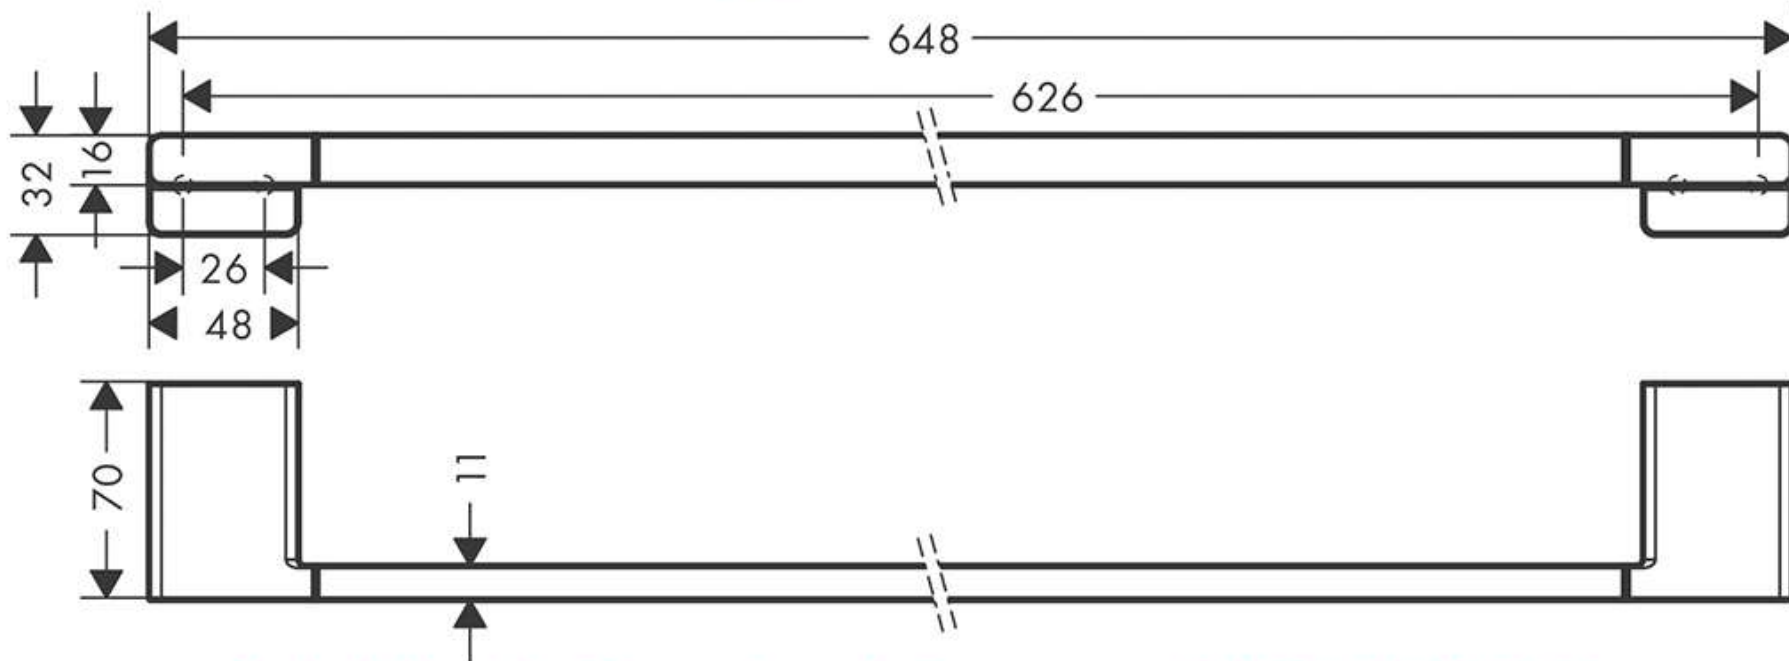

www.istoki-m.com.ua

hansgrohe

AddStoris Brushed Bronze (41747140)