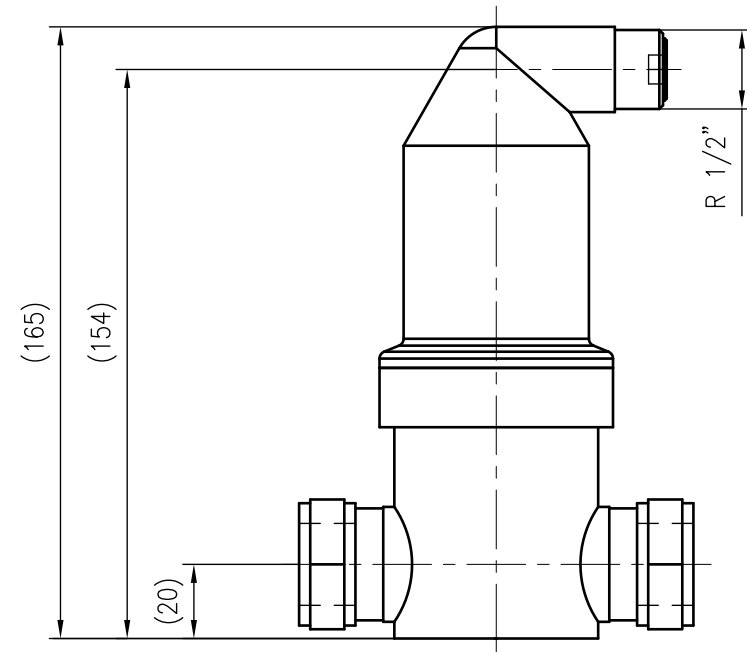

Side view

Front view

Isometric view

Top view

Unterliegt nicht dem Änderungsdienst/ Not subject to change management		Maßstab/ Scale: 1:2	Format/ Size: A3
Revision 22.08.2018	Exvoid A22S – 9251600		