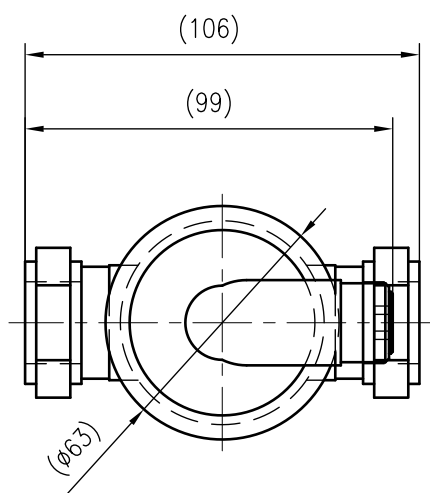

Side view

Front view

Isometric view

Top view

Unterliegt nicht dem Änderungsdienst/ Not subject to change management		Maßstab/ Scale: 1:2	Format/ Size: A3
Revision 22.08.2018	Exvoid A22S – 9251600		